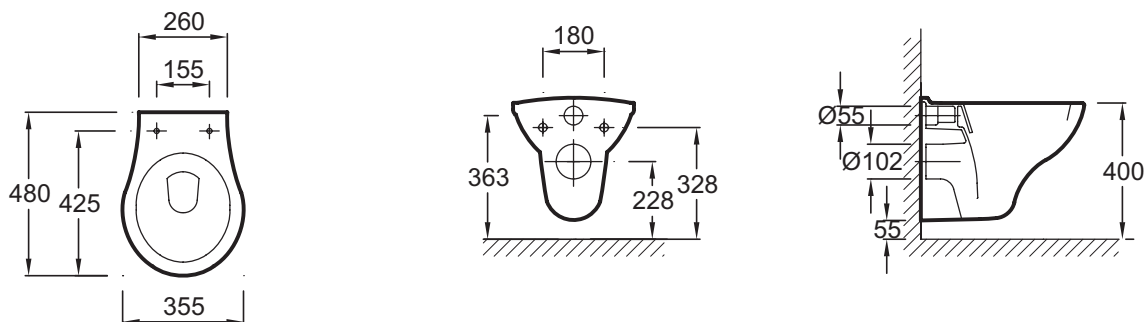

E1534

Collection : PATIO

Couleur* :

00 - Blanc brillant

Principaux atouts :

Caractéristiques techniques

- DIMENSIONS : 48 x 35,50 cm
- MATÉRIAU : Céramique
- NORMES ET RÉGLEMENTATIONS : NF
- HAUTEUR : Réglable de 38 à 50 cm
- Existe aussi en version sans trou d'abattant E1534-Y1
- POIDS : 12,8 kg
- TYPE D'INSTALLATION : Suspendu
- CONSOMMATION D'EAU : Standard 3/6 L
- TYPE DE BRIDE : Ouverte (traditionnelle)

Dessin technique

Descriptif CCTP : Cuvette suspendue compacte. E1534. Collection : PATIO. DIMENSIONS : 48 x 35,50 cm. POIDS : 12,8 kg. MATÉRIAU : Céramique. TYPE D'INSTALLATION : Suspendu. NORMES ET RÉGLEMENTATIONS : NF. CONSOMMATION D'EAU : Standard 3/6 L. HAUTEUR : Réglable de 38 à 50 cm. TYPE DE BRIDE : Ouverte (traditionnelle). Existe aussi en version sans trou d'abattant E1534-Y1.