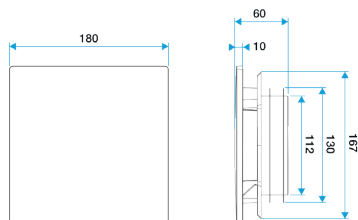

11022176 Support de plaque ColorLINE® Ø 125 mm - Noir

Données dimensionnelles

Références	H (mm)	I (mm)	P (mm)	Ø raccordement (mm)
11022176	180	180	60	125

ColorLINE® D 125 mm