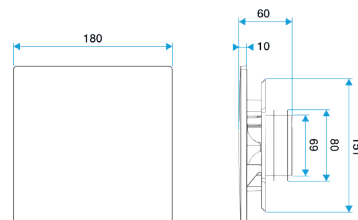

### Mise en oeuvre

- la grille de ventilation ColorLINE® est composée de deux parties démontables: plaque design en ABS et support de plaque avec raccord double joint en polypropylène,
- s'adapte à toutes les manchettes du marché (Ø 80 - de 70 à 78 mm et Ø 125 - de 116 à 125 mm),
- plaques design interchangeables en un clic,
- 1 seule plaque design quelque soit le diamètre de la grille,
- diffusion d'air ajustable grâce au déflecteur clipsable sur le support de plaque (inclus),
- installation mur ou plafond,
- compatible avec OPTIFLEX, MINIGAINÉ et ALGAINÉ.

### Caractéristiques principales

- grille de ventilation ColorLINE® fixe,
- fonctionne en extraction et insufflation (avec module de régulation MR Aldes),
- existe en 2 diamètres: Ø 80 mm et Ø 125 mm,
- débit Ø 80 de 15 - 60 m<sup>3</sup>/h,
- débit Ø 125 de 45 - 135 m<sup>3</sup>/h,
- entretien facile.

### Données dimensionnelles

Références	H (mm)	I (mm)	P (mm)	Ø raccordement (mm)
11022176	180	180	60	125

ColorLINE® D 125 mm

ColorLINE® D 80 mm