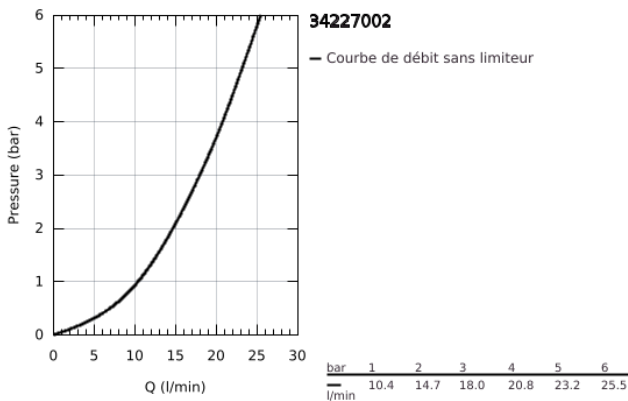

## 34 227 002 PRECISION TREND MITIGEUR THERMOSTATIQUE BAIN / DOUCHE 1/2