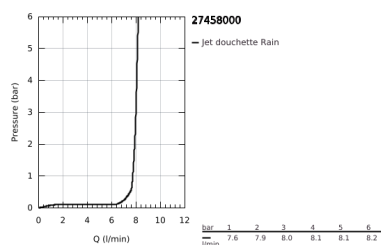

27 458 000 VITALIO GET STICK DOUCHETTE 1 JET

DESCRIPTION DU PRODUIT

- Colour: Chromé
- Débit maximum à 3 bars : 8 l/min
- GROHE Économie d'eau Consommation d'eau réduite, jet parfait
- GROHE DreamSpray débit d'eau uniforme pour tous les types de jets
- GROHE Finition Longue Durée
- Procédé anti-calcaire SpeedClean
- Conduits d'eau internes, longévité maximale
- Système de montage universel : s'associe avec tous les flexibles de douche