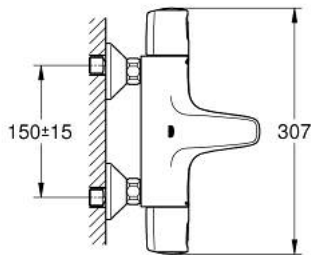

## 34 227 002 PRECISION TREND MITIGEUR THERMOSTATIQUE BAIN / DOUCHE 1/2