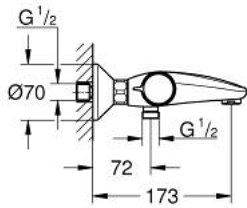

## 34 227 002 PRECISION TREND MITIGEUR THERMOSTATIQUE BAIN / DOUCHE 1/2

### DESCRIPTION DU PRODUIT

- Couleur: Chromé
- 1750 mm
- Surface lisse pour un nettoyage facile
- Système anti-torsion
- Résistance à la pression jusqu'à 5 bars
- Résistance à la traction jusqu'à 500N
- Résistance à la chaleur 70°C
- Anti-plies résistant aux plies
- Connexion universelle G 1/2" x 1/2"
- GROHE ProGrip avec surface moletée
- GROHE Finition Longue Durée