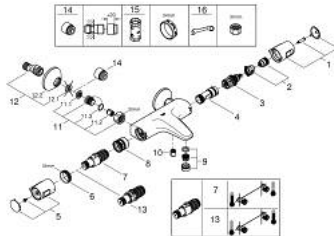

## 34 227 002 PRECISION TREND MITIGEUR THERMOSTATIQUE BAIN / DOUCHE 1/2

### PIÈCES DÉTACHÉES, septembre 2014 – now

- 1: Poignée d'arrêt (Référence 47991000)
- 2: Butée (Référence 47977000)
- 3: Aquadimmer (Référence 12433000)
- 4: conduite d'eau (Référence 47751000)
- 5: Tête complète (Référence 47992000)
- 6: Bague de fixation (Référence 47743000)
- 7: Cartouche thermostatique compacte 1/2" (Référence 47439000)
- 8: Ecoulement eau (Référence 47975000)
- 9: Mousseur (Référence 13941000)
- 10: Clapet anti-retours (Référence 08565000)
- 11: Clapet anti-retours (Référence 47189000)
- 11.1: Filtre à impuretés (Référence 0726400M)
- 11.2: Clapet anti-retours (Référence 08565000)
- 11.3: Joint torique 17 x 2 (Référence 0305500M)
- 12: Raccord S mural (Référence 12075000)
- 12.1: Joint (Référence 0138600M)
- 12.2: Rosace (Référence 0221000M)
- 13: Cartouche GROHE TurboStat 1/2" (Référence 47175000)\*
- 14: Rallonge 3/4" 20 mm (Référence 0713000M)\*
- 15: Clé (Référence 19332000)\*
- 16: Clé spéciale (Référence 19377000)\*

### DESCRIPTION DU PRODUIT

- Couleur: Chromé
- 1750 mm
- Surface lisse pour un nettoyage facile
- Système anti-torsion
- Résistance à la pression jusqu'à 5 bars
- Résistance à la traction jusqu'à 500N
- Résistance à la chaleur 70°C
- Anti-plies résistant aux plies
- Connexion universelle G 1/2" x 1/2"
- GROHE ProGrip avec surface moletée
- GROHE Finition Longue Durée