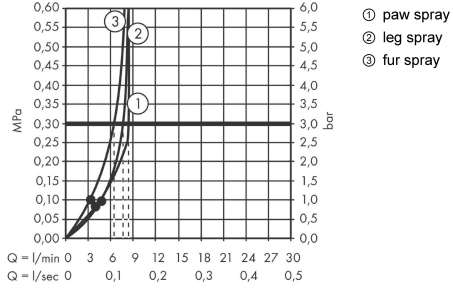

DogShower**Köpek el duşu 150 3jet**Renk: **satın siyah** Ürün Kodu: **26640670****Açıklamalar****Özellikler**

- Duş başlığı ölçüsü: 150 x 63 mm
- sprej türü: fur spray, leg spray, paw spray
- Select tuşu ile konforlu sprej türü değişimi
- maksimum akış miktarı 3 bar basınçta: 7,6 l/dk
- l/dak. cinsinden düzgün fonksiyon için minimum işlev noktası: 5,7 l/dk
- çalışma basıncı: min. 1 bar/maks. 6 bar
- Minimum akış basıncı: 1 bar
- hassas, su püskürten, 1,5 cm uzunluğunda masaj nozülleri
- ergonomik tasarım
- sürekli akım su ısıtıcıları için uygun
- bağlantı ölçüsü: DN15
- çek valf

Teknoloji**Tasarım Ödülleri**

reddot winner 2022

**Ürün Resmi****Teknik Çizim**

DogShower**Köpek el duşu 150 3jet**Renk: **satın siyah** Ürün Kodu: **26640670****Akış diyagramı**

Tüketim değerleri uygulamalı olarak ilgili armatürlerle (termostat/karıştırıcı/sıva altı valf) ölçülmüştür.