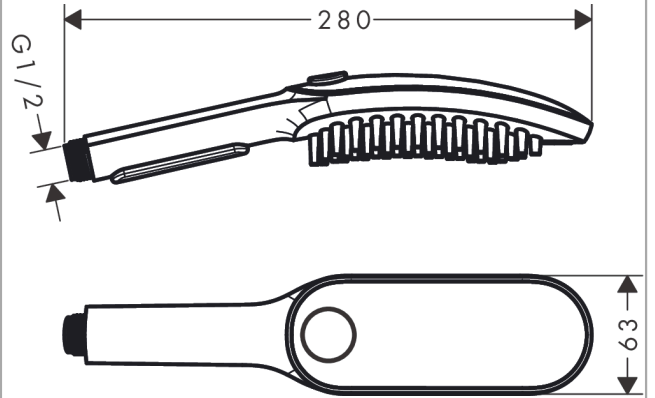

DogShower**Köpek el duşu 150 3jet**Renk: **satın siyah** Ürün Kodu: **26640670****Açıklamalar****Özellikler**

- Duş başlığı ölçüsü: 150 x 63 mm
- sprej türü: fur spray, leg spray, paw spray
- Select tuşu ile konforlu sprej türü değişimi
- maksimum akış miktarı 3 bar basınçta: 7,6 l/dk
- l/dak. cinsinden düzgün fonksiyon için minimum işlev noktası: 5,7 l/dk
- çalışma basıncı: min. 1 bar/maks. 6 bar
- Minimum akış basıncı: 1 bar
- hassas, su püskürten, 1,5 cm uzunluğunda masaj nozülleri
- ergonomik tasarım
- sürekli akım su ısıtıcıları için uygun
- bağlantı ölçüsü: DN15
- çek valf

Teknoloji**Tasarım Ödülleri**

reddot winner 2022

**Ürün Resmi****Teknik Çizim**

DogShower**Köpek el duşu 150 3jet**Renk: **satın siyah** Ürün Kodu: **26640670****Akış diyagramı**

Tüketim değerleri uygulamalı olarak ilgili armatürlerle (termostat/karıştırıcı/sıva altı valf) ölçülmüştür.