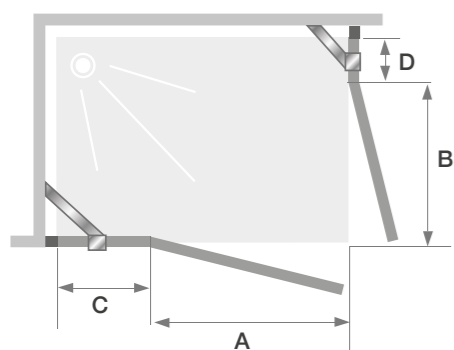

MISURE DISPONIBILI (cm):

70x70 - 70x90 - 70x100
80x80 - 80x100 - 80x120
90x90

80x80 - 90x90 semicircolare

Box LONDON con vetro trasparente e profili in metallo cromato

VETRI DISPONIBILI

Trasparente

Satinato

Opaco
Effetto buccia
d'arancia

PROFILI DISPONIBILI

Cromo

Nero Opaco

Box doccia **LONDON**

Ad angolo

Barra inferiore per una migliore tenuta

Profilo nero opaco - vetro TRASPARENTE

Dimensioni	L	W	A	B	C	D
MODELLO QUADRATO	700	700	321	321	321	321
	800	800	371	371	371	371
	900	900	421	421	421	421

MODELLO RETTANGOLARE	900	700	321	421	421	321
	1000	700	321	471	471	321
	1000	800	371	471	471	371
	1200	800	371	521	621	371

Box doccia **LONDON**

Ad angolo

Barra inferiore per una migliore tenuta

Profilo cromo - vetro TRASPARENTE

Dimensioni	A	C	D
MODELLO SEMICIRCOLARE	800	222	765
	900	322	765

MISURE mm (L x W)	PROFILO CROMATO	PROFILO NERO OPACO
	VETRO TRASPARENTE	VETRO TRASPARENTE
800 x 800	02030611200106	02030611200206
900 x 900	02030611200107	02030611200207