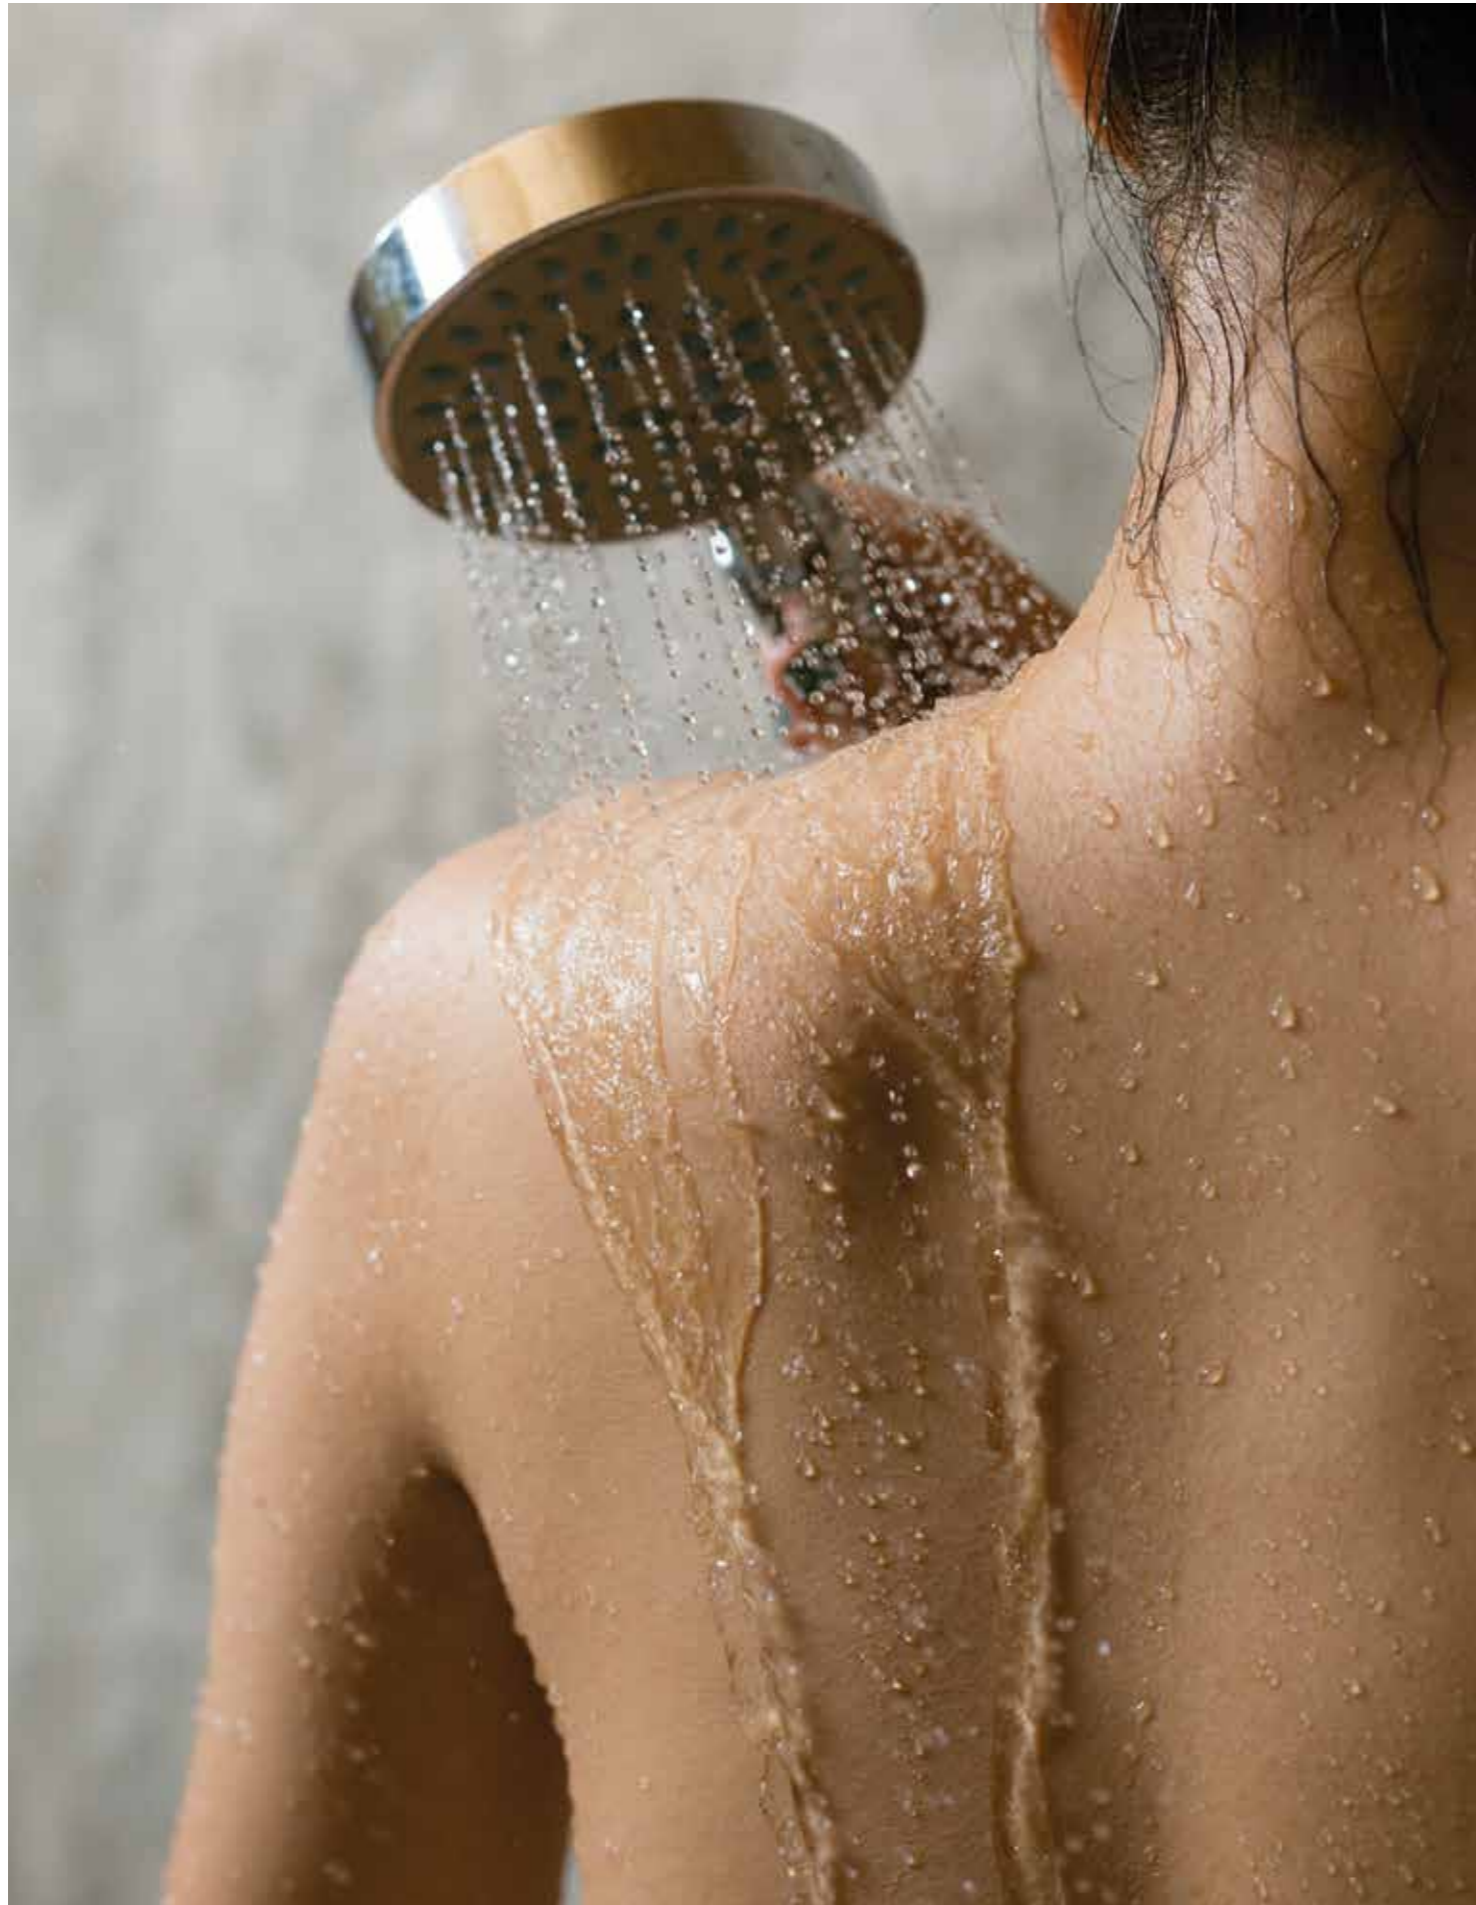

CABINE E BOX DOCCIA IN CRISTALLO

Scopri la nostra selezione di box doccia, pensati per trasformare il tuo bagno in un vero angolo di benessere. Con linee moderne e minimaliste, si adattano perfettamente a ogni spazio, ottimizzando l'ambiente senza rinunciare allo stile.

Realizzati con materiali di alta qualità e disponibili in diverse forme, dimensioni e finiture, i nostri box doccia offrono praticità, sicurezza e un tocco di eleganza, regalando momenti di relax unici ogni giorno.