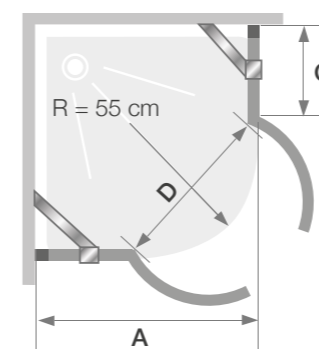

MISURE DISPONIBILI (cm):

70x70 - 70x90 - 70x100
80x80 - 80x100 - 80x120
90x90

80x80 - 90x90 semicircolare

Box LONDON con vetro trasparente e profili in metallo cromato

VETRI DISPONIBILI

Trasparente

Satinato

Dimensioni	L	W	A	B	C	D
MODELLO QUADRATO	700	700	321	321	321	321
	800	800	371	371	371	371
	900	900	421	421	421	421

MODELLO RETTANGOLARE	900	700	321	421	421	321
	1000	700	321	471	471	321
	1000	800	371	471	471	371
	1200	800	371	521	621	371

MISURE mm (L x W)	PROFILO CROMATO	PROFILO NERO OPACO
	VETRO TRASPARENTE	VETRO TRASPARENTE
700 x 700	02030611200108	02030611200208
800 x 800	02030611200100	02030611200200
900 x 900	02030611200101	02030611200201
700 x 900	02030611200102	02030611200202
700 x 1000	02030611200103	02030611200203
800 x 1000	02030611200104	02030611200204
800 x 1200	02030611200105	02030611200205

Box doccia **LONDON**

Ad angolo

Barra inferiore per una migliore tenuta

Profilo cromo - vetro TRASPARENTE

Dimensioni	A	C	D
MODELLO SEMICIRCOLARE	800	222	765
	900	322	765

MISURE mm (L x W)	PROFILO CROMATO	PROFILO NERO OPACO
	VETRO TRASPARENTE	VETRO TRASPARENTE
800 x 800	02030611200106	02030611200206
900 x 900	02030611200107	02030611200207