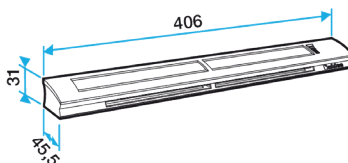

Données générales

Références	Matériau principal	Couleur
11014236	Plastique	Aluminium

Données dimensionnelles

Références	H (mm)	l (mm)	L (mm)	Fente (mm)	Section (cm ²)
11014236	31	45,5	406	2 x (172 x 12)	04-31