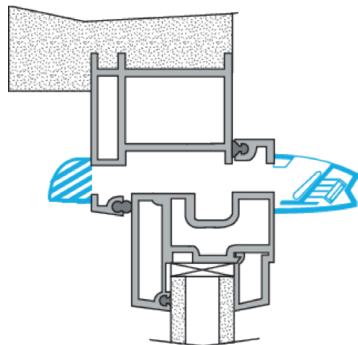

Argumentaire référence

Application :

- Entrée d'air hygroréglable pour Menuiserie.
- Fixation sur mortaise fente double : 2 x (172 x 12) mm ou fente simple : (250 x 15) mm ou (250x12) mm.

Description :

- Isolement acoustique 34 dB.
- Design innovant et intégration discrète.
- Facilité Mise en œuvre :

Entraxe : 372 mm

Données aérauliques

Références	Plage de débit d'air (m ³ /h)
11014236	6-44

Entrée d'air hygroréglable

11014236

EHB² 6-44 m³/h - 34 dB - Aluminium

Données acoustiques

Références	Dnew (Ctr) avec auvent standard (dB)	Dnew (Ctr) avec auvent acoustique (dB)
11014236	34	37

Installation

Mise en œuvre entrée d'air EHB2