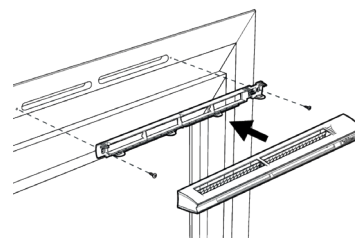

Entraxe : 372 mm

Données aérauliques

Références	Plage de débit d'air (m ³ /h)
11014236	6-44

Entrée d'air hygroréglable

11014236

EHB² 6-44 m³/h - 34 dB - Aluminium

Données acoustiques

Références	Dnew (Ctr) avec auvent standard (dB)	Dnew (Ctr) avec auvent acoustique (dB)
11014236	34	37

Installation

Mise en œuvre entrée d'air EHB2