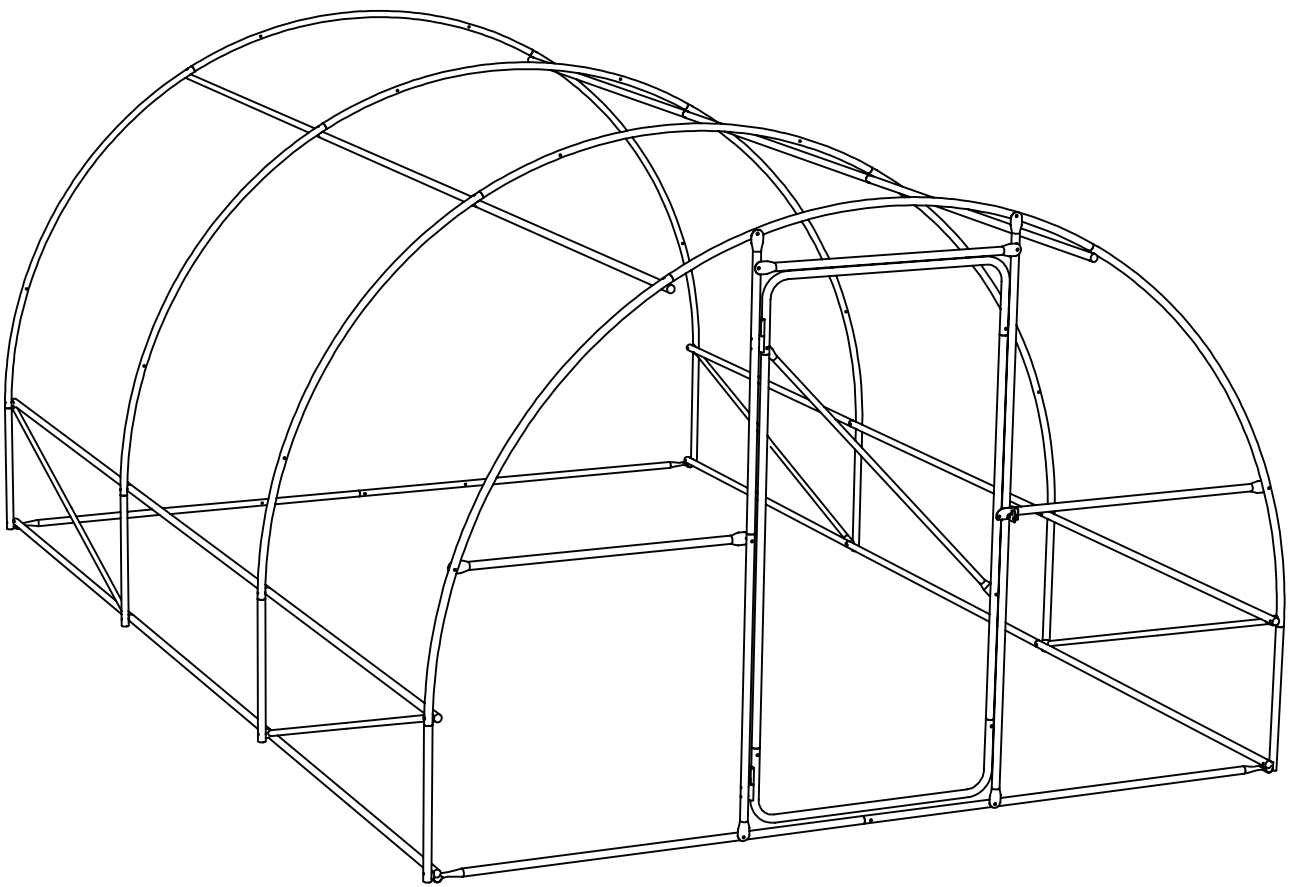

**Serre tunelle de jardin - "Mimosa" - 12 m<sup>2</sup> - avec porte -  
180g - Blanc  
1598\_145572**

# 1598\_145572

1		Ø25X1583MM	X 6	1/1
1A		Ø25X1583MM	X 2	1/1
2		Ø25X1583MM	X 3	1/1
2A		Ø25X1583MM	X 1	1/1
3		Ø25X530MM	X 8	1/1
4		Ø25X1334MM	X 6	1/1
5		Ø25X1350MM	X 12	1/1
6		Ø25X1510MM	X 1	1/1
6A		Ø25X1510MM	X 1	1/1
7		Ø25X1510MM	X 1	1/1
7A		Ø25X1510MM	X 1	1/1
8		Ø19X1415MM	X 4	1/1
A1		Ø25X979MM	X 1	1/1
A2		Ø25X979MM	X 1	1/1
A3		Ø25X979MM	X 1	1/1
A4		Ø25X979MM	X 1	1/1
A5		Ø25X908MM	X 1	1/1