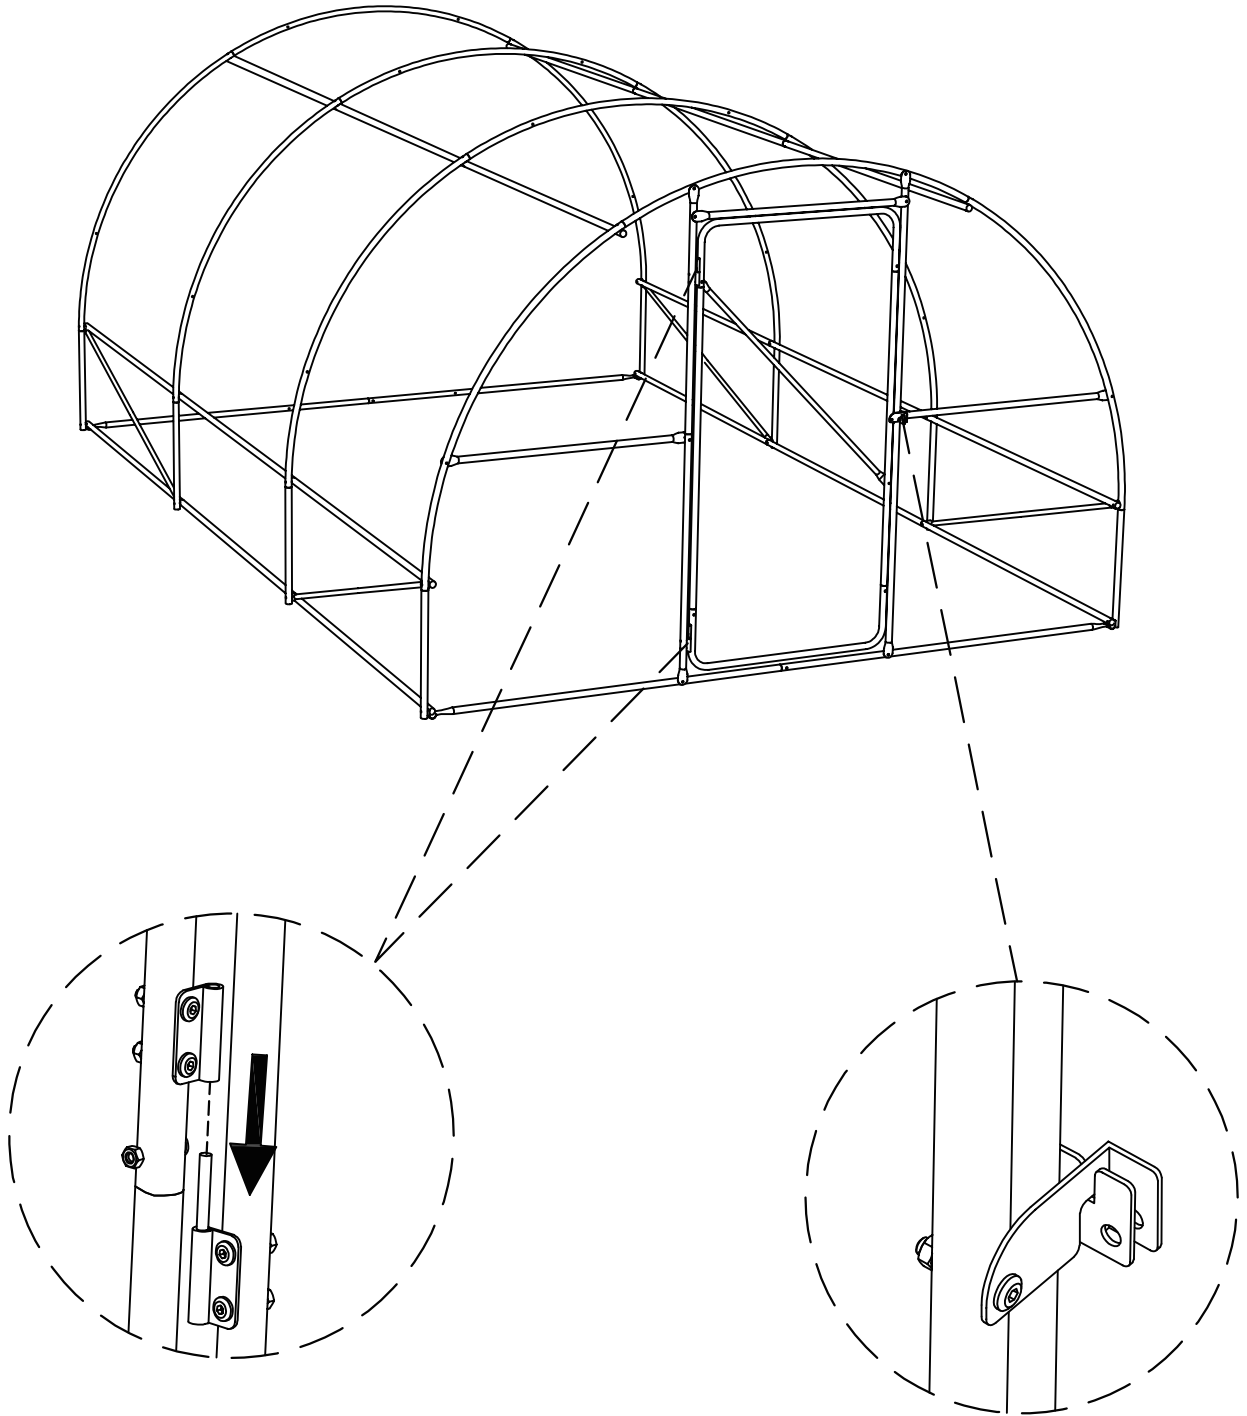

**Serre tunelle de jardin - "Mimosa" - 12 m<sup>2</sup> - avec porte -  
180g - Blanc  
1598\_145572**

SAV.HABITATETJARDIN.COM

**2025-2026**

1

2

3

4