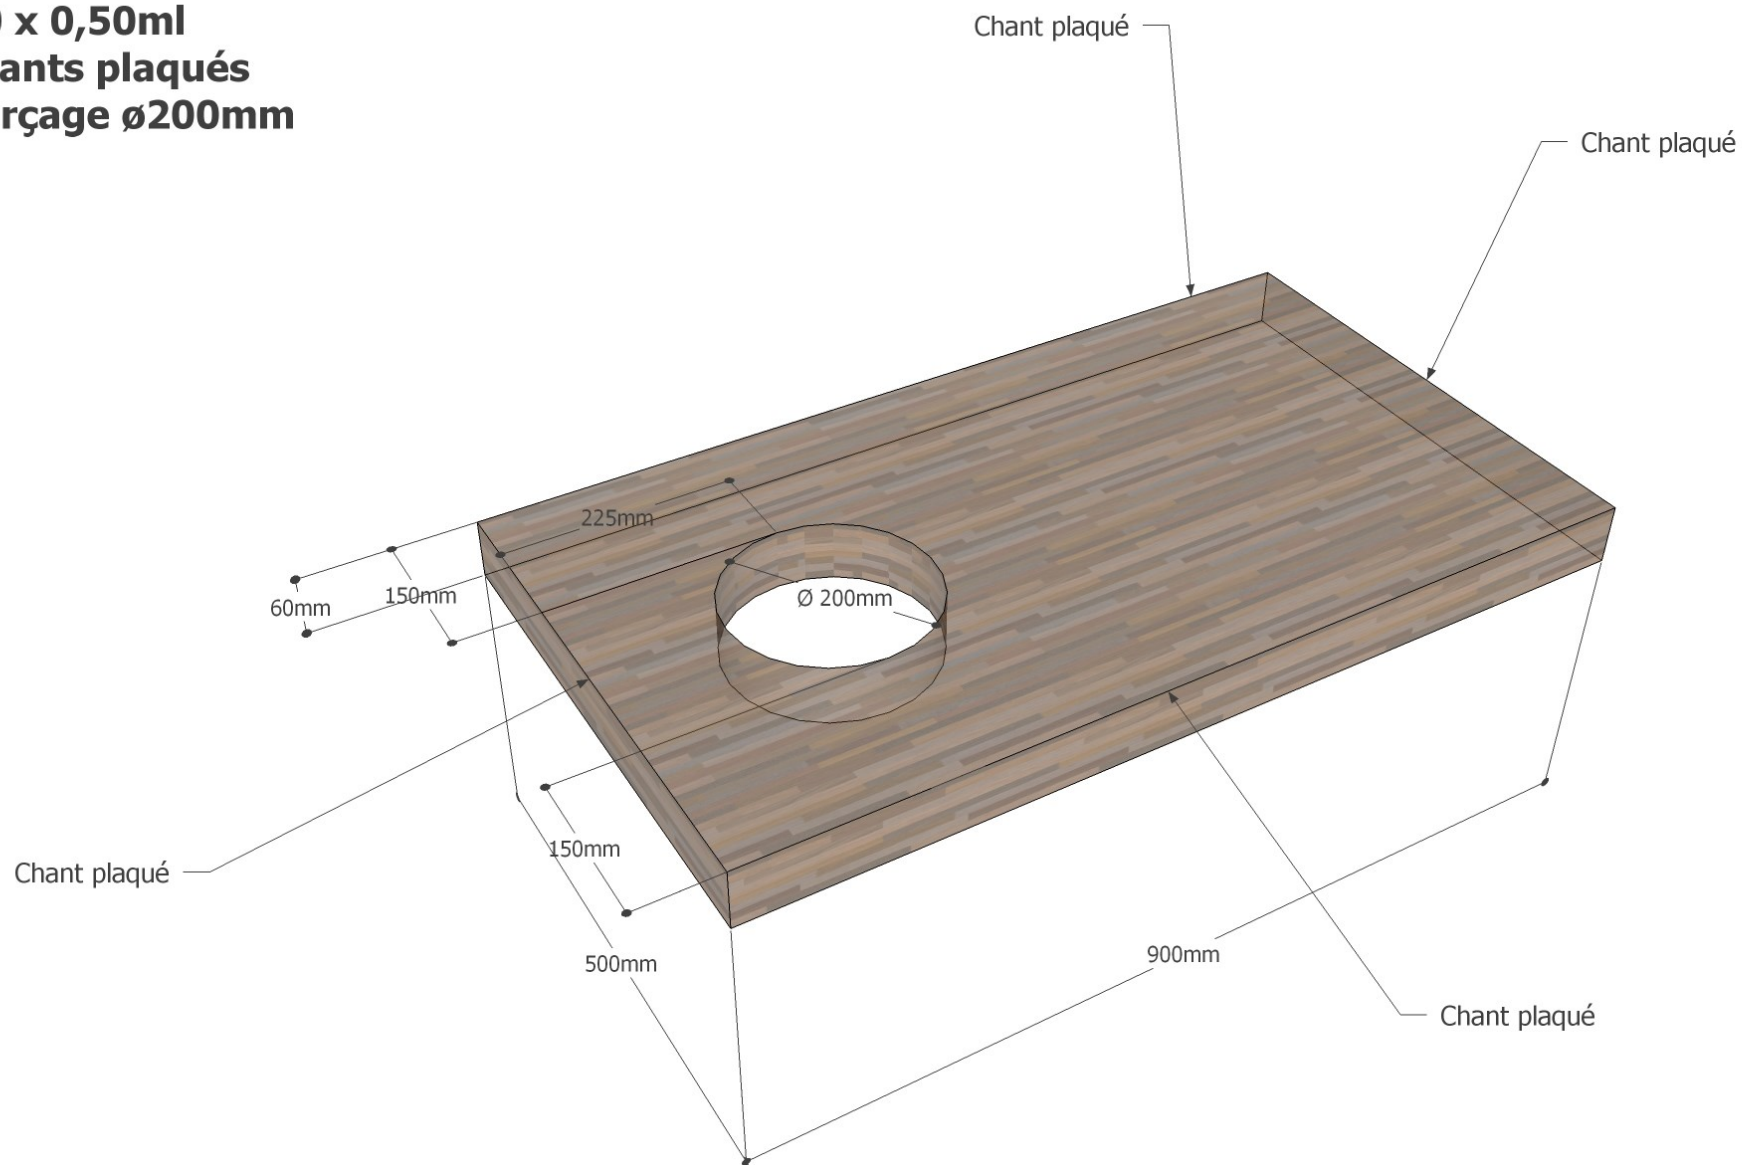

**PLAN épaisseur 6cm**  
**0,90 x 0,50ml**  
**4 chants plaqués**  
**1 perçage Ø200mm**

**Planete**  
**bain.com**

PLAN MINI-TOTEM 90

Date: 28/01/14