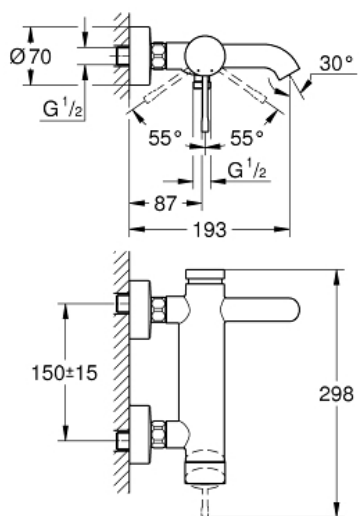

ESSENCE

Mitigeur monocommande Bain / Douche

Référence : 33624001

GROHE s.a.r.l | Siège, salle d'exposition – 60, Boulevard de la Mission Marchand
92418 Courbevoie – La Défense Cedex
Tél +33 (0)1 49 97 29 00 | Fax +33(0)1 55 70 20 38

Pure Freude
an Wasser

GROHE