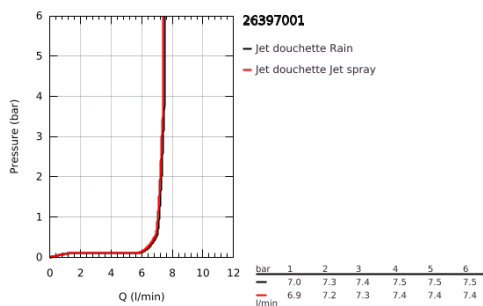

### DESCRIPTION DU PRODUIT

- Couleur: Chromé
- Types de jets : Rain, Jet
- GROHE Économie d'eau Consommation d'eau réduite, jet parfait
- GROHE Sélection facile - Tourner simplement le bouton pour profiter du jet souhaité
- GROHE DreamSpray débit d'eau uniforme pour tous les types de jets
- GROHE Finition Longue Durée
- Procédé anti-calcaire SpeedClean
- Conduits d'eau internes, longévité maximale
- ShockProof anneau en silicone protecteur en cas de chute
- Système de montage universel : s'associe avec tous les flexibles de douche
- Débit maximum à 3 bars : 7,4 l/min