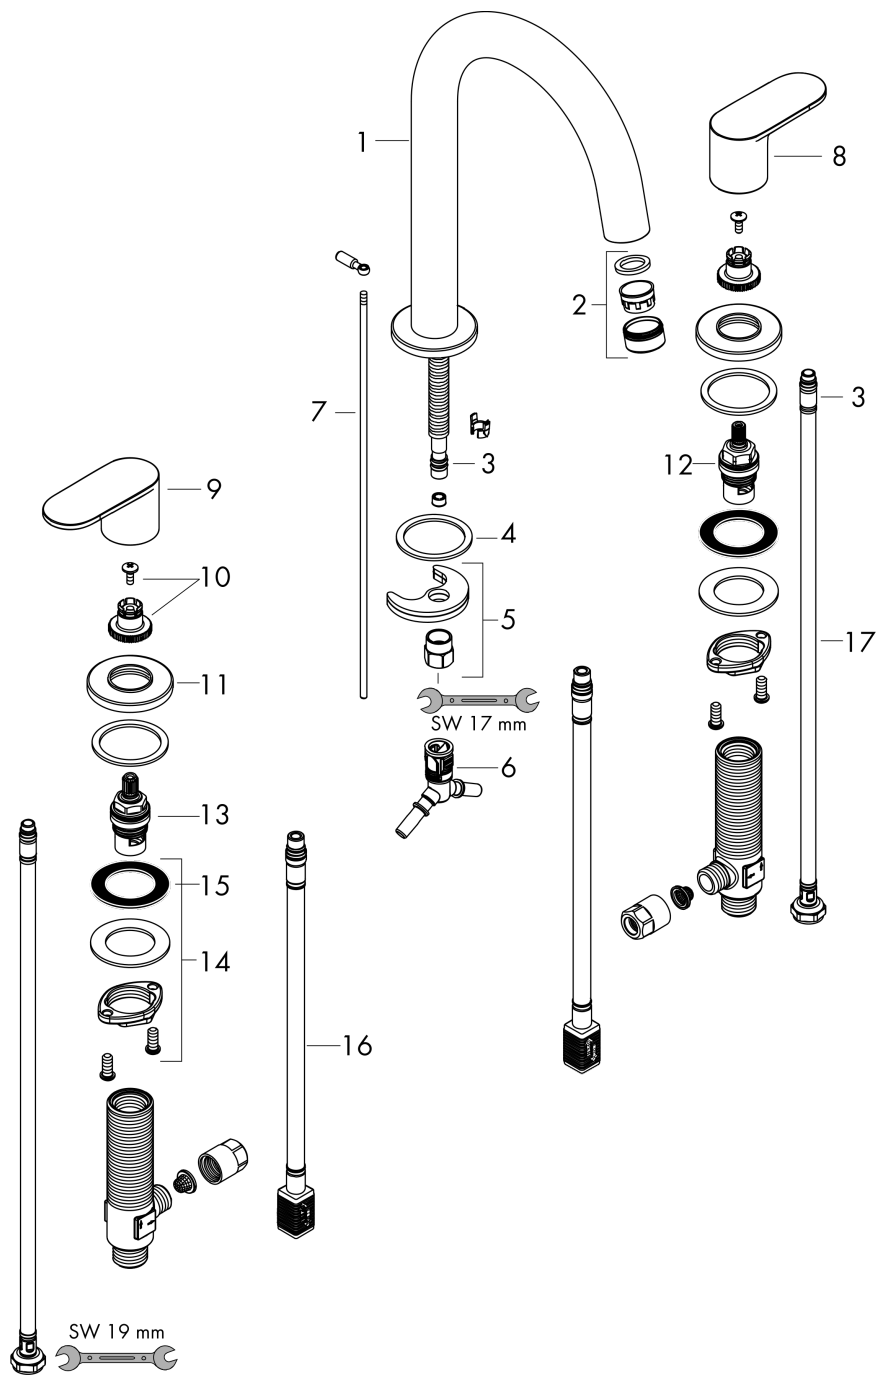

Vernis Blend
Mélangeur 3 trous avec tirette et vidage synthétique
 Finition: **Chromé** Numéro d'article: **71553000**

Schéma d'écoulement

Vernis Blend
Mélangeur 3 trous avec tirette et vidage synthétique
 Finition: **Chromé** Numéro d'article: **71553000**

Vue éclatée

Année de construction: >04/21

Vernis Blend**Mélangeur 3 trous avec tirette et vidage synthétique**Finition: **Chromé** Numéro d'article: **71553000****Liste des pièces détachées**

Année de construction: >04/21

Pos.	Description	Numéro d'article	GP	UE
1	bec cpl.	93685000	-	1
2	mousseur M24x1 (5 l/min)	92372000	21,73 €	1
3	joint torique 7x1,5	98422000	8,15 €	1
4	joint	93699000	-	1
5	set de fixation	93763000	-	1
6	raccord rapide	87882000	42,11 €	1
7	tirette	93690000	16,31 €	1
8	poignée eau froide	93697000	42,11 €	1
9	poignée eau chaude	93696000	42,11 €	1
10	entraîneur + vis	94184000	10,87 €	1
11	rosace pour poignée	93698000	27,16 €	1
12	mécanisme d'arrêt fermer à gauche	93838000	48,90 €	1
13	mécanisme d'arrêt fermer à droite	93839000	48,90 €	1
14	fixation cpl. (Ø 28)	92909000	42,11 €	1
15	anneau plastique	97548000	8,15 €	1
16	flexible de raccordement 450 mm M8x0,75 G3/8	97206000	32,59 €	1
17	raccordo flessibile 400 mm M10x1	92914000	62,47 €	1
a	vidage lavabo	92168000	42,11 €	1