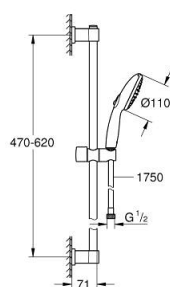

27 948 001 VITALIO START 110 ENSEMBLE DE DOUCHE 2 JETS AVEC BARRE

DESCRIPTION DU PRODUIT

- Couleur: Chromé
- Composé de :
  - Douchette Vitalio Start 110 (27 946)
  - Barre de douche Vitalio Universal 600 mm (27 724)
  - Flexible douche Vitalioflex Trend 1750 mm (28 742)
- GROHE Économie d'eau Consommation d'eau réduite, jet parfait
- GROHE Sélection facile - Tourner simplement le bouton pour profiter du jet souhaité
- GROHE DreamSpray débit d'eau uniforme pour tous les types de jets
- GROHE Brillance Longue Durée : Brillance éclatante année après année
- GROHE FastFixation : fixation supérieure réglable en hauteur pour ajustement sur des trous existants
- Curseur coulissant et pivotant
- Procédé anti-calcaire SpeedClean
- Conduits d'eau internes, longévité maximale
- ShockProof anneau en silicone protecteur en cas de chute
- Débit maximum : 7,4 l/min à 3 bars
- Pression minimale 1 bar
- Adapté pour les chauffe-eaux instantanés
- Convient pour le vissage (vis et chevilles incluses) ou le collage (GROHE QuickGlue S 41 247 000 vendu séparément - 2 tubes sont nécessaires)
- Tenue à l'arrachement : 20 kg max
- La tenue à l'arrachement spécifiée est valable pour une charge statique (appliquée lentement) et pour l'utilisation prévue uniquement
- Packaging 5 couleurs