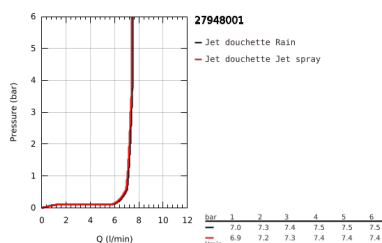

27 948 001 VITALIO START 110 ENSEMBLE DE DOUCHE 2 JETS AVEC BARRE

DESCRIPTION DU PRODUIT

- Couleur: Chromé
- Composé de :
  - Douchette Vitalio Start 110 (27 946)
  - Barre de douche Vitalio Universal 600 mm (27 724)
  - Flexible douche Vitalioflex Trend 1750 mm (28 742)
- GROHE Économie d'eau Consommation d'eau réduite, jet parfait
- GROHE Sélection facile - Tourner simplement le bouton pour profiter du jet souhaité
- GROHE DreamSpray débit d'eau uniforme pour tous les types de jets
- GROHE Brillance Longue Durée : Brillance éclatante année après année
- GROHE FastFixation : fixation supérieure réglable en hauteur pour ajustement sur des trous existants
- Curseur coulissant et pivotant
- Procédé anti-calcaire SpeedClean
- Conduits d'eau internes, longévité maximale
- ShockProof anneau en silicone protecteur en cas de chute
- Débit maximum : 7,4 l/min à 3 bars
- Pression minimale 1 bar
- Adapté pour les chauffe-eaux instantanés
- Convient pour le vissage (vis et chevilles incluses) ou le collage (GROHE QuickGlue S 41 247 000 vendu séparément - 2 tubes sont nécessaires)
- Tenue à l'arrachement : 20 kg max
- La tenue à l'arrachement spécifiée est valable pour une charge statique (appliquée lentement) et pour l'utilisation prévue uniquement
- Packaging 5 couleurs