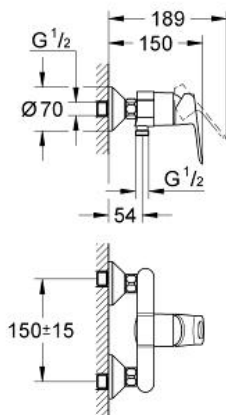

Pure Freude  
an Wasser

**GROHE**

**Descriptif Produit :**  
**BAULOOP**  
Mitigeur monocommande Douche

**Spécifications Produit :**  
Montage mural apparent  
Levier de commande métallique  
**GROHE Longlife** cartouche en céramique 46 mm  
**GROHE StarLight** Chrome éclatant et durable  
Clapet anti-retour intégré dans le départ douche 1/2"  
Raccords en S  
Rosace métallique  
Protégés contre les retours d'eau  
Limiteur de température en option (46308)

### PIÈCES DÉTACHÉES, juin 2013 – now

- 1: Embout de barre (Référence 48607IK0)
  - 2: Curseur (Référence 27723001)
  - 3: Embout de barre (Référence 48608IK0)
  - 4: Filtre (Référence 0700200M)
  - 5: Câble d'épaisseur (Référence 48606001)\*
- \*Accessoires spéciaux