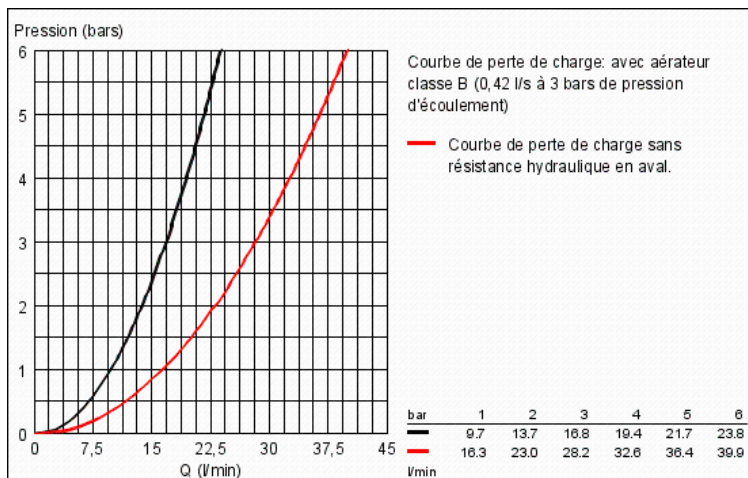

Descriptif Produit :
BAULOOP
Mitigeur monocommande Douche

Spécifications Produit :
Montage mural apparent
Levier de commande métallique
GROHE Longlife cartouche en céramique 46 mm
GROHE StarLight Chrome éclatant et durable
Clapet anti-retour intégré dans le départ douche 1/2"
Raccords en S
Rosace métallique
Protégés contre les retours d'eau
Limiteur de température en option (46308)

Finition :
☐ 23340000 Chromé