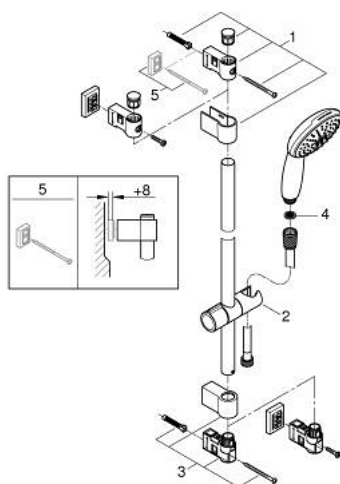

Pure Freude  
an Wasser

**GROHE**

**Descriptif Produit :**  
**BAULOOP**  
Mitigeur monocommande Douche

**Spécifications Produit :**  
Montage mural apparent  
Levier de commande métallique  
**GROHE Longlife** cartouche en céramique 46 mm  
**GROHE StarLight** Chrome éclatant et durable  
Clapet anti-retour intégré dans le départ douche 1/2"  
Raccords en S  
Rosace métallique  
Protégés contre les retours d'eau  
Limiteur de température en option (46308)

### PIÈCES DÉTACHÉES, juin 2013 – now

- 1: Embout de barre (Référence 48607IK0)
  - 2: Curseur (Référence 27723001)
  - 3: Embout de barre (Référence 48608IK0)
  - 4: Filtre (Référence 0700200M)
  - 5: Câble d'épaisseur (Référence 48606001)\*
- \*Accessoires spéciaux