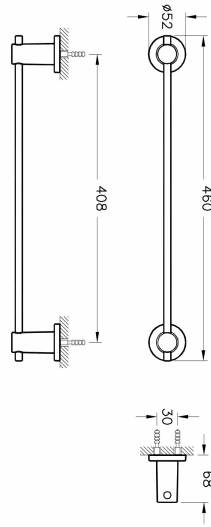

Tanım	Ilia Uzun Havluluk
Koleksiyon	Ilia
Marka	VitrA
Kaplama	Krom
Renk	Krom

Ürün Kodu: A44392

Açıklama

VitrA haber vermeksizin, ürünler ve teknik detaylarında değişiklik yapma hakkını saklı tutar.

Tüm çizimler standart toleranslar dahilindedir. Montaj uygulamalarında kesin ölçü ihtiyacı olursa ürün üzerinden alınan birebir ölçüler kullanılmalıdır.