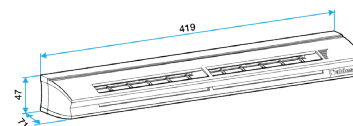

### Données dimensionnelles

Références	H (mm)	l (mm)	L (mm)	Fente (mm)	Section (cm <sup>2</sup> )
11014068	47	71	419	2 x (172 x 12)	04-31

EHL S entraxe : 370 mm

EHL L entraxe : 370 mm

### Installation

Mise en œuvre entrée d'air EHL

EHL S

EHL L