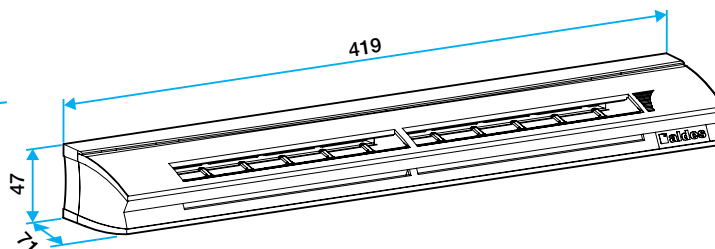

### Données dimensionnelles

Références	H (mm)	l (mm)	L (mm)	Fente (mm)	Section (cm <sup>2</sup> )
11014068	47	71	419	2 x (172 x 12)	04-31

EHL S entraxe : 370 mm

EHL L entraxe : 370 mm