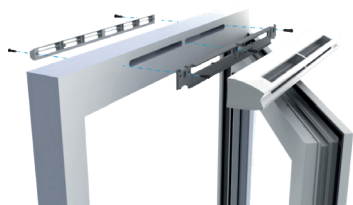

Entrée d'air hygroréglable

11014068

EHL L 6-44 m³/h - 39 dB - Noir

Données acoustiques

Références	Dnew (Ctr) avec auvent standard et entretoise acoustique (dB)	Dnew (Ctr) avec auvent acoustique et entretoise acoustique (dB)
11014068	39	41

Installation

Mise en œuvre entrée d'air EHL