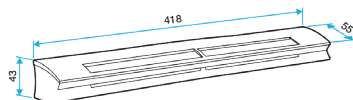

Entrée d'air hygroréglable

11014068

EHL L 6-44 m³/h - 39 dB - Noir

Données acoustiques

Références	Dnew (Ctr) avec auvent standard et entretoise acoustique (dB)	Dnew (Ctr) avec auvent acoustique et entretoise acoustique (dB)
11014068	39	41

Installation

Mise en œuvre entrée d'air EHL

EHL S

EHL L