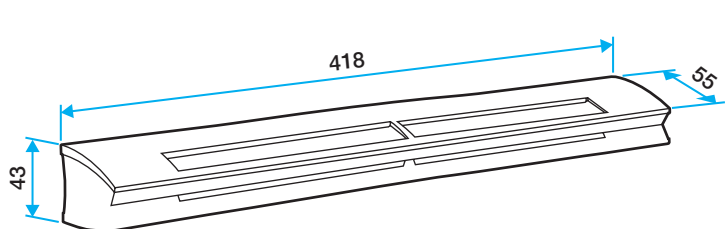

### Données dimensionnelles

Références	H (mm)	l (mm)	L (mm)	Fente (mm)	Section (cm <sup>2</sup> )
11014068	47	71	419	2 x (172 x 12)	04-31

EHL S entraxe : 370 mm

EHL L entraxe : 370 mm