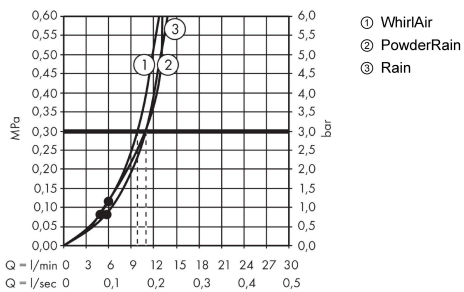

**Raindance Select S****El duşu 120 3 jet, PowderRain**

Renk: krom Ürün Kodu: 26014000

**Açıklamalar****Özellikler**

- Duş başlığı ölçüsü: 125 mm
- sprej türü: PowderRain, Rain, Whirl
- Select tuşu ile konforlu sprej türü değişimi
- sprej diski rengi: kolay temizlenebilir plastik sprej diski
- maksimum akış miktarı 3 bar basınçta: 11 l/dk
- iç kısımda bulunan su akış kanalı
- temizlenebilir filtreler
- bağlantı dişlisi G ½
- sürekli akım su ısıtıcıları için uygun
- ses sınıfı: I
- akış miktarı sınıfı: A

**Teknoloji****Ürün Resmi****Teknik Çizim****Akış diyagramı**

Tüketim değerleri uygulamalı olarak ilgili armatürlerle (termostat/karıştırıcı/sıva altı valf) ölçülmüştür.