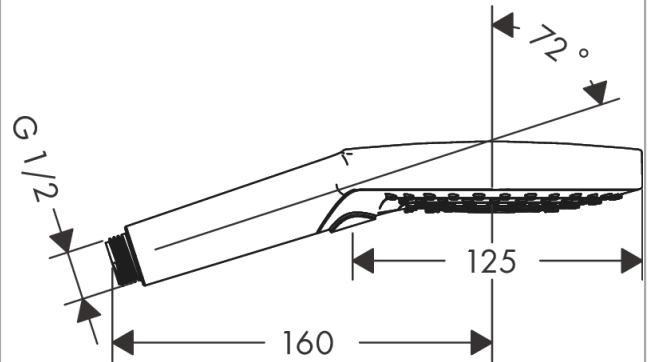

**Raindance Select S****El duşu 120 3 jet, PowderRain**

Renk: krom Ürün Kodu: 26014000

**Açıklamalar****Özellikler**

- Duş başlığı ölçüsü: 125 mm
- sprej türü: PowderRain, Rain, Whirl
- Select tuşu ile konforlu sprej türü değişimi
- sprej diski rengi: kolay temizlenebilir plastik sprej diski
- maksimum akış miktarı 3 bar basınçta: 11 l/dk
- iç kısımda bulunan su akış kanalı
- temizlenebilir filtreler
- bağlantı dişlisi G ½
- sürekli akım su ısıtıcıları için uygun
- ses sınıfı: I
- akış miktarı sınıfı: A

**Teknoloji****Ürün Resmi****Teknik Çizim****Akış diyagramı**

Tüketim değerleri uygulamalı olarak ilgili armatürlerle (termostat/karıştırıcı/sıva altı valf) ölçülmüştür.