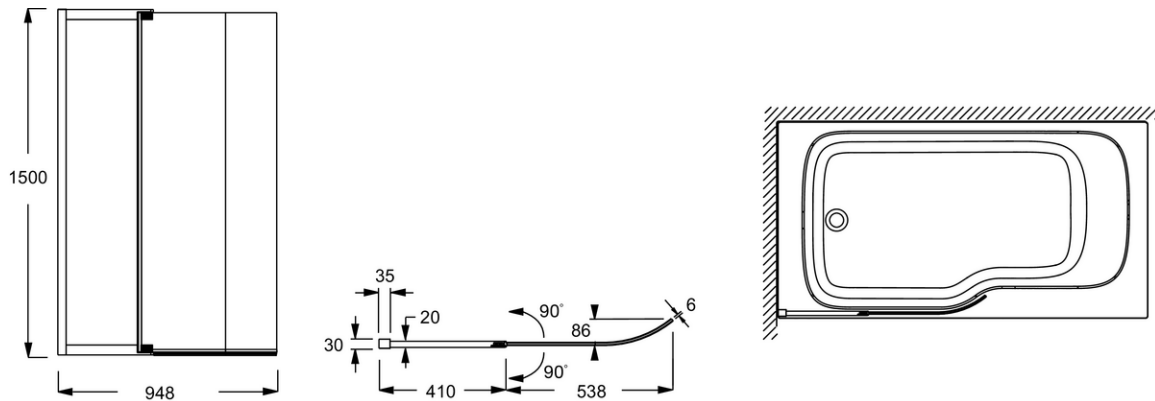

### Caractéristiques techniques

- DIMENSIONS : 180 x 90 x 60 cm
- MATÉRIAU : Acrylique
- FORME : Rectangulaire
- NOUVEAUTÉ : 0

### Produits complémentaires

- Array

Descriptif CCTP : Tablier frontal et latéral 180 x 90 cm. E6D206. Collection : Hors collection. DIMENSIONS : 180 x 90 x 60 cm. POIDS : 7 kg. MATÉRIAU : Acrylique. TYPE D'INSTALLATION : Encastré. FORME : Rectangulaire. GARANTIE : 2 ans. NOUVEAUTÉ : 0. GARANTIE 2 : 2.

**E6D069**

**Collection :** MALICE

**Couleur\* :**

GA - Profilés chromés

**Principaux atouts :**

**Caractéristiques techniques**

- **DIMENSIONS :** 3 x 94,80 x 150 cm
- **MATÉRIAU :** Verre
- **FORME :** Courbe
- **DURÉE GARANTIE (ANNÉES) :** 2
- **POIDS :** 22 kg
- **NORMES ET RÉGLEMENTATIONS :** EN 14428
- **CONSEILS D'ENTRETIEN :** à nettoyer à l'eau savonneuse

**Dessin technique**

Descriptif CCTP : Pare-bain, 2 volets. E6D069. Collection : MALICE. DIMENSIONS : 3 x 94,80 x 150 cm. POIDS : 22 kg. MATÉRIAU : Verre. NORMES ET RÉGLEMENTATIONS : EN 14428. FORME : Courbe. CONSEILS D'ENTRETIEN : à nettoyer à l'eau savonneuse. DURÉE GARANTIE (ANNÉES) : 2.