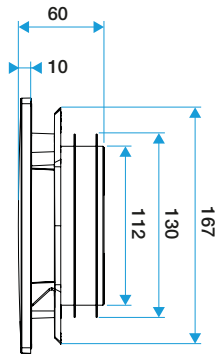

Caractéristiques principales

- grille de ventilation ColorLINE® fixe,
- fonctionne en extraction et insufflation (avec module de régulation MR Aldes),
- existe en 2 diamètres: Ø 80 mm et Ø 125 mm,
- débit Ø 80 de 15 - 60 m³/h,
- débit Ø 125 de 45 - 135 m³/h,
- entretien facile.

11022157 Kit ColorLINE® Ø 125 mm - Blanc Flocon

Données dimensionnelles

Références	H (mm)	I (mm)	P (mm)	Ø raccordement (mm)
11022157	180	180	60	125

ColorLINE® D 125 mm

ColorLINE® D 80 mm

Données aérauliques