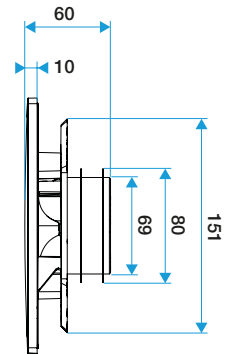

Caractéristiques principales

- grille de ventilation ColorLINE® fixe,
- fonctionne en extraction et insufflation (avec module de régulation MR Aldes),
- existe en 2 diamètres: Ø 80 mm et Ø 125 mm,
- débit Ø 80 de 15 - 60 m³/h,
- débit Ø 125 de 45 - 135 m³/h,
- entretien facile.

11022157 Kit ColorLINE® Ø 125 mm - Blanc Flocon

Données dimensionnelles

Références	H (mm)	I (mm)	P (mm)	Ø raccordement (mm)
11022157	180	180	60	125

ColorLINE® D 125 mm

ColorLINE® D 80 mm

Données aérauliques