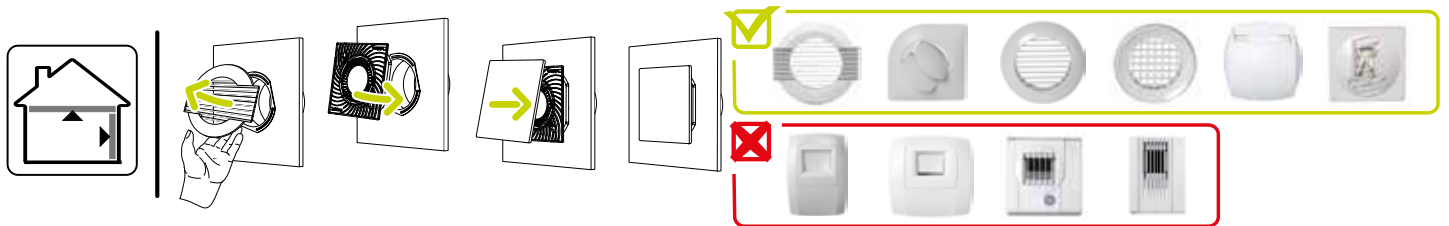

Installation

Installation ColorLINE®