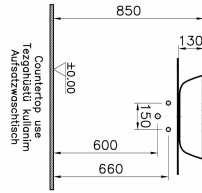

Tanım	Plural Üçgen Alçak Çanak Lavabo
Koleksiyon	Plural
Yükseklik (mm)	135
Genişlik (mm)	470
Derinlik (mm)	400
Kaplama	VitraClean
Su Taşma Deliği	Su Taşma Deliksiz
Tasarımcı	Terri Pecora
Armatür Delik Seçeneği	Armatür Deliksiz
Marka	VitrA
Renk	Taupe

Ürün Kodu: 7812B420-0016

Açıklama

Armatür Deliksiz, Su Taşma Deliksiz, 47 cm, Mat Bej

VitrA haber vermeksizin, ürünler ve teknik detaylarında değişiklik yapma hakkını saklı tutar.

Tüm çizimler standart toleranslar dahilindedir. Montaj uygulamalarında kesin ölçü ihtiyacı olursa ürün üzerinden alınan birebir ölçüler kullanılmalıdır.