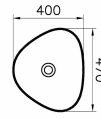

Tanım	Plural Üçgen Alçak Çanak Lavabo
Koleksiyon	Plural
Yükseklik (mm)	135
Genişlik (mm)	470
Derinlik (mm)	400
Kaplama	VitraClean
Su Taşma Deliği	Su Taşma Deliksiz
Tasarımcı	Terri Pecora
Armatür Delik Seçeneği	Armatür Deliksiz
Marka	VitrA
Renk	Taupe

Ürün Kodu: 7812B420-0016

Açıklama

Armatür Deliksiz, Su Taşma Deliksiz, 47 cm, Mat Bej

VitrA haber vermeksizin, ürünler ve teknik detaylarında değişiklik yapma hakkını saklı tutar.

Tüm çizimler standart toleranslar dahilindedir. Montaj uygulamalarında kesin ölçü ihtiyacı olursa ürün üzerinden alınan birebir ölçüler kullanılmalıdır.