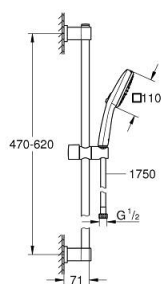

26 928 001 VITALIO COMFORT 110 ENSEMBLE DE DOUCHE 2 JETS AVEC BARRE

DESCRIPTION DU PRODUIT

- Couleur: Chromé
- Composé de :
- Douchette Vitalio Comfort 110 (26 925)
- Barre de douche Vitalio Universal 600 mm (27 724)
- Flexible douche Vitalioflex Trend 1750 mm (28 742)
- GROHE Sélection facile - Tourner simplement le bouton pour profiter du jet souhaité
- GROHE DreamSpray débit d'eau uniforme pour tous les types de jets
- GROHE Finition Longue Durée
- GROHE FastFixation : fixation supérieure réglable en hauteur pour ajustement sur des trous existants
- Curseur coulissant et pivotant
- Procédé anti-calcaire GROHE SpeedClean
- Conduits d'eau internes, longévité maximale
- ShockProof anneau en silicone protecteur en cas de chute
- Débit maximum : 13,5 l/min à 3 bars
- Convient pour le vissage (vis et chevilles incluses) ou le collage (GROHE QuickGlue S 41 247 000 vendu séparément - 2 tubes sont nécessaires)
- Tenue à l'arrachement : 20 kg max
- La tenue à l'arrachement spécifiée est valable pour une charge statique (appliquée lentement) et pour l'utilisation prévue uniquement