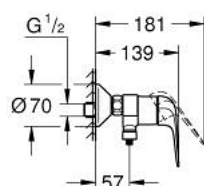

### DESCRIPTION DU PRODUIT

- Colour: Chromé
- Montage mural apparent
- Levier de commande métallique
- GROHE SmoothControl Cartouche céramique 35 mm
- Limiteur de température ajustable
- GROHE Finition Longue Durée
- Limiteur de débit ajustable
- Clapet anti-retour intégré dans le départ douche 1/2"
- Protégé contre les retours d'eau
- Raccords en S
- Clé de montage et d'entretien GROHE QuickSpanner incluse