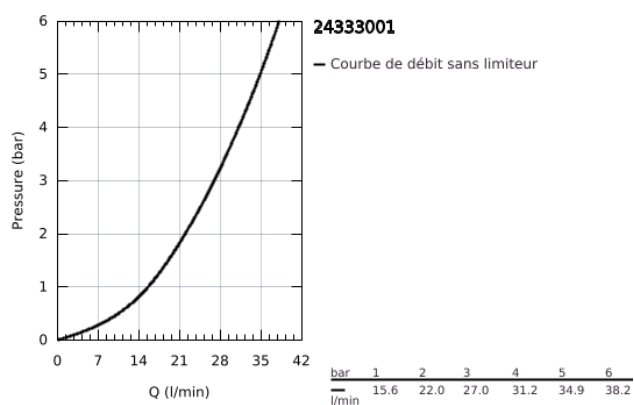

## 24 333 001 SWIFT MITIGEUR DOUCHE

### DESCRIPTION DU PRODUIT

- Colour: Chromé
- Montage mural apparent
- Levier de commande métallique
- GROHE SmoothControl Cartouche céramique 35 mm
- Limiteur de température ajustable
- GROHE Finition Longue Durée
- Limiteur de débit ajustable
- Clapet anti-retour intégré dans le départ douche 1/2"
- Protégé contre les retours d'eau
- Raccords en S
- Clé de montage et d'entretien GROHE QuickSpanner incluse