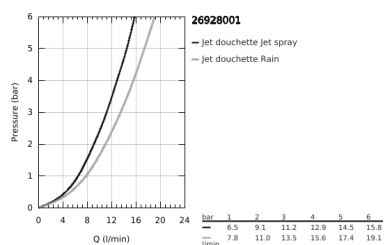

26 928 001 VITALIO COMFORT 110 ENSEMBLE DE DOUCHE 2 JETS AVEC BARRE

DESCRIPTION DU PRODUIT

- Couleur: Chromé
- Composé de :
- Douchette Vitalio Comfort 110 (26 925)
- Barre de douche Vitalio Universal 600 mm (27 724)
- Flexible douche Vitalioflex Trend 1750 mm (28 742)
- GROHE Sélection facile - Tourner simplement le bouton pour profiter du jet souhaité
- GROHE DreamSpray débit d'eau uniforme pour tous les types de jets
- GROHE Finition Longue Durée
- GROHE FastFixation : fixation supérieure réglable en hauteur pour ajustement sur des trous existants
- Curseur coulissant et pivotant
- Procédé anti-calcaire GROHE SpeedClean
- Conduits d'eau internes, longévité maximale
- ShockProof anneau en silicone protecteur en cas de chute
- Débit maximum : 13,5 l/min à 3 bars
- Convient pour le vissage (vis et chevilles incluses) ou le collage (GROHE QuickGlue S 41 247 000 vendu séparément - 2 tubes sont nécessaires)
- Tenue à l'arrachement : 20 kg max
- La tenue à l'arrachement spécifiée est valable pour une charge statique (appliquée lentement) et pour l'utilisation prévue uniquement