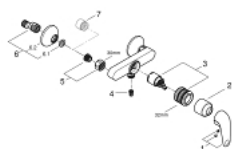

### DESCRIPTION DU PRODUIT

- Colour: Chromé
- Montage mural apparent
- Levier de commande métallique
- GROHE SmoothControl Cartouche céramique 35 mm
- Limiteur de température ajustable
- GROHE Finition Longue Durée
- Limiteur de débit ajustable
- Clapet anti-retour intégré dans le départ douche 1/2"
- Protégé contre les retours d'eau
- Raccords en S
- Clé de montage et d'entretien GROHE QuickSpanner incluse

### PIÈCES DÉTACHÉES, juillet 2021 – now

- 1: levier (Référence 48629000)
  - 2: Capuchon de recouvrement (Référence 46899000)
  - 3: Cartouche (Référence 46374000)
  - 4: Clapet anti-retours (Référence 42601000)
  - 5: Erou chromé avec partie fileté 1/2" (Référence 45044000)
  - 6: Raccord S mural (Référence 12075000)
  - 6.1: Joint (Référence 0138600M)
  - 6.2: Rosace (Référence 0221000M)
  - 7: Rallonge 3/4" 20 mm (Référence 0713000M)\*
  - 8: Clé spéciale (Référence 19377000)\*
  - 9: Clé (Référence 19332000)\*
- \*Accessoires spéciaux

### PIÈCES DÉTACHÉES, novembre 2021 – now

1: Embout de barre (Référence 48607IK0)

2: Curseur (Référence 27723001)

3: Embout de barre (Référence 48608IK0)

4: Filtre (Référence 0700200M)

5: Câle d'épaisseur (Référence 48606001)\*