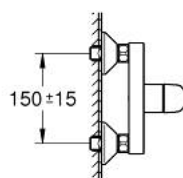

### DESCRIPTION DU PRODUIT

- Colour: Chromé
- Montage mural apparent
- Levier de commande métallique
- GROHE SmoothControl Cartouche céramique 35 mm
- Limiteur de température ajustable
- GROHE Finition Longue Durée
- Limiteur de débit ajustable
- Clapet anti-retour intégré dans le départ douche 1/2"
- Protégé contre les retours d'eau
- Raccords en S
- Clé de montage et d'entretien GROHE QuickSpanner incluse