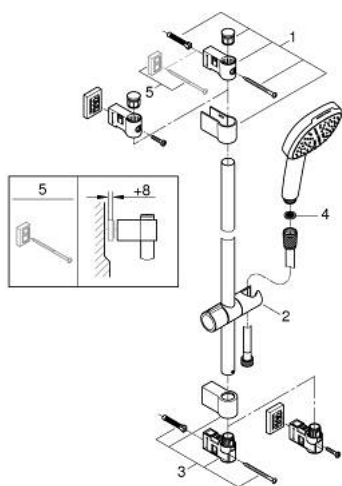

### DESCRIPTION DU PRODUIT

- Colour: Chromé
- Montage mural apparent
- Levier de commande métallique
- GROHE SmoothControl Cartouche céramique 35 mm
- Limiteur de température ajustable
- GROHE Finition Longue Durée
- Limiteur de débit ajustable
- Clapet anti-retour intégré dans le départ douche 1/2"
- Protégé contre les retours d'eau
- Raccords en S
- Clé de montage et d'entretien GROHE QuickSpanner incluse

### PIÈCES DÉTACHÉES, juillet 2021 – now

- 1: levier (Référence 48629000)
  - 2: Capuchon de recouvrement (Référence 46899000)
  - 3: Cartouche (Référence 46374000)
  - 4: Clapet anti-retours (Référence 42601000)
  - 5: Erou chromé avec partie fileté 1/2" (Référence 45044000)
  - 6: Raccord S mural (Référence 12075000)
  - 6.1: Joint (Référence 0138600M)
  - 6.2: Rosace (Référence 0221000M)
  - 7: Rallonge 3/4" 20 mm (Référence 0713000M)\*
  - 8: Clé spéciale (Référence 19377000)\*
  - 9: Clé (Référence 19332000)\*
- \*Accessoires spéciaux

### PIÈCES DÉTACHÉES, novembre 2021 – now

1: Embout de barre (Référence 48607IK0)

2: Curseur (Référence 27723001)

3: Embout de barre (Référence 48608IK0)

4: Filtre (Référence 0700200M)

5: Câle d'épaisseur (Référence 48606001)\*