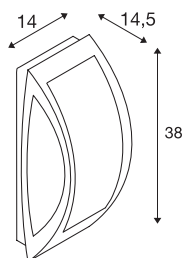

MERIDIAN

applique extérieure, gris argent, E27, 25W max, IP54

Applique et plafonnier, fabriqué en aluminium, de la gamme MERIDIAN avec surface lumineuse en polycarbonate opale. Adapté pour l'extérieur grâce à l'indice de protection IP54. Luminaire disponible en plusieurs coloris. Le raccordement électrique s'effectue directement sur la tension secteur 230V. La gamme MERIDIAN comporte également des appliques alternatives avec différents designs.

INFORMATIONS TECHNIQUES

Réf.	230444
Douille	E27
Nombre de douilles	1
Code IP	IP54
Classe de résistance aux chocs	IK 03
Résistance aux chocs	0.35 Joule
Montage	En saillie
Détails de montage	Plafond, Applique
Tension nominale primaire	220-240V ~50/60Hz
Classe de protection	I
Puissance en watts	25 W
Température ambiante minimale	-20 °C
Température ambiante maximale	45 °C
Coloris	gris
Répartition de l'intensité lumineuse	symétrique
Sortie lumineuse	direct - indirect
Largeur	14 cm
Hauteur	38 cm
Profondeur	14.5 cm
Poids net	1.251 kg
Poids brut	1.467 kg
Page du BIG WHITE	746

Source Préconisée

1005289	T38 E27 , ampoule LED, blanc, 8 W, 3000 K, IR- C90, 240°
---------	--