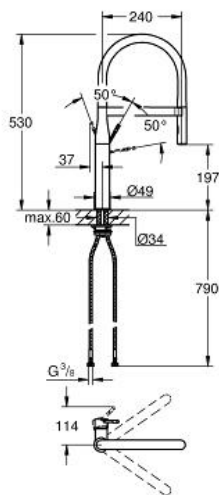

ESSENCE

Mitigeur monocommande Evier

Référence : 30294000

GROHE s.a.r.l | Siège, salle d'exposition – 60, Boulevard de la Mission Marchand
92418 Courbevoie – La Défense Cedex
Tél +33 (0)1 49 97 29 00 | Fax +33(0)1 55 70 20 38

Pure Freude
an Wasser

GROHE

Descriptif Produit :
ESSENCE
Mitigeur monocommande Evier

Spécifications Produit :
Monotrou sur plage
GROHE StarLight Chrome éclatant et durable
GROHE SilkMove Cartouche en céramique 28 mm
Limiteur de débit
Avec limiteur de température intégré
Bec professionnel
Avec flexible hygiénique en santoprene **GROHFlexx kitchen**
Inverseur: jet laminaire / jet **SpeedClean**
Retour automatique au jet laminaire
Douchette en métal
GROHE EasyDock M socle aimanté pour un retour automatique du mousseur
Bec orientable
Zone de rotation à 360°
Protégés contre les retours d'eau
Flexibles de raccordement souples, sertis d'usine
Système de montage rapide

Finition :
 30294000 Chromé