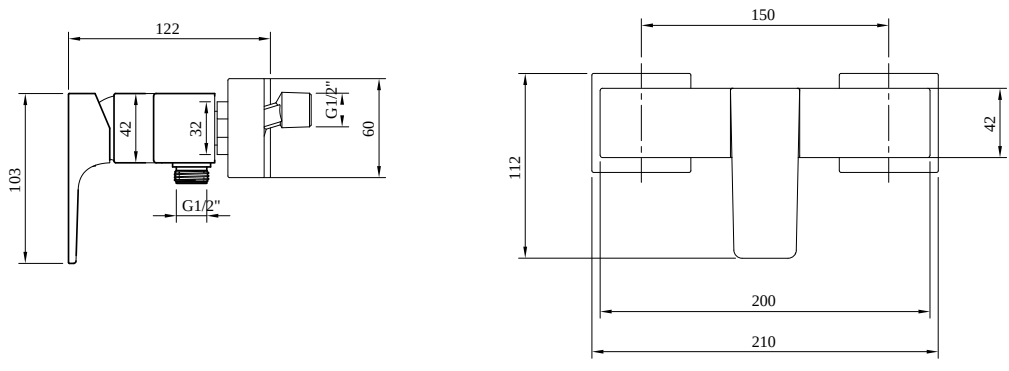

GAMME UNIVERSELLE POUR LA DOUCHE ARCHITECTURA SQUARE

INFORMATION SUR LE PRODUIT

Titre de l'article	Villeroy & Boch Architectura Square Robinetterie monocommande pour douche, Chrome
Code article	TVS12500100061
Montage / Type de montage	montage mural
Contenu de la livraison	1 robinetterie , 1 raccordement en S 1 instructions de montage
Longueur en mm	122
Largeur en mm	210
Hauteur en mm	112
Collection	Architectura Square
Poids en kg	2.05
Matériel	Laiton
Finition	brillant
Désignation de la couleur	Chrome
Numéro EAN	4062373755679
Numéro de modèle	TVS125001000
Espacement des embouts de raccordement en mm	150
Matériel	Laiton
Cartridge	Cartouche en céramique
Handle position	Milieu
Diameter of faucet body	42
Swivel aerator	Non
Thermostat	Non
Cool Tap	Non

COULEURS

Couleur	Description	Code article	Code-barres EAN
	Chrome	TVS12500100061	4062373755679

CROQUIS TECHNIQUES

TVS125001000

FLOW CHART

EXPLOSIONSZEICHNUNGEN