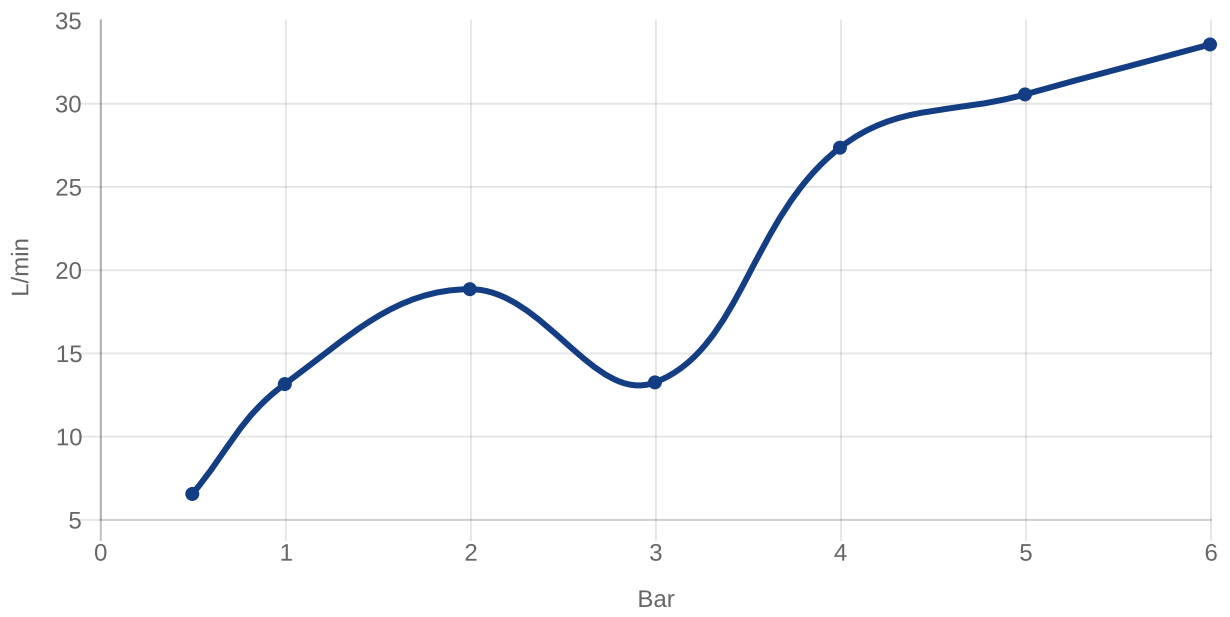

GAMME UNIVERSELLE POUR LA DOUCHE ARCHITECTURA SQUARE

INFORMATION SUR LE PRODUIT

Titre de l'article	Villeroy & Boch Architectura Square Robinetterie monocommande pour douche, Chrome
Code article	TVS12500100061
Montage / Type de montage	montage mural
Contenu de la livraison	1 robinetterie , 1 raccordement en S 1 instructions de montage
Longueur en mm	122
Largeur en mm	210
Hauteur en mm	112
Collection	Architectura Square
Poids en kg	2.05
Matériel	Laiton
Finition	brillant
Désignation de la couleur	Chrome
Numéro EAN	4062373755679
Numéro de modèle	TVS125001000
Espacement des embouts de raccordement en mm	150
Matériel	Laiton
Cartridge	Cartouche en céramique
Handle position	Milieu
Diameter of faucet body	42
Swivel aerator	Non
Thermostat	Non
Cool Tap	Non

COULEURS

Couleur	Description	Code article	Code-barres EAN
	Chrome	TVS12500100061	4062373755679

CROQUIS TECHNIQUES

TVS125001000

FLOW CHART

EXPLOSIONSZEICHNUNGEN