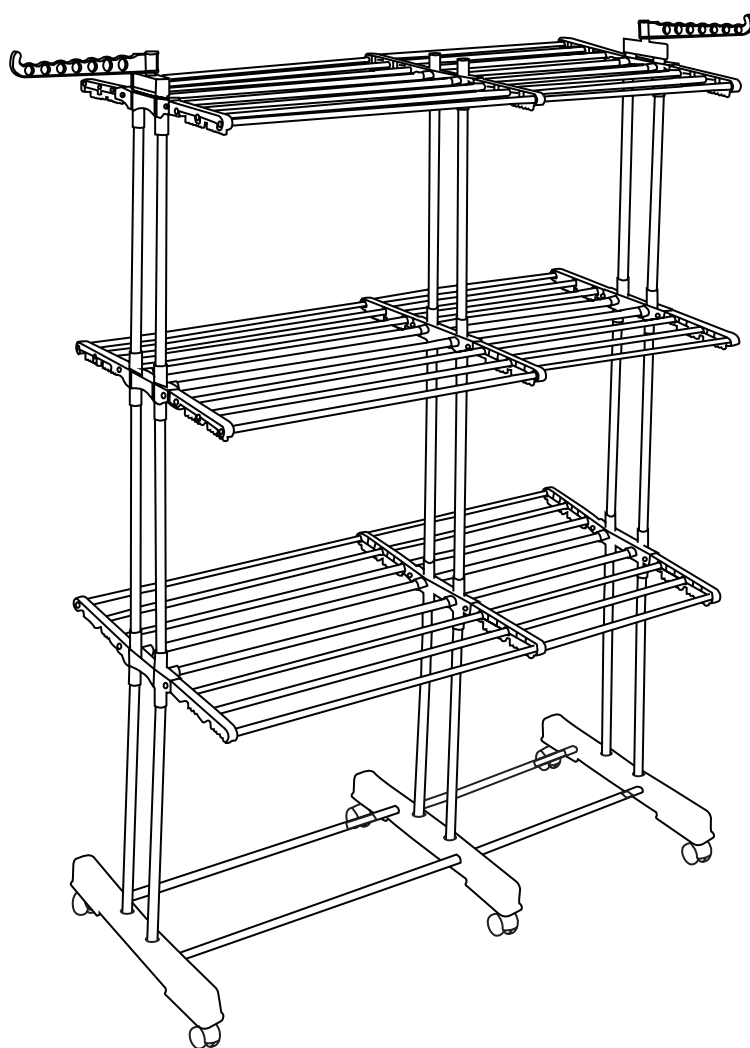

Kmove

CLOTHES DRYER / SÉCHOIR À LINGE

ULTIMA

IMPORTÉ PAR **BATIMEX**.
112 Rue Ampère, ZI de la Plaine du Caire
13830, Roquefort la Bédoule

A		2
B		2
C		2
D		1
E		6
F		2
G		2
H		6
I		2
J		12
K		12
L		2
M		2