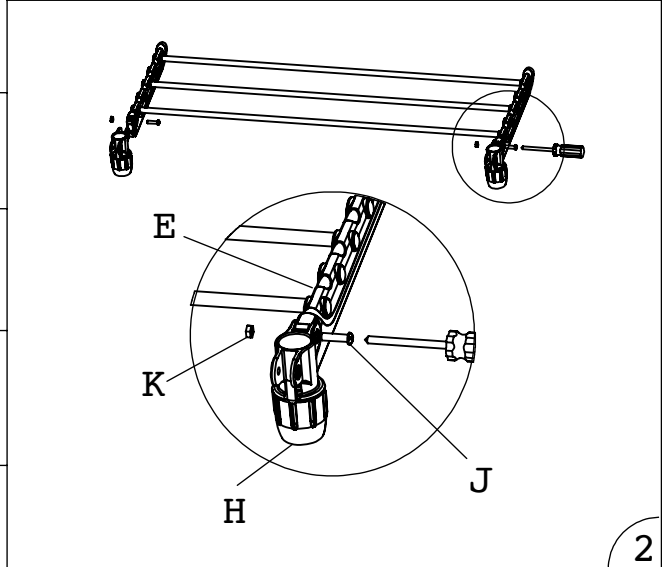

Kmove

CLOTHES DRYER / SÉCHOIR À LINGE

ULTIMA

IMPORTÉ PAR **BATIMEX**.
112 Rue Ampère, ZI de la Plaine du Caire
13830, Roquefort la Bédoule

A		2
B		2
C		2
D		1
E		6
F		2
G		2
H		6
I		2
J		12
K		12
L		2
M		2