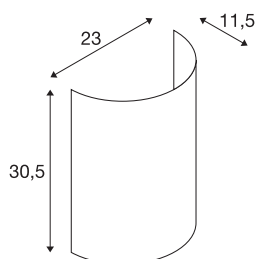

FENDA

abat jour demi-cercle, intérieur, noir/cuivre

Abat-jour FENDA aux coloris modernes pour l'applique FENDA Base 1001272

INFORMATIONS TECHNIQUES

Réf.	1001274
Coloris	cuivre
Sortie lumineuse	diffus
Largeur	23 cm
Hauteur	30 cm
Profondeur	12 cm
Poids net	0.256 kg
Poids brut	0.558 kg
Page du BIG WHITE	380