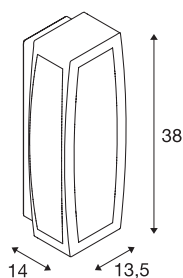

MERIDIAN BOX

applique extérieure, diffuseur opalescent, gris argent, E27, 25W max, IP54

Applique et plafonnier en saillie, fabriqué en aluminium, de la gamme MERIDIAN avec surface lumineuse en polycarbonate opale. Conçu pour l'extérieur grâce à l'indice de protection IP54. Luminaire disponible en plusieurs coloris. Le raccordement électrique s'effectue directement sur la tension secteur 230V. La gamme MERIDIAN comporte également des appliques alternatives avec différents designs.

INFORMATIONS TECHNIQUES

Réf.	230044
Douille	E27
Nombre de douilles	1
Code IP	IP54
Classe de résistance aux chocs	IK 02
Résistance aux chocs	0.2 Joule
Montage	En saillie
Détails de montage	Plafond, Applique
Tension nominale primaire	220-240V ~50/60Hz
Classe de protection	I
Puissance en watts	25 W
Température ambiante minimale	-20 °C
Température ambiante maximale	45 °C
Coloris	gris
Répartition de l'intensité lumineuse	symétrique
Sortie lumineuse	direct - indirect
Largeur	13.5 cm
Hauteur	38 cm
Profondeur	14 cm
Poids net	1.661 kg
Poids brut	1.871 kg
Page du BIG WHITE	746