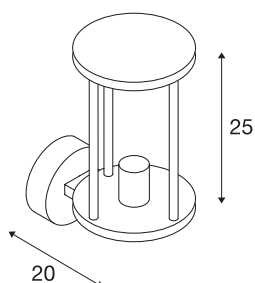

PHOTONIA

applique extérieure, anthracite, E27, 60W max, IP55

L'applique PHOTONIA est fabriquée en aluminium et verre transparent qui recouvre totalement la source. La position des douilles intégrées au luminaire permet de générer un cône lumineux homogène. Adapté pour l'extérieur grâce à l'indice de protection IP55. Le raccordement électrique s'effectue sur la tension secteur 230V.

INFORMATIONS TECHNIQUES

Réf.	232045
Douille	E27
Nombre de douilles	1
Code IP	IP55
Classe de résistance aux chocs	IK 03
Résistance aux chocs	0.35 Joule
Montage	En saillie
Détails de montage	Applique
Nombre de câblages en continu	20
Tension nominale primaire	220-240V ~50/60Hz
Classe de protection	I
Puissance en watts	60 W
Coloris	anthracite
Sortie lumineuse	diffus
Largeur	14.6 cm
Hauteur	25 cm
Profondeur	20 cm
Poids net	1.395 kg
Poids brut	1.834 kg
Page du BIG WHITE	777

Source Préconisée

1005265	ST64 E27 , ampoule LED, doré, 7,5 W, 2500 K, IRC90, 320°
1005304	A60 E27 , ampoule LED, dépoli, 7,5 W, 2700 K, IRC90, 320°
1005268	ST58 E27 , ampoule LED, transparent, 7,5 W, 2700 K, IRC90, 320°