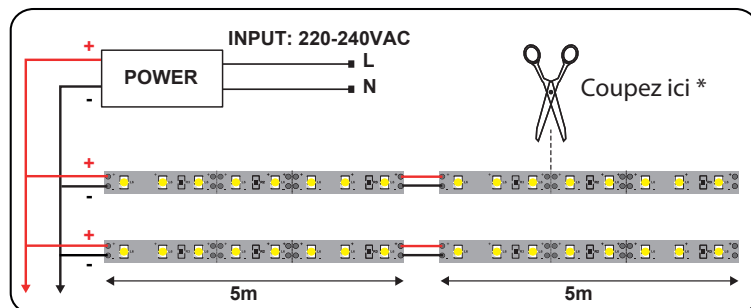

Connexion

*nouveau classement énergétique conforme à la réglementation en vigueur depuis le 01/09/2021

Les produits présentés dans les documents, offres commerciales, catalogues ou fiches techniques sont soumis à modification sans préavis.
Les caractéristiques ne deviennent contractuelles qu'après accord écrit de la direction de MIIDEX LIGHTING.