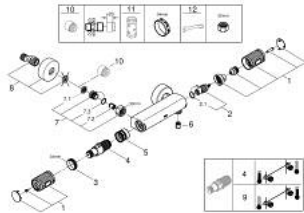

34 790 000 PRECISION FEEL MITIGEUR THERMOSTATIQUE DOUCHE

PIÈCES DÉTACHÉES, juillet 2019 – now

- 1: Poignée d'arrêt (Référence 49160000)
- 2: Tête à disques en céramique 1/2" (Référence 45346000)
- 2.1: Joint torique 18,2 x 1,7 (Référence 0392400M)
- 3: Bague de fixation (Référence 47743000)
- 4: Cartouche thermostatique compacte 1/2" (Référence 47439000)
- 5: Ecoulement eau (Référence 47975000)
- 6: Clapet anti-retours (Référence 08565000)
- 7: Clapet anti-retours (Référence 47189000)
- 7.1: Filtre à impuretés (Référence 0726400M)
- 7.2: Clapet anti-retours (Référence 08565000)
- 7.3: Joint torique 17 x 2 (Référence 0305500M)
- 8: Raccord S mural (Référence 12662000)
- 9: Cartouche GROHE TurboStat 1/2" (Référence 47175000)*
- 10: Rallonge 3/4" 20 mm (Référence 0713000M)*
- 11: Clé (Référence 19332000)*
- 12: Clé spéciale (Référence 19377000)*

27 948 001 VITALIO START 110 ENSEMBLE DE DOUCHE 2 JETS AVEC BARRE

PIÈCES DÉTACHÉES, juin 2013 – now

1: Embout de barre (Référence 48607IK0)

2: Curseur (Référence 27723001)

3: Embout de barre (Référence 48608IK0)