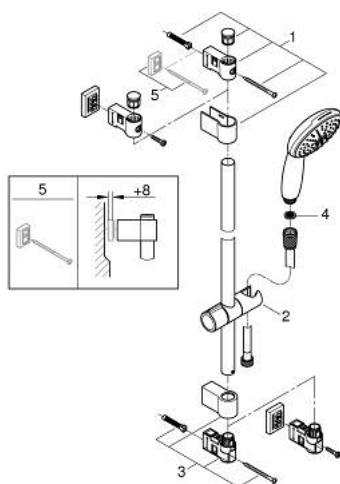

27 948 001 VITALIO START 110 ENSEMBLE DE DOUCHE 2 JETS AVEC BARRE

PIÈCES DÉTACHÉES, juin 2013 – now

1: Embout de barre (Référence 48607IK0)

2: Curseur (Référence 27723001)

3: Embout de barre (Référence 48608IK0)

4: Filtre (Référence 0700200M)

5: Câle d'épaisseur (Référence 48606001)*

*Accessoires spéciaux