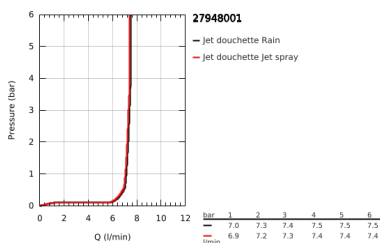

27 948 001 VITALIO START 110 ENSEMBLE DE DOUCHE 2 JETS AVEC BARRE

DESCRIPTION DU PRODUIT

- Couleur: Chromé
- Composé de :
  - Douchette Vitalio Start 110 (27 946)
  - Barre de douche Vitalio Universal 600 mm (27 724)
  - Flexible douche Vitalioflex Trend 1750 mm (28 742)
- GROHE Économie d'eau : consommation d'eau réduite, jet parfait
- GROHE Sélection facile - Tourner simplement le bouton pour profiter du jet souhaité
- GROHE DreamSpray débit d'eau uniforme pour tous les types de jets
- GROHE Finition Longue Durée
- GROHE FastFixation : fixation supérieure réglable en hauteur pour ajustement sur des trous existants
- Curseur coulissant et pivotant
- Procédé anti-calcaire GROHE SpeedClean
- Conduits d'eau internes, longévité maximale
- ShockProof anneau en silicone protecteur en cas de chute
- Débit maximum à 3 bars : 7,4 l/min
- Pression minimale 1 bar
- Adapté pour les chauffe-eaux instantanés
- Convient pour le vissage (vis et chevilles incluses) ou le collage (GROHE QuickGlue S 41 247 000 vendu séparément - 2 tubes sont nécessaires)
- Tenue à l'arrachement : 20 kg max
- La tenue à l'arrachement spécifiée est valable pour une charge statique (appliquée lentement) et pour l'utilisation prévue uniquement
- Packaging 5 couleurs