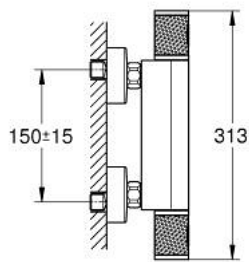

34 790 000 PRECISION FEEL MITIGEUR THERMOSTATIQUE DOUCHE

DESCRIPTION DU PRODUIT

- Couleur: Chromé
- Montage mural apparent
- GROHE CoolTouch Minimise les risques de brûlures
- GROHE Finition Longue Durée
- GROHE TurboStat Régulation de la température quasi-instantanée et sécurité anti-brûlures en cas de coupure d'eau froide
- GROHE ProGrip avec surface moletée
- GROHE Butée de sécurité butée de sécurité anti-brûlure
- GROHE SafeStop Plus limiteur de température à 43°C (livré non monté)
- Poignée de débit avec touche éco et butée réglable séparément
- GROHE Économie d'eau : consommation d'eau réduite, jet parfait
- Robinet d'arrêt intégré
- Tête céramique 1/2", 180°
- Départ de douche 1/2" par le dessous
- Clapets anti-retour intégrés
- Filtres intégrés
- Raccords en S
- Rosace en métal
- Protégé contre les retours d'eau
- GROHE QuickSpanner included, but not for matte black variant

34 790 000 PRECISION FEEL MITIGEUR THERMOSTATIQUE DOUCHE

PIÈCES DÉTACHÉES, juillet 2019 – now

- 1: Poignée d'arrêt (Référence 49160000)
- 2: Tête à disques en céramique 1/2" (Référence 45346000)
- 2.1: Joint torique 18,2 x 1,7 (Référence 0392400M)
- 3: Bague de fixation (Référence 47743000)
- 4: Cartouche thermostatique compacte 1/2" (Référence 47439000)
- 5: Ecoulement eau (Référence 47975000)
- 6: Clapet anti-retours (Référence 08565000)
- 7: Clapet anti-retours (Référence 47189000)
- 7.1: Filtre à impuretés (Référence 0726400M)
- 7.2: Clapet anti-retours (Référence 08565000)
- 7.3: Joint torique 17 x 2 (Référence 0305500M)
- 8: Raccord S mural (Référence 12662000)
- 9: Cartouche GROHE TurboStat 1/2" (Référence 47175000)*
- 10: Rallonge 3/4" 20 mm (Référence 0713000M)*
- 11: Clé (Référence 19332000)*
- 12: Clé spéciale (Référence 19377000)*

4: Filtre (Référence 0700200M)

5: Câle d'épaisseur (Référence 48606001)*

*Accessoires spéciaux