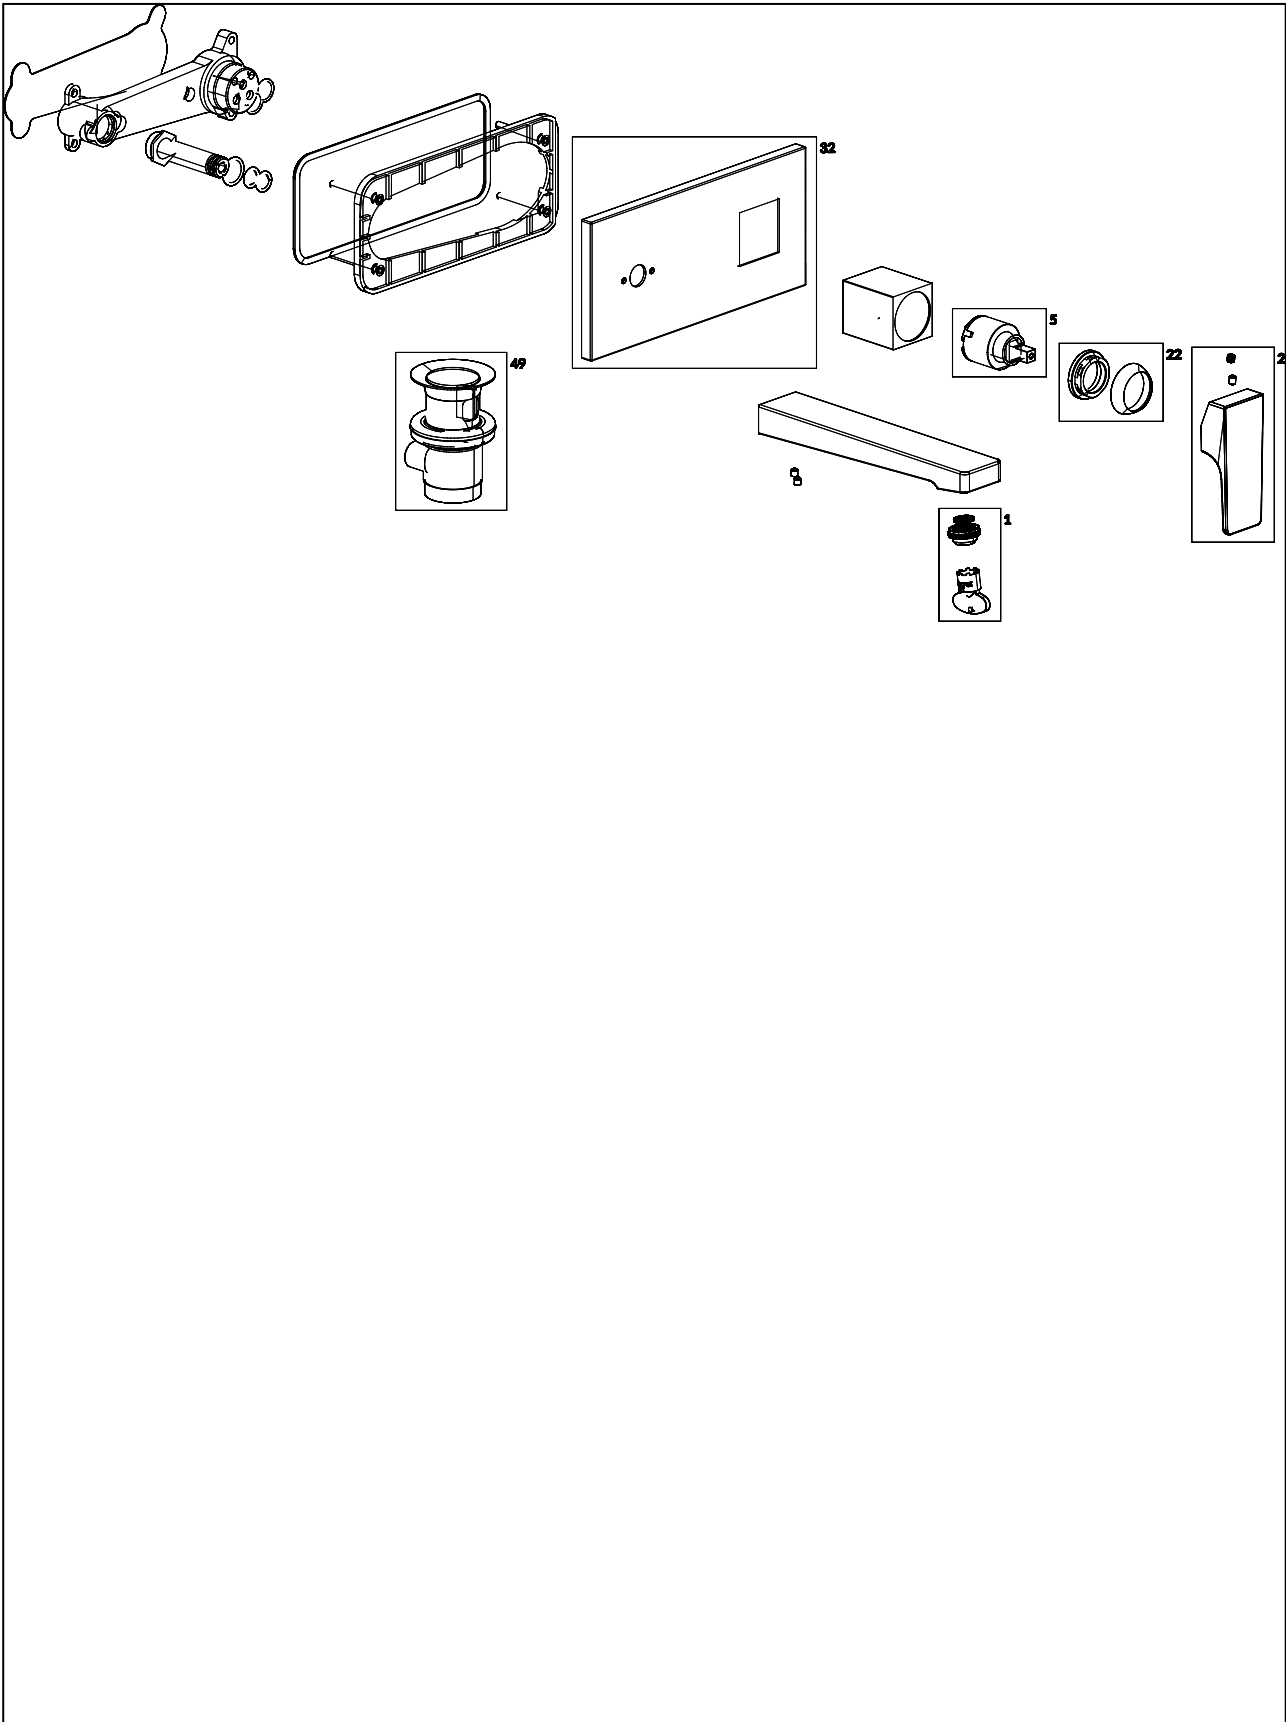

EXPLOSIONSZEICHNUNGEN

LISTE DES PIÈCES DE RECHANGE

Non.	Article no.	Description	Nombre
5	TVP00000102000	Cartouche	1
1	TVP00000513000	Jeu de brise-jet	1
49	TVP00000301061	Bonde clic clac	1
2	TVP12500100061	Set de poignée	1