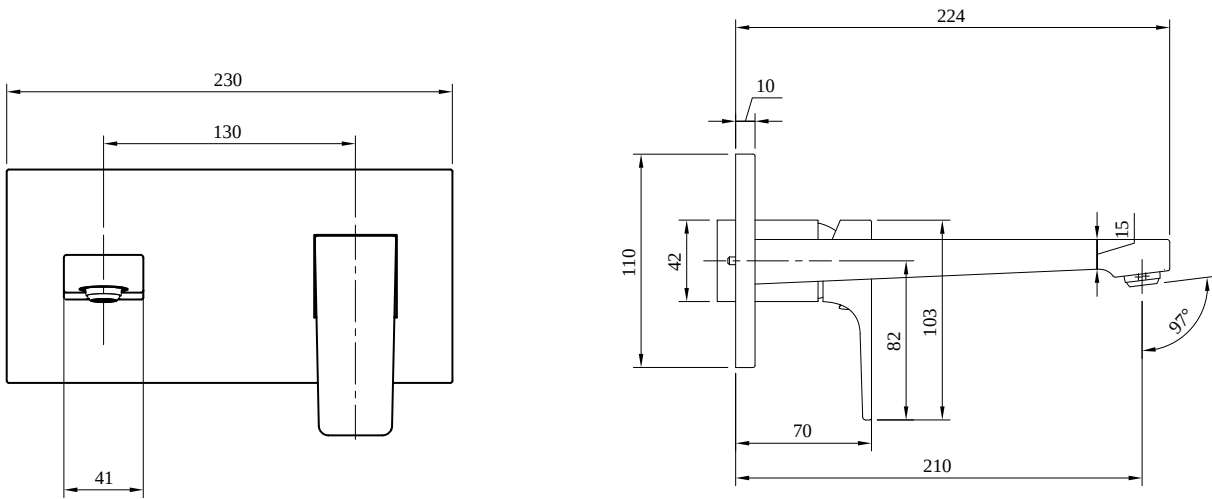

CROQUIS TECHNIQUES

TVW12500300061