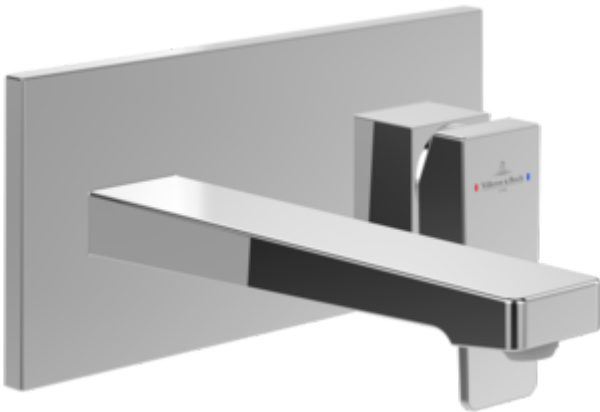

## ROBINETTERIES ARCHITECTURA SQUARE

#### 1 . POSITION

<b>Code article</b>	<b>TVW12500300061</b>
Titre de l'article	Villeroy & Boch Architectura Square Robinetterie monocommande pour lavabo avec dispositif de vidage Push Open, Chrome
Désignation du produit	Robinetterie monocommande pour lavabo
Collection	Architectura Square
Montage / Type de montage	montage mural
Contenu de la livraison	1 robinetterie , 1 clef pour régulateur de jet 1 vidage 1 instructions de montage
Longueur en mm	224
Largeur en mm	230
Hauteur en mm	110
Poids en kg	2,86
Matériel	Laiton
Finition	brillant
Désignation de la couleur	Chrome
Numéro EAN	4062373755655
Air plus	Un aérateur enrichit l'eau en air pour un jet d'eau particulièrement doux et économe en eau
Nettoyage facile	Durabilité accrue grâce à un détartrage optimal des buses et de l'aérateur en les frottant légèrement
Aqua smart	Débit de l'eau durable et limité : économiser l'eau sans diminuer les performances
Appuyez sur l'icône smartpressure	Débit d'eau constant pour la robinetterie de lavabo, indépendamment des fluctuations de pression dans l'alimentation
Durée de la période d'essai	210
Longueur du bec verseur en mm	
Espacement des embouts de raccordement en mm	130
Matériel	Laiton
Volume	6,552
Cartridge	Cartouche en céramique
Swivel aerator	Non
Water regulation	Régulation de l'eau chaude et froide à 45°
Thermostat	Non
Cool Tap	Non