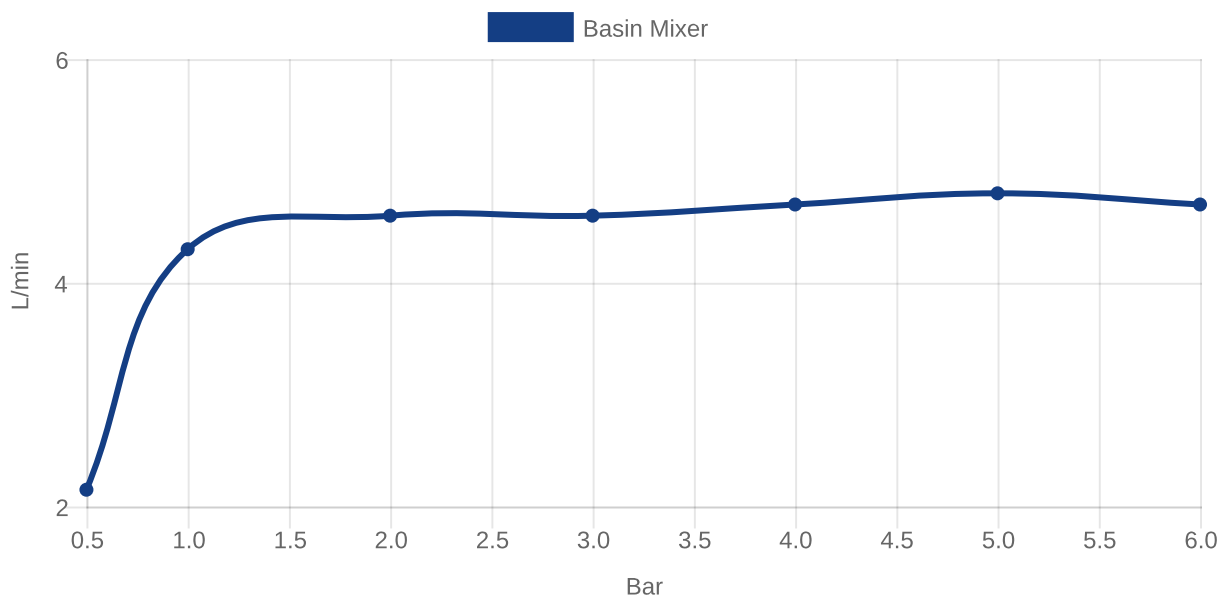

MERKMALE

Un aérateur enrichit l'eau en air pour un jet d'eau particulièrement doux et économe en eau

Débit de l'eau durable et limité : économiser l'eau sans diminuer les performances

Durabilité accrue grâce à un détartrage optimal des buses et de l'aérateur en les frottant légèrement

Débit d'eau constant pour la robinetterie de lavabo, indépendamment des fluctuations de pression dans l'alimentation

FLOW CHART