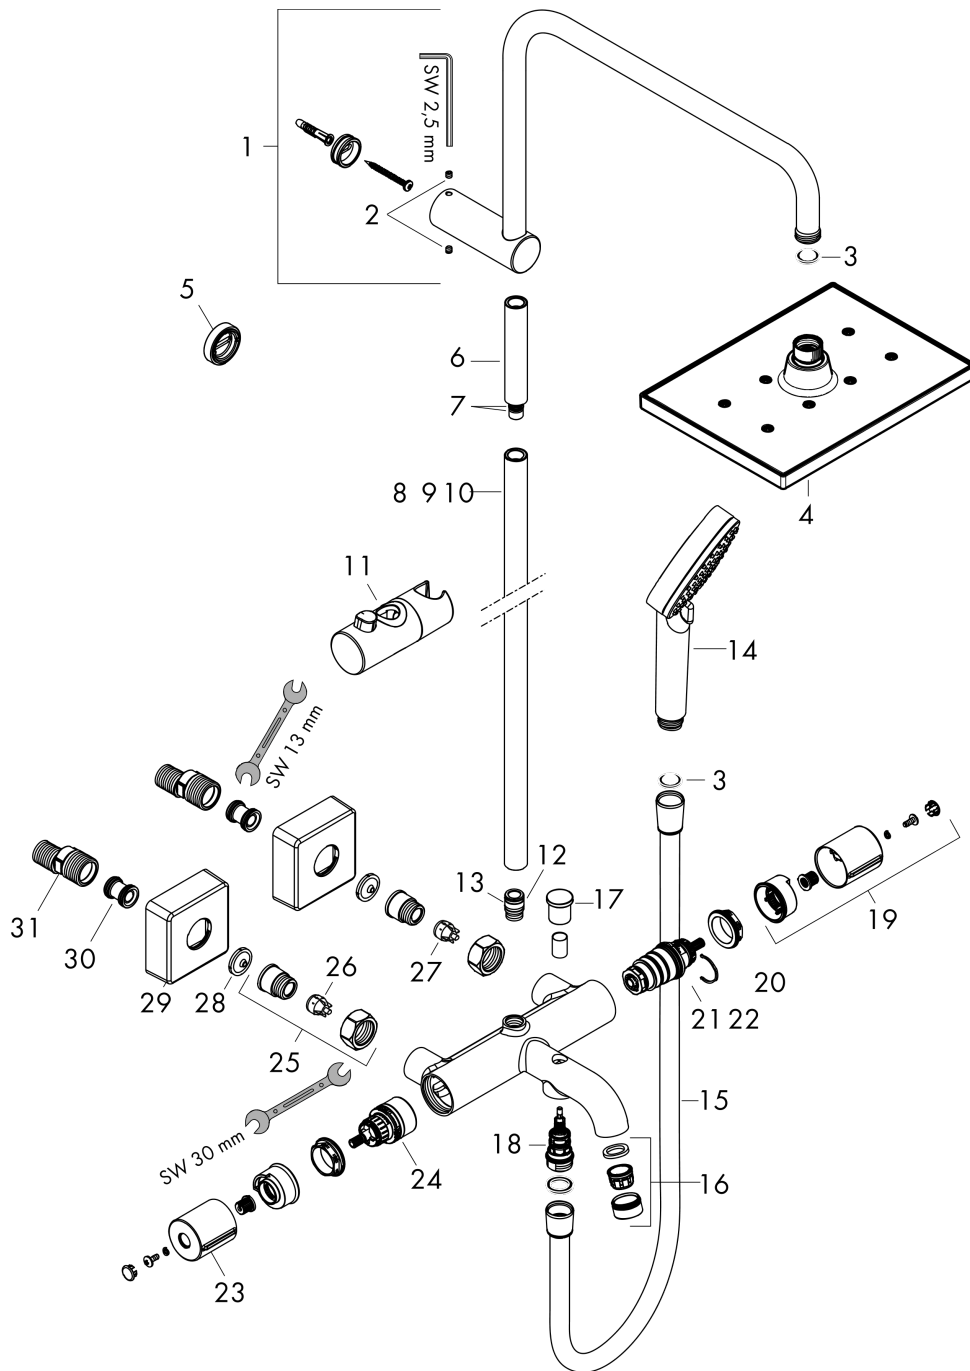

Vernis Shape

Colonne de douche 230 1jet avec mitigeur baignoire

Finition: Chromé Numéro d'article: 26284000

Vue éclatée

Année de construction: >04/21

Vernis Shape

Colonne de douche 230 1jet avec mitigeur baignoire

Finition: **Chromé** Numéro d'article: **26284000**

Liste des pièces détachées

Année de construction: >04/21

Pos.	Description	Numéro d'article	GP	UE
1	bras de douche	93768000	93,64 €	1
2	vis M5x5	98446000	8,39 €	1
3	filtre	94246000	8,39 €	1
4	pomme de douche	26281000	-	1
5	cale de compensation 7 mm	93813000	18,17 €	1
6	rallonge 100 mm	94164000	43,33 €	1
7	joint torique 9x2	98119000	8,39 €	1
8	tube 945 mm	93770000	79,67 €	1
9	tube 845 mm	93906000	79,67 €	1
10	tube 1145 mm	93907000	79,67 €	1
11	curseur complet	93729000	33,54 €	1
12	joint torique 12x2	98214000	8,39 €	1
13	joint torique 11x2	98127000	8,39 €	1
14	douchette	26270000	-	1
15	flexible Metaflex'C 1,60 m	28266000	-	1
16	mousseur M24x1 (38 l/min)	92513000	16,78 €	1
17	bouton d'inverseur	93766000	18,17 €	1
18	inverseur	97978000	64,28 €	1
19	poignée thermostatique	93727000	43,33 €	1
20	écrou à six pans	98913000	22,37 €	1
21	cartouche thermostatique	98282000	109,01 €	1
22	cartouche inversée	92373000	265,54 €	1
23	poignée	93731000	33,54 €	1
24	mécanisme inverseur/arrêt	98283000	79,67 €	1
25	raccord G½	93730000	43,33 €	1
26	clapet anti-retour (résistant à la pression jusqu'à 2 MPa)	93136000	33,54 €	1
27	clapet anti-retour	96737000	33,54 €	1
28	filtre	96922000	13,98 €	1
29	rosace	93879000	18,17 €	1
30	set des raccord-S (±12 mm)	94140000	50,32 €	1
31	amortisseur anti-coup de bélier	96429000	11,18 €	1