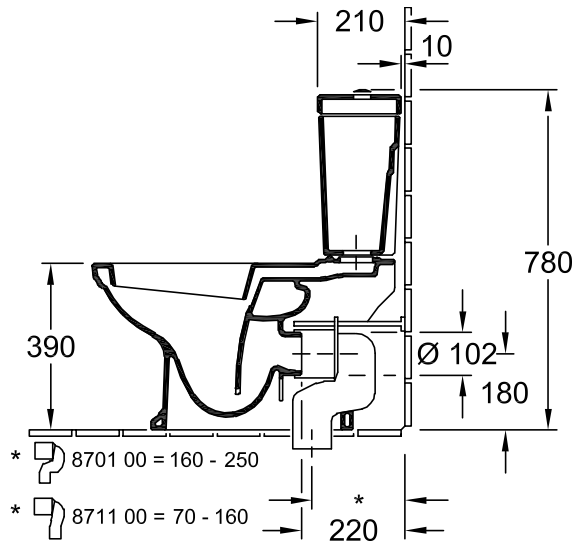

CROQUIS TECHNIQUES

666210R1