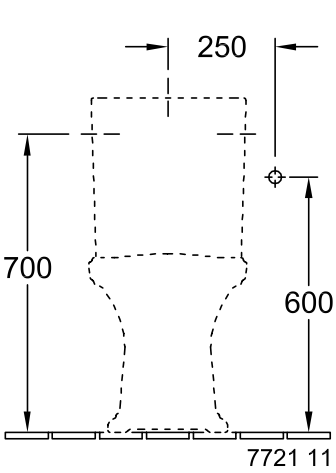

CROQUIS TECHNIQUES

666210R1