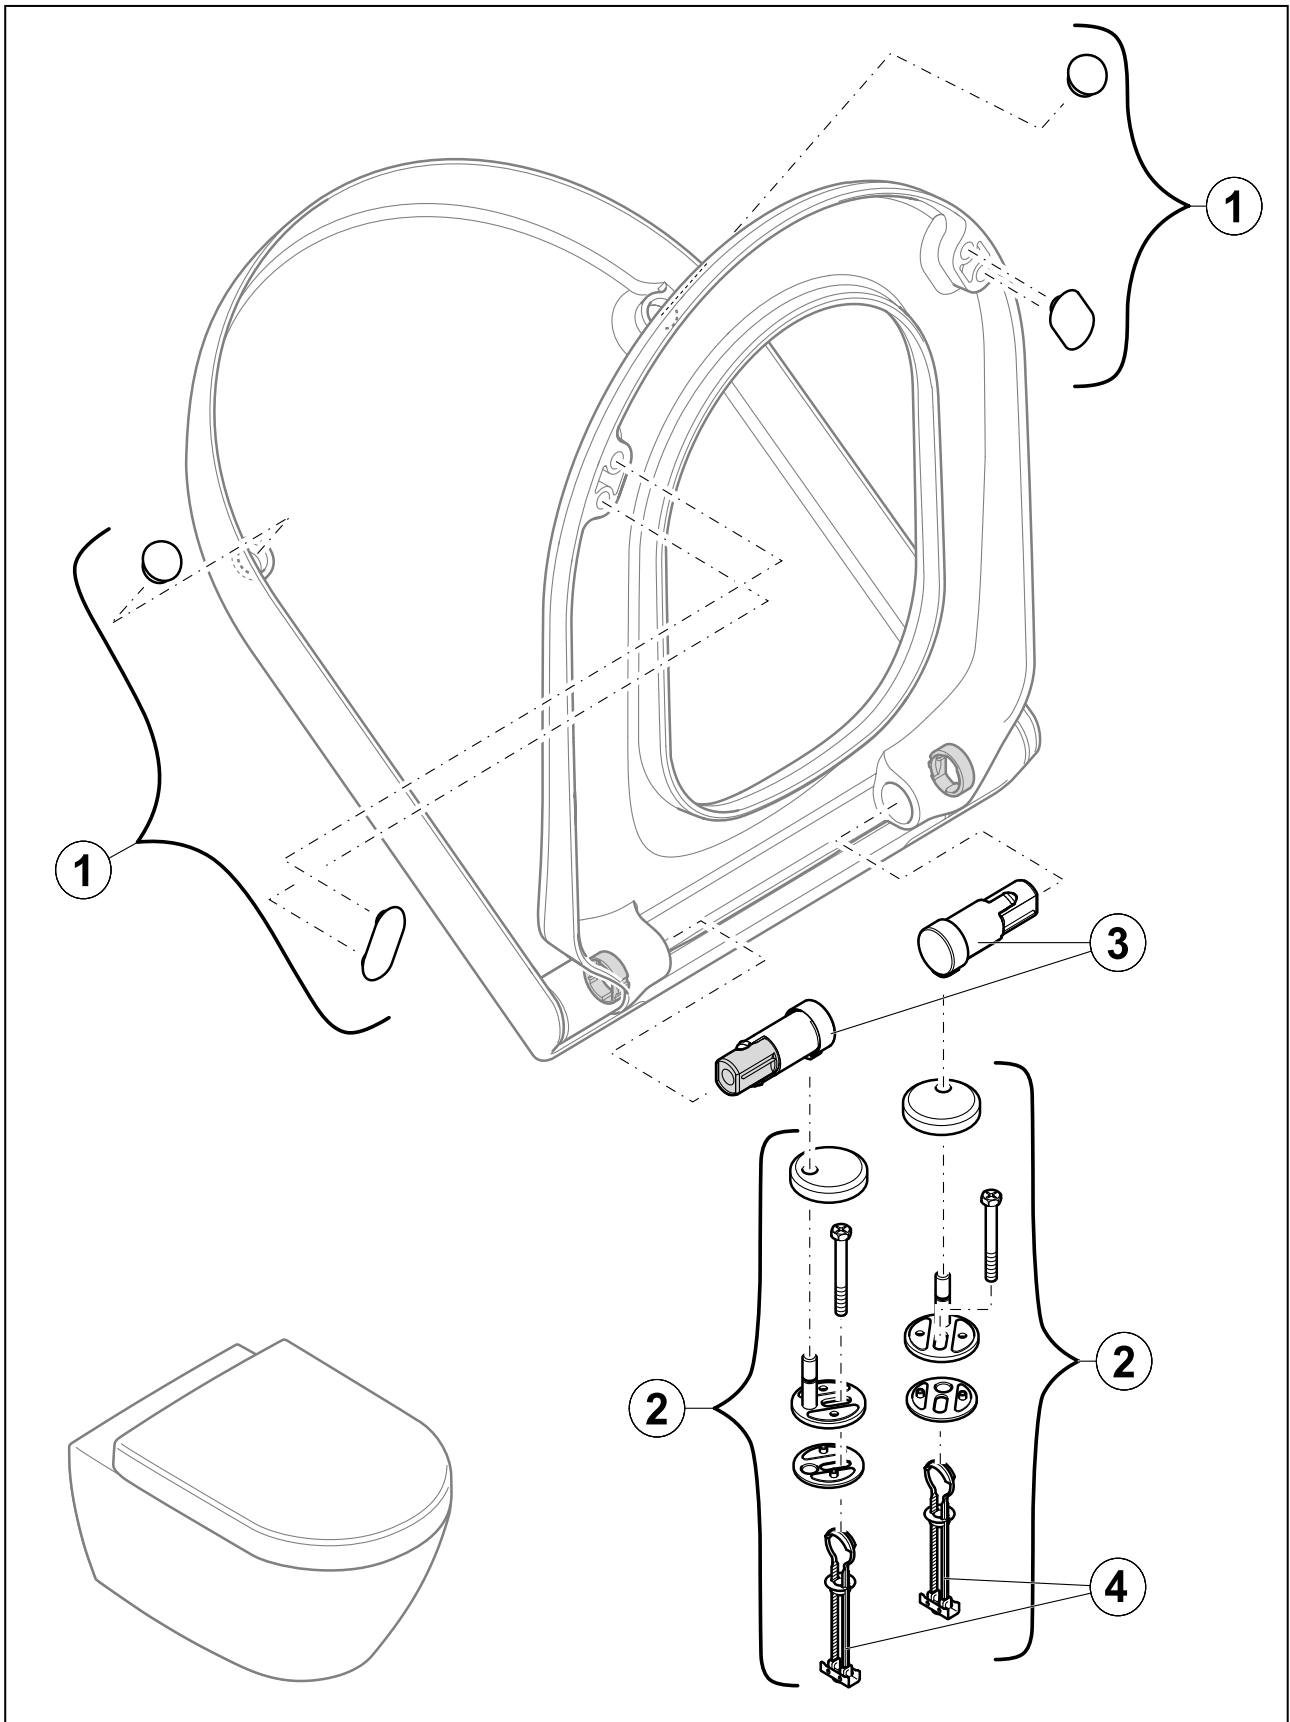

Code article	8809S1R1
Titre de l'article	Villeroy & Boch Hommage Abattant WC, avec dispositif de fermeture amortie (SoftClosing), avec abattant amovible (QuickRelease) , Blanc
Désignation du produit	Abattant WC
Collection	Hommage
Contenu de la livraison	1 abattant WC
Longueur en mm	485
Largeur en mm	430
Hauteur en mm	80
Poids en kg	2,64
Sans bride	Non
Technique de rinçage innovante (avec TwistFlush)	Non
Technique de rinçage innovante (avec TwistFlush[e ³])	Non
Fonction	<ul style="list-style-type: none"> avec dispositif de fermeture amortie (SoftClosing) avec abattant amovible (QuickRelease)
Matériel	Bois
Finition	brillant
Désignation de la couleur	Blanc
Numéro EAN	4047289857693

COULEUR

DÉSIGNATION DE LA COULEUR

Blanc

EXPLOSIONSZEICHNUNGEN

LISTE DES PIÈCES DE RECHANGE

Non.	Article no.	Description	Nombre
1	92209700	Jeu de tampons	1
2	92205561	Jeu de charnières	1
3	92202300	Jeu d'amortisseurs SoftClosing	1
3	92189600	Fixation de charnière	1