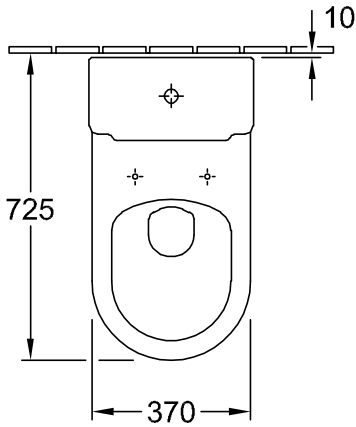

CROQUIS TECHNIQUES

666210R1