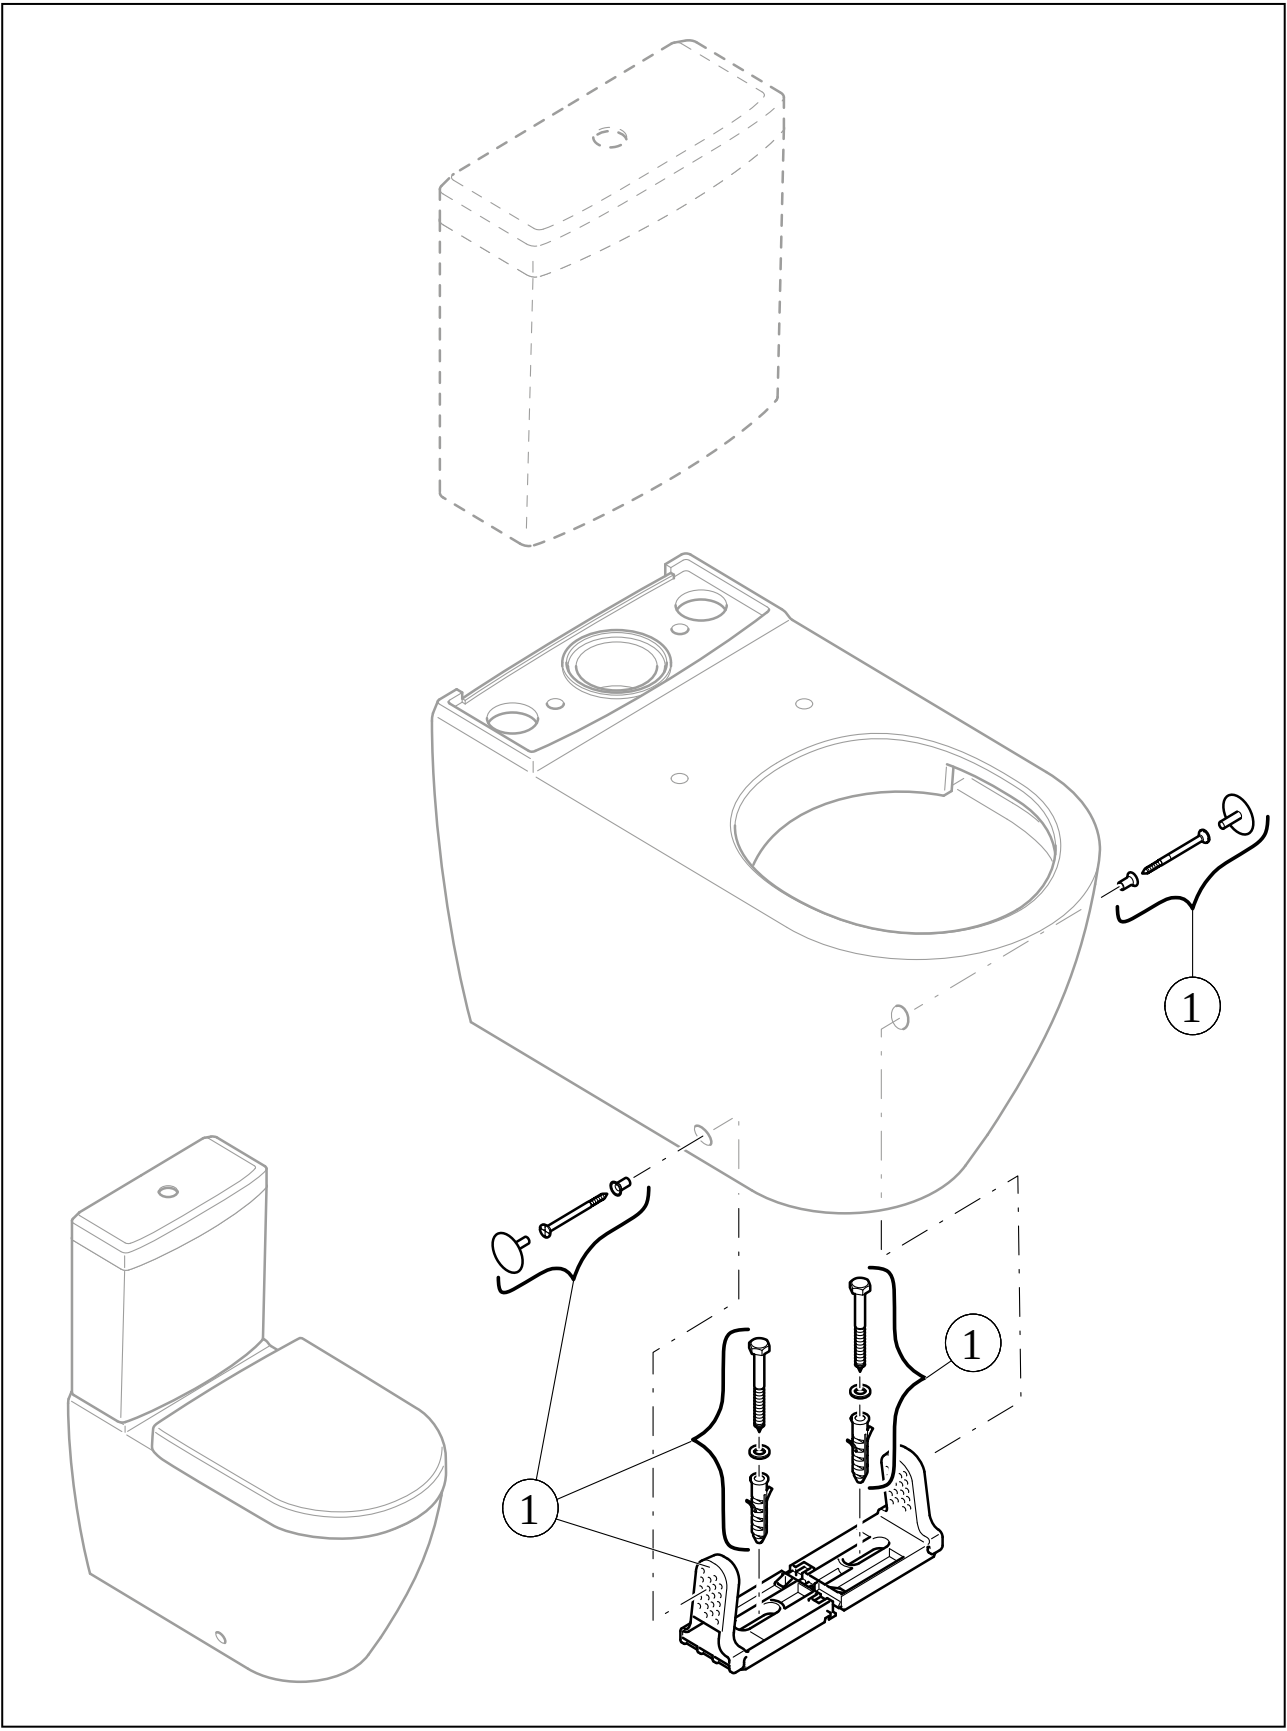

EXPLOSIONSZEICHNUNGEN