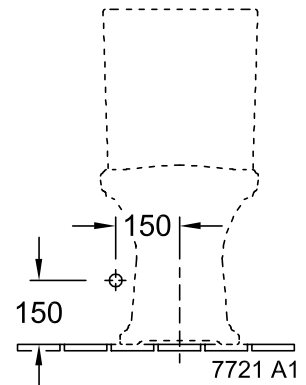

CROQUIS TECHNIQUES

666210R1