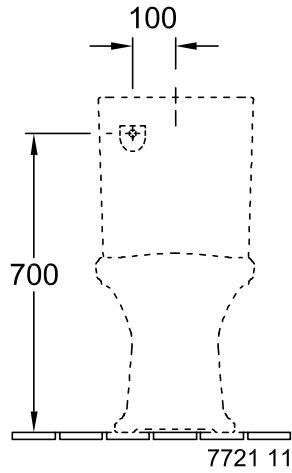

CROQUIS TECHNIQUES

666210R1