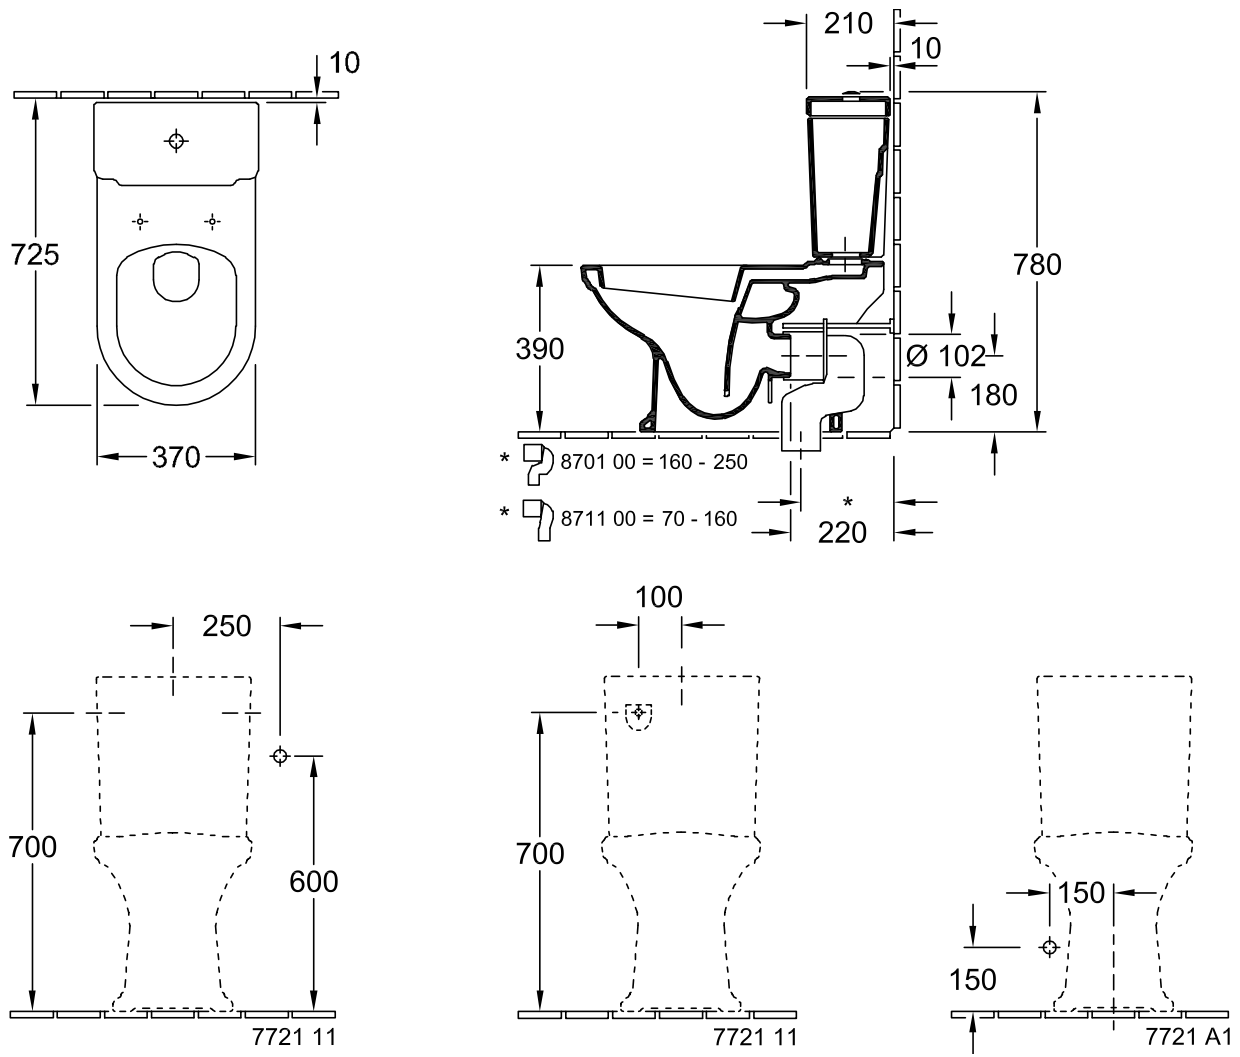

CROQUIS TECHNIQUES

772111R1