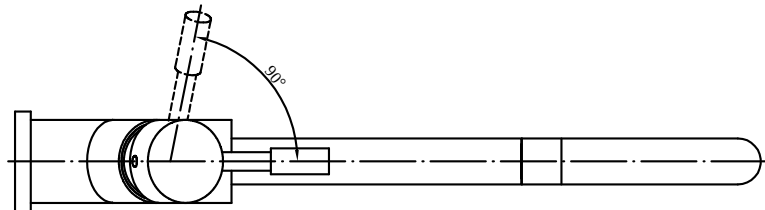

ROBINETTERIE UMBRELLA

INFORMATION SUR LE PRODUIT

1 . POSITION

Code article	92530004
Titre de l'article	Villeroy & Boch Umbrella Robinetterie de cuisine, en Acier inoxydable, Bronze
Désignation du produit	Robinetterie de cuisine
Collection	Umbrella
Montage / Type de montage	modèle sur colonne
Instructions de montage	Le robinet peut être installé directement devant un mur car le levier de mélange de l'eau froide et de l'eau chaude est positionné perpendiculairement à l'évier
Contenu de la livraison	1 robinetterie , 1 jeu de sortie d'évacuation 1 kit de fixation 1 instructions de montage 1 conseil d'entretien
Guide de commande	Le vidage et la tête d'excentrage sont disponibles séparément
Longueur en mm	215
Largeur en mm	45
Hauteur en mm	405
Poids en kg	1,68
Matériel	Acier inoxydable
Finition	mat
Désignation de la couleur	Bronze
Numéro EAN	4051202951450
Informations techniques	Matériau : acier inoxydable massif, Les cartouches sont en matière plastique avec des bagues d'étanchéité en céramique Filet de raccordement G3/8 Rayon de pivotement : 360° Angle d'ouverture du levier : 25° La robinetterie peut être installée directement devant un mur car le levier mélangeur de l'eau froide et de l'eau chaude forme un angle de 90° avec l'évier. Débit du jet confort : 16,0 l / min. Flexibles d'alimentation 600 mm fournis
Basse pression	Non
Durée de la période d'essai	180
Longueur du bec verseur en mm	

COULEUR

DÉSIGNATION DE LA COULEUR

bronze

CROQUIS TECHNIQUES

92530004

[Umbrella] [925300]	 Villeroy & Boch 1748
V01/[20/05/2021]	

MERKMALE

Hauteur confortable pour la robinetterie en combinaison avec les lavabos à poser

FLOW CHART