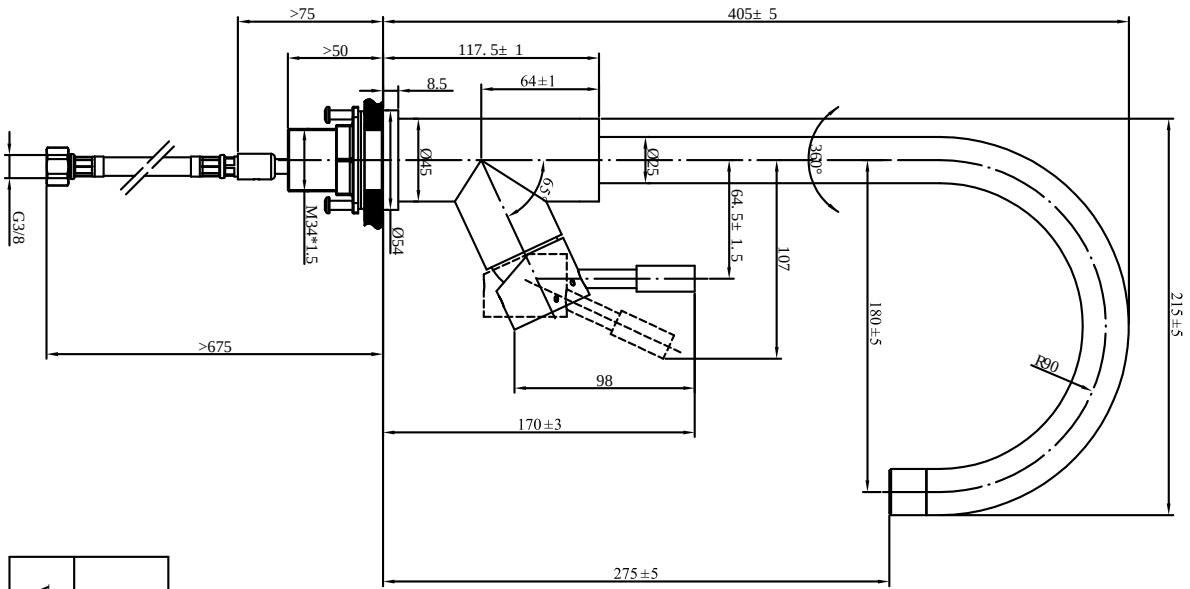

ROBINETTERIE UMBRELLA

INFORMATION SUR LE PRODUIT

1 . POSITION

Code article	92530004
Titre de l'article	Villeroy & Boch Umbrella Robinetterie de cuisine, en Acier inoxydable, Bronze
Désignation du produit	Robinetterie de cuisine
Collection	Umbrella
Montage / Type de montage	modèle sur colonne
Instructions de montage	Le robinet peut être installé directement devant un mur car le levier de mélange de l'eau froide et de l'eau chaude est positionné perpendiculairement à l'évier
Contenu de la livraison	1 robinetterie , 1 jeu de sortie d'évacuation 1 kit de fixation 1 instructions de montage 1 conseil d'entretien
Guide de commande	Le vidage et la tête d'excentrage sont disponibles séparément
Longueur en mm	215
Largeur en mm	45
Hauteur en mm	405
Poids en kg	1,68
Matériel	Acier inoxydable
Finition	mat
Désignation de la couleur	Bronze
Numéro EAN	4051202951450
Informations techniques	Matériau : acier inoxydable massif, Les cartouches sont en matière plastique avec des bagues d'étanchéité en céramique Filet de raccordement G3/8 Rayon de pivotement : 360° Angle d'ouverture du levier : 25° La robinetterie peut être installée directement devant un mur car le levier mélangeur de l'eau froide et de l'eau chaude forme un angle de 90° avec l'évier. Débit du jet confort : 16,0 l / min. Flexibles d'alimentation 600 mm fournis
Basse pression	Non
Durée de la période d'essai	180
Longueur du bec verseur en mm	

COULEUR

DÉSIGNATION DE LA COULEUR

bronze

CROQUIS TECHNIQUES

92530004

[Umbrella] [925300]	 Villeroy & Boch 1748
V01/[20/05/2021]	

MERKMALE

Hauteur confortable pour la robinetterie en combinaison avec les lavabos à poser

FLOW CHART