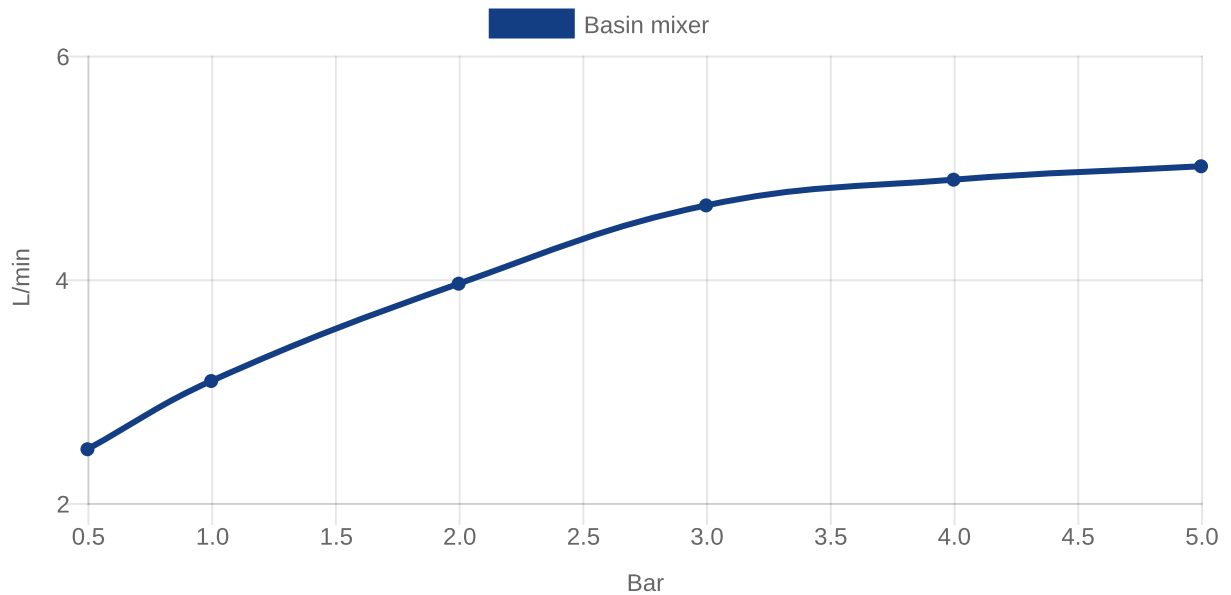

ROBINETTERIES DAWN

INFORMATION SUR LE PRODUIT

1 . POSITION

Code article	TVW10610615161
Titre de l'article	Villeroy & Boch Dawn Robinetterie monocommande surélevée pour lavabo sans dispositif de vidage, Chrome
Désignation du produit	Robinetterie monocommande surélevée pour lavabo
Collection	Dawn
Montage / Type de montage	Montage sur pied
Contenu de la livraison	1 robinetterie , 1 clef pour régulateur de jet 1 fixation 2 flexibles de raccordement 1 instructions de montage
Longueur en mm	223
Largeur en mm	38
Hauteur en mm	311
Poids en kg	1,80
Matériel	Laiton
Finition	brillant
Désignation de la couleur	Chrome
Numéro EAN	4051202571566
Air plus	Un aérateur enrichit l'eau en air pour un jet d'eau particulièrement doux et économe en eau
Aqua smart	Débit de l'eau durable et limité : économiser l'eau sans diminuer les performances
Appuyez sur l'icône smartpressure	Débit d'eau constant pour la robinetterie de lavabo, indépendamment des fluctuations de pression dans l'alimentation
Durée de la période d'essai	185
Longueur du bec verseur en mm	
Matériel	Laiton
Volume	10,65
Cartridge	Cartouche en céramique
Swivel aerator	Non
Water regulation	Régulation de l'eau chaude et froide à 45°
Thermostat	Non
Cool Tap	Non
Spray types	Jet confort

COULEUR

DÉSIGNATION DE LA COULEUR

Chrome

CROQUIS TECHNIQUES

TVW10610615161

MERKMALE

Un aérateur enrichit l'eau en air pour un jet d'eau particulièrement doux et économe en eau

Débit de l'eau durable et limité : économiser l'eau sans diminuer les performances

Débit d'eau constant pour la robinetterie de lavabo, indépendamment des fluctuations de pression dans l'alimentation

FLOW CHART

EXPLOSIONSZEICHNUNGEN

LISTE DES PIÈCES DE RECHANGE

Non.	Article no.	Description	Nombre
5	TVP00000107000	Cartouche	1
1	TVP00000514000	Jeu de brise-jet	1
8	TVP00000616000	Kit de fixation	1
10	TVP00000704000	Tuyaux de raccordement	1
2	TVP10600401061	Set de poignée	1
52	TVR00000100000		1