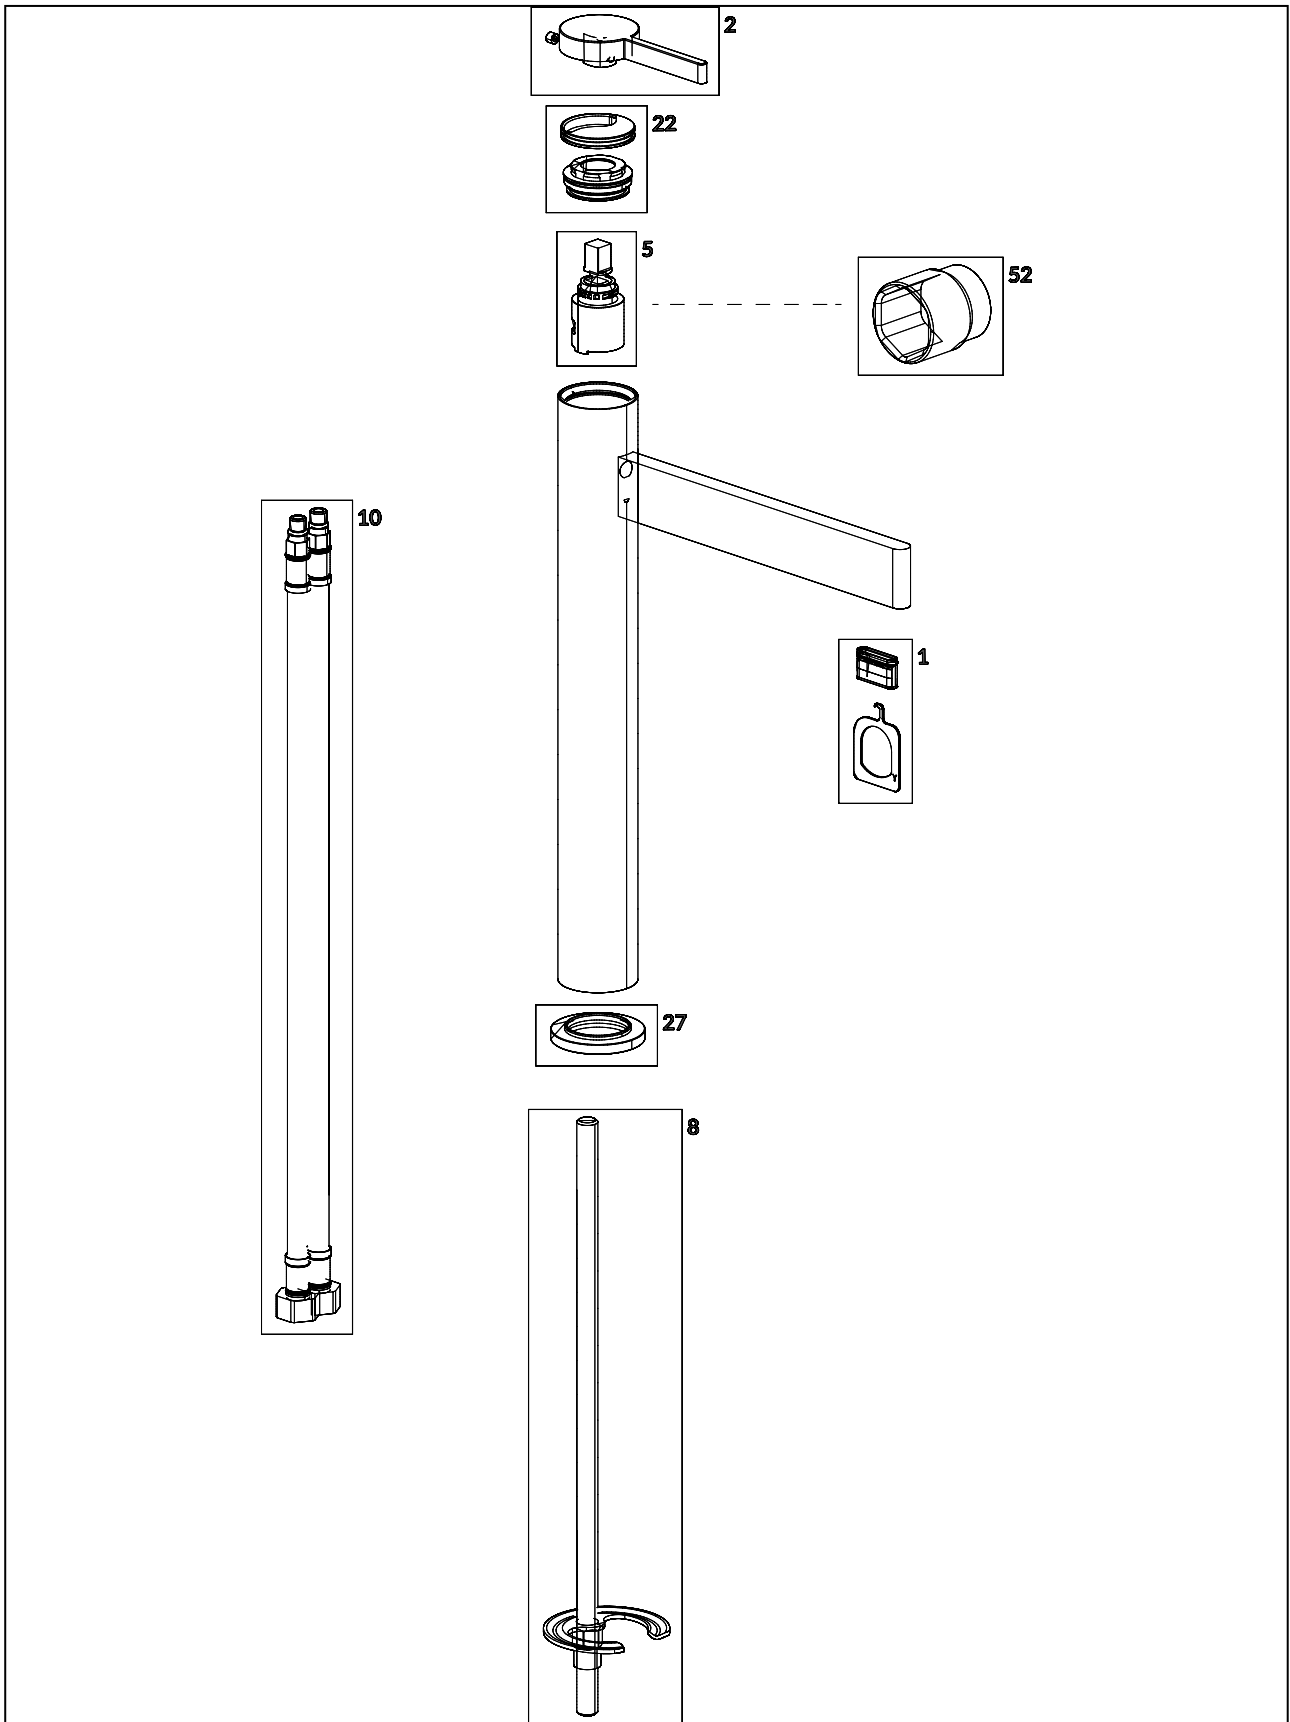

ROBINETTERIES DAWN

INFORMATION SUR LE PRODUIT

1 . POSITION

Code article	TVW10610615161
Titre de l'article	Villeroy & Boch Dawn Robinetterie monocommande surélevée pour lavabo sans dispositif de vidage, Chrome
Désignation du produit	Robinetterie monocommande surélevée pour lavabo
Collection	Dawn
Montage / Type de montage	Montage sur pied
Contenu de la livraison	1 robinetterie , 1 clef pour régulateur de jet 1 fixation 2 flexibles de raccordement 1 instructions de montage
Longueur en mm	223
Largeur en mm	38
Hauteur en mm	311
Poids en kg	1,80
Matériel	Laiton
Finition	brillant
Désignation de la couleur	Chrome
Numéro EAN	4051202571566
Air plus	Un aérateur enrichit l'eau en air pour un jet d'eau particulièrement doux et économe en eau
Aqua smart	Débit de l'eau durable et limité : économiser l'eau sans diminuer les performances
Appuyez sur l'icône smartpressure	Débit d'eau constant pour la robinetterie de lavabo, indépendamment des fluctuations de pression dans l'alimentation
Durée de la période d'essai	185
Longueur du bec verseur en mm	
Matériel	Laiton
Volume	10,65
Cartridge	Cartouche en céramique
Swivel aerator	Non
Water regulation	Régulation de l'eau chaude et froide à 45°
Thermostat	Non
Cool Tap	Non
Spray types	Jet confort

Débit d'eau constant pour la robinetterie de lavabo, indépendamment des fluctuations de pression dans l'alimentation

FLOW CHART

EXPLOSIONSZEICHNUNGEN

LISTE DES PIÈCES DE RECHANGE

Non.	Article no.	Description	Nombre
5	TVP00000107000	Cartouche	1
1	TVP00000514000	Jeu de brise-jet	1
8	TVP00000616000	Kit de fixation	1
10	TVP00000704000	Tuyaux de raccordement	1
2	TVP10600401061	Set de poignée	1
52	TVR00000100000		1