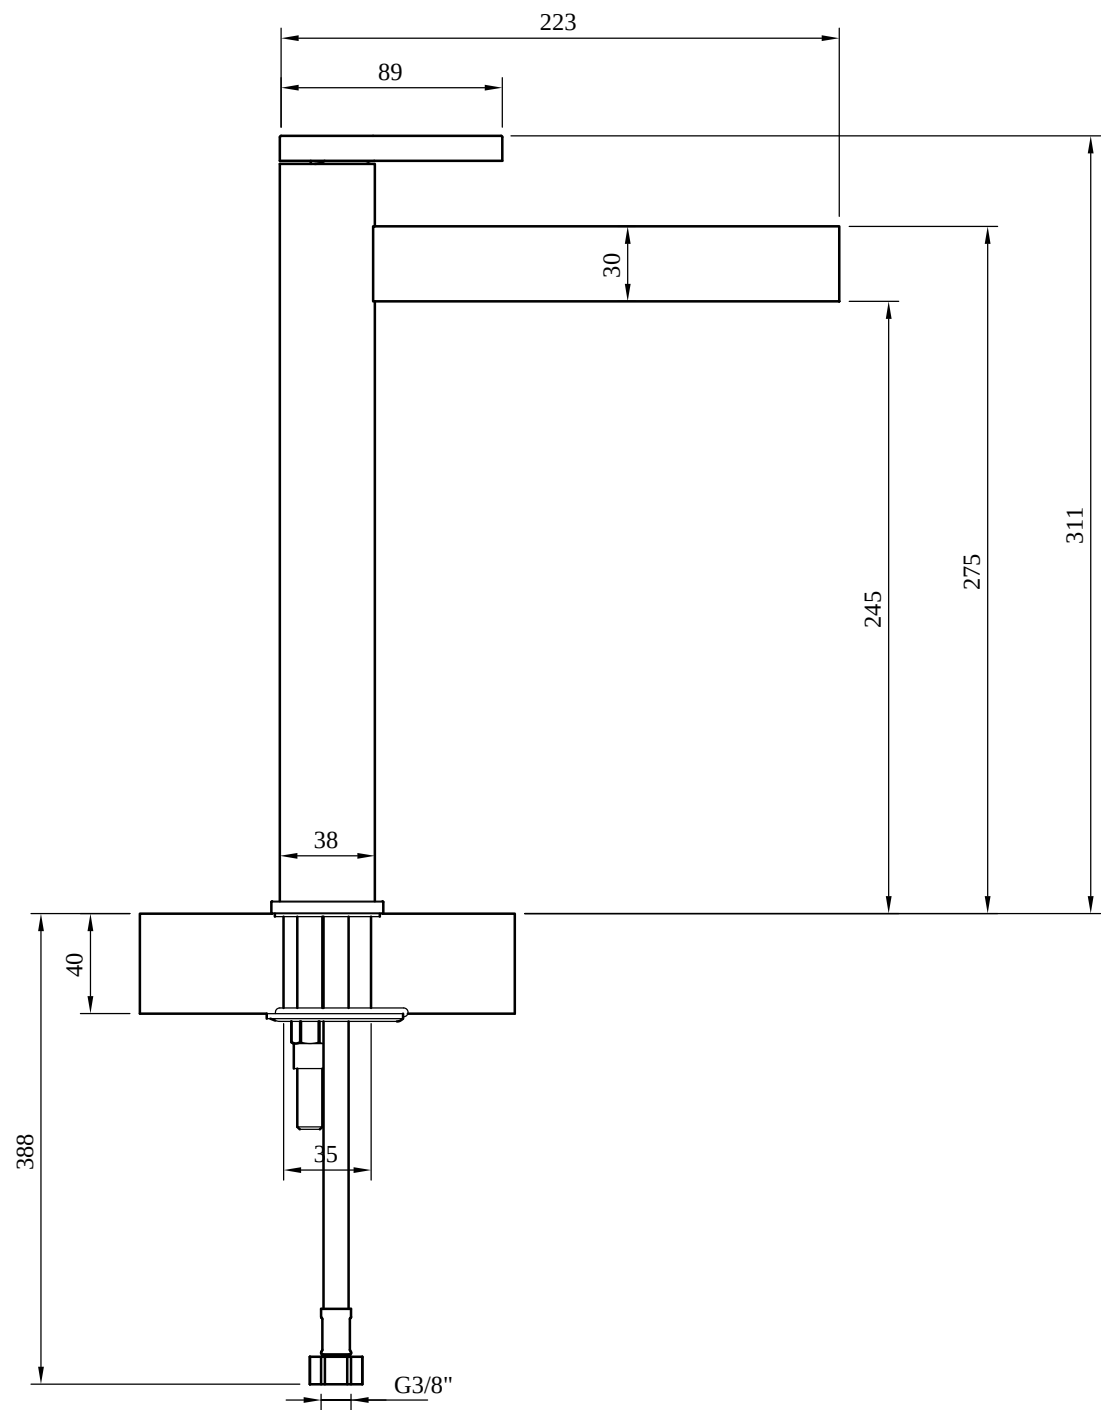

CROQUIS TECHNIQUES

TVW10610615161