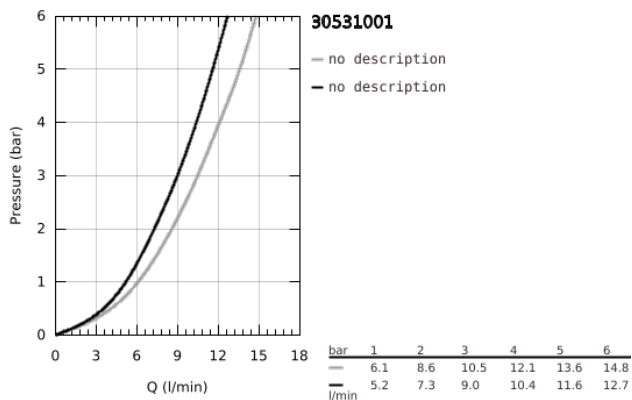

### DESCRIPTION DU PRODUIT

- Colour: Chromé
- Monotrou sur plage
- GROHE Finition Longue Durée
- GROHE SilkMove Cartouche en céramique 35 mm
- Limiteur de température intégré
- Limiteur de débit ajustable
- Bec tube pivotant
- Zone de rotation 90°
- Conduit d'eau interne sans plomb ni nickel
- Douchette extractible - inverseur double sens entre les jets
- Inverseur: jet laminaire / jet pluie Speedclean
- Retour automatique au jet laminaire
- Flexibles de raccordement souples 3/8"
- Protégé contre les retours d'eau
- Ecrou de serrage QuickMount inclus