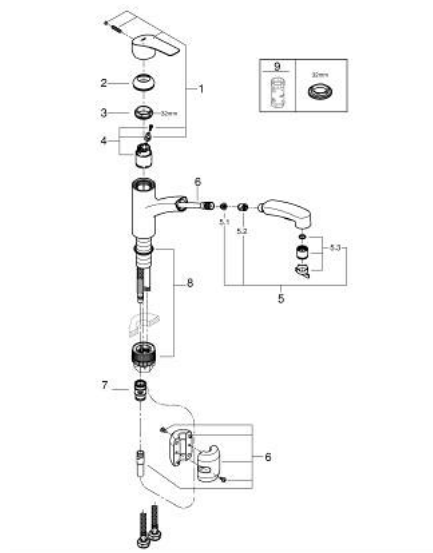

### DESCRIPTION DU PRODUIT

- Colour: Chromé
- Monotrou sur plage
- GROHE Finition Longue Durée
- GROHE SilkMove Cartouche en céramique 35 mm
- Limiteur de température intégré
- Limiteur de débit ajustable
- Bec tube pivotant
- Zone de rotation 90°
- Conduit d'eau interne sans plomb ni nickel
- Douchette extractible - inverseur double sens entre les jets
- Inverseur: jet laminaire / jet pluie Speedclean
- Retour automatique au jet laminaire
- Flexibles de raccordement souples 3/8"
- Protégé contre les retours d'eau
- Ecrou de serrage QuickMount inclus

### PIÈCES DÉTACHÉES, février 2021 – now

- 1: levier (Référence 48530000)
  - 2: Capuchon de recouvrement (Référence 46492000)
  - 3: Bague de serrage (Référence 46815000)
  - 4: Cartouche (Référence 46374000)
  - 5: Douchette extractible (Référence 46956000)
  - 5.1: Filtre (Référence 0676800M)
  - 5.2: Clapet anti-retours (Référence 08565000)
  - 5.3: Brise-jet (Référence 48275000)
  - 6: Flexible pour mitigeur évier avec douchette ou mousseur extractible (Référence 48293000)
  - 7: Raccord instantané (Référence 46338000)
  - 8: **Kit de fixation** (Référence 48477000)
  - 9: Clé (Référence 19332000)\*
- \*Accessoires spéciaux