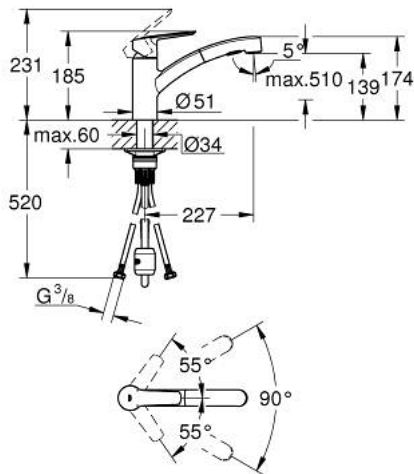

### DESCRIPTION DU PRODUIT

- Colour: Chromé
- Monotrou sur plage
- GROHE Finition Longue Durée
- GROHE SilkMove Cartouche en céramique 35 mm
- Limiteur de température intégré
- Limiteur de débit ajustable
- Bec tube pivotant
- Zone de rotation 90°
- Conduit d'eau interne sans plomb ni nickel
- Douchette extractible - inverseur double sens entre les jets
- Inverseur: jet laminaire / jet pluie Speedclean
- Retour automatique au jet laminaire
- Flexibles de raccordement souples 3/8"
- Protégé contre les retours d'eau
- Ecrou de serrage QuickMount inclus

### PIÈCES DÉTACHÉES, février 2021 – now

- 1: levier (Référence 48530000)
  - 2: Capuchon de recouvrement (Référence 46492000)
  - 3: Bague de serrage (Référence 46815000)
  - 4: Cartouche (Référence 46374000)
  - 5: Douchette extractible (Référence 46956000)
  - 5.1: Filtre (Référence 0676800M)
  - 5.2: Clapet anti-retours (Référence 08565000)
  - 5.3: Brise-jet (Référence 48275000)
  - 6: Flexible pour mitigeur évier avec douchette ou mousseur extractible (Référence 48293000)
  - 7: Raccord instantané (Référence 46338000)
  - 8: **Kit de fixation** (Référence 48477000)
  - 9: Clé (Référence 19332000)\*
- \*Accessoires spéciaux