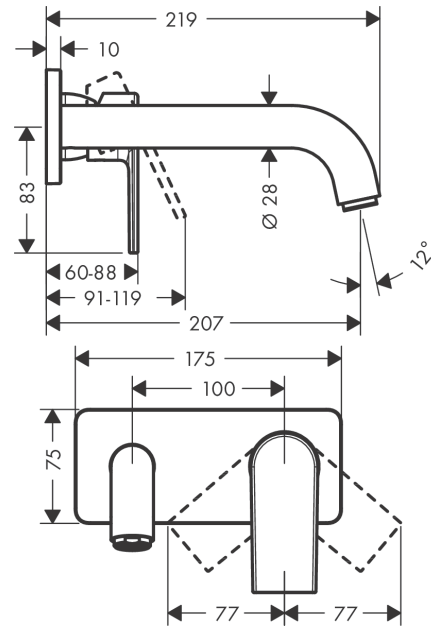

**Vernis Shape****Tek kollu lavabo bataryası ankastre duvara monte 20,7 cm gaga ile**Renk: **satın siyah** Ürün Kodu: **71578670****Açıklamalar****Özellikler**

- projeksiyon: 207 mm
- sprej türü: normal sprej
- maksimum akış miktarı 3 bar basınçta: 5 l/dk
- seramik kartuş
- sürekli akım su ısıtıcıları için uygun
- sağ veya solda konumlandırılabilir
- ses sınıfı: I
- akış miktarı sınıfı: A

**Teknoloji****Ürün Resmi****Teknik Çizim****Akış diyagramı**