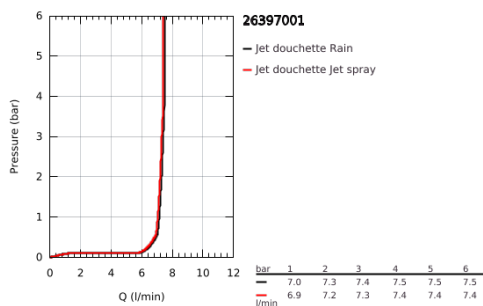

## 26 397 001 VITALIO COMFORT 110 DOUCHETTE 2 JETS

### DESCRIPTION DU PRODUIT

- Couleur: Chromé
- Types de jets : Rain, Jet
- GROHE Économie d'eau Consommation d'eau réduite, jet parfait
- GROHE Sélection facile - Tourner simplement le bouton pour profiter du jet souhaité
- GROHE DreamSpray débit d'eau uniforme pour tous les types de jets
- GROHE Finition Longue Durée
- Procédé anti-calcaire SpeedClean
- Conduits d'eau internes, longévité maximale
- ShockProof anneau en silicone protecteur en cas de chute
- Système de montage universel : s'associe avec tous les flexibles de douche
- Débit maximum à 3 bars : 7,4 l/min

### DESCRIPTION DU PRODUIT

- Couleur: Chromé
- 1750 mm
- Surface lisse pour un nettoyage facile
- Système anti-torsion
- Résistance à la pression jusqu'à 5 bars
- Résistance à la traction jusqu'à 500N
- Résistance à la chaleur 70°C
- Anti-plies résistant aux plies
- Connexion universelle G 1/2" x 1/2"
- GROHE ProGrip avec surface moletée
- GROHE Finition Longue Durée