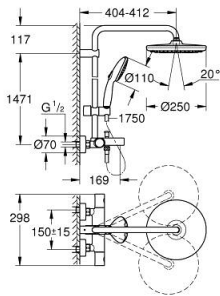

26 988 001 VITALIO START SYSTEM 250 COLONNE AVEC THERMOSTATIQUE BAIN/DOUCHE

DESCRIPTION DU PRODUIT (1/2)

- Colour: Chromé
- Composé de :
- Bras de douche de 390 mm orientable horizontalement
- Mitigeur thermostatique incluant fonction inverseur 2 sorties
- Permet le changement entre:
- Douche de tête Vitalio Start 250
- Type de jet:
- Jet pluie
- Partie supérieure de la douche de tête noire
- Avec rotule
- Angle de rotation $\pm 10^\circ$
- Bec bain
- inverseur séparé pour la douchette
- Douchette Vitalio Start 110 (27 946)
- 2 jets :
- Jet pluie, jet stimulant
- Débit maximum à 3 bars : 7,4 l/min
- Curseur ajustable en hauteur
- Flexible de douche VitalioFlex Comfort 1750 mm (28 745)
- GROHE Économie d'eau Consommation d'eau réduite, jet parfait
- GROHE TurboStat Régulation de la température quasi-instantanée et sécurité anti-brûlures en cas de coupure d'eau froide
- GROHE Butée de sécurité butée de sécurité anti-brûlure
- GROHE SafeStop Plus limiteur de température à 43°C (livré non monté)
- GROHE Sélection facile - Tourner simplement le bouton pour profiter du jet souhaité
- GROHE DreamSpray débit d'eau uniforme pour tous les types de jets
- GROHE Finition Longue Durée
- Procédé anti-calcaire SpeedClean
- Conduits d'eau internes, longévité maximale
- ShockProof anneau en silicone protecteur en cas de chute
- Système anti-torsion
- Convient pour chaudière instantanée à partir de 18 kW/h