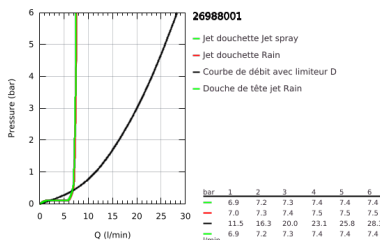

26 988 001 VITALIO START SYSTEM 250 COLONNE AVEC THERMOSTATIQUE BAIN/DOUCHE

DESCRIPTION DU PRODUIT (1/2)

- Colour: Chromé
- Composé de :
- Bras de douche de 390 mm orientable horizontalement
- Mitigeur thermostatique incluant fonction inverseur 2 sorties
- Permet le changement entre:
- Douche de tête Vitalio Start 250
- Type de jet:
- Jet pluie
- Partie supérieure de la douche de tête noire
- Avec rotule
- Angle de rotation $\pm 10^\circ$
- Bec bain
- inverseur séparé pour la douchette
- Douchette Vitalio Start 110 (27 946)
- 2 jets :
- Jet pluie, jet stimulant
- Débit maximum à 3 bars : 7,4 l/min
- Curseur ajustable en hauteur
- Flexible de douche VitalioFlex Comfort 1750 mm (28 745)
- GROHE Économie d'eau Consommation d'eau réduite, jet parfait
- GROHE TurboStat Régulation de la température quasi-instantanée et sécurité anti-brûlures en cas de coupure d'eau froide
- GROHE Butée de sécurité butée de sécurité anti-brûlure
- GROHE SafeStop Plus limiteur de température à 43°C (livré non monté)
- GROHE Sélection facile - Tourner simplement le bouton pour profiter du jet souhaité
- GROHE DreamSpray débit d'eau uniforme pour tous les types de jets
- GROHE Finition Longue Durée
- Procédé anti-calcaire SpeedClean
- Conduits d'eau internes, longévité maximale
- ShockProof anneau en silicone protecteur en cas de chute
- Système anti-torsion
- Convient pour chaudière instantanée à partir de 18 kW/h

Pure Freude
an Wasser

26 988 001 VITALIO START SYSTEM 250 COLONNE AVEC THERMOSTATIQUE BAIN/DOUCHE

DESCRIPTION DU PRODUIT (2/2)

- Débit minimum nécessaire 7 l/min.
- Packaging 5 couleurs
- Clé de montage et d'entretien GROHE QuickSpanner incluse (version chrome uniquement)