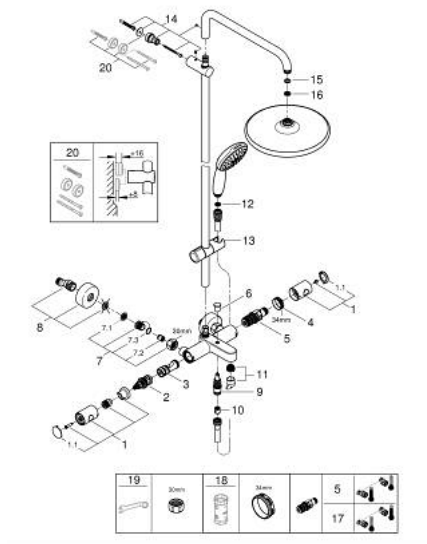

26 988 001 VITALIO START SYSTEM 250 COLONNE AVEC THERMOSTATIQUE BAIN/DOUCHE

PIÈCES DÉTACHÉES, novembre 2021 – now

- 1: Poignée métal 1/2" (Référence 47984000)
- 1.1: Plaque de recouvrement poignée (Référence 6458500M)
- 2: Aquadimmer (Référence 47364000)
- 3: conduite d'eau (Référence 47887000)
- 4: Bague de fixation (Référence 47743000)
- 5: Cartouche thermostatique compacte 1/2" (Référence 47439000)
- 6: Bouton d'inverseur (Référence 65648000)
- 7: Clapet anti-retours (Référence 47189000)
- 7.1: Filtre à impuretés (Référence 0726400M)
- 7.2: Clapet anti-retours (Référence 08565000)
- 7.3: Joint torique 17 x 2 (Référence 0305500M)
- 8: Raccord S mural (Référence 12662000)
- 9: Mécanisme d'inverseur (Référence 65655000)
- 10: Clapet anti-retours (Référence 08565000)
- 11: Mousseur (Référence 13926000)
- 12: Filtre (Référence 0700200M)
- 13: Curseur (Référence 27723001)
- 14: Embout de barre (Référence 48423000)
- 15: Joint fibre 15x21 (Référence 0138900M)
- 16: Filtre (Référence 48007000)
- 17: Cartouche GROHE TurboStat 1/2" (Référence 47175000)*
- 18: Clé (Référence 19332000)*
- 19: Clé spéciale (Référence 19377000)*
- 20: Câle d'épaisseur (Référence 26496000)*