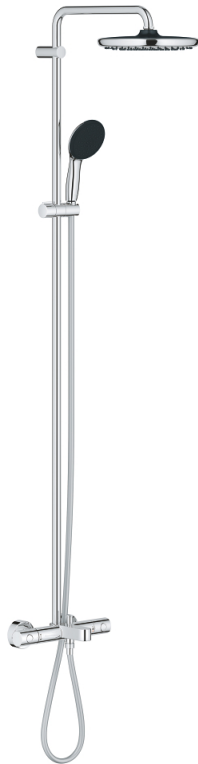

26 988 001 VITALIO START SYSTEM 250 COLONNE AVEC THERMOSTATIQUE BAIN/DOUCHE

DESCRIPTION DU PRODUIT (1/2)

- Colour: Chromé
- Composé de :
- Bras de douche de 390 mm orientable horizontalement
- Mitigeur thermostatique incluant fonction inverseur 2 sorties
- Permet le changement entre:
- Douche de tête Vitalio Start 250
- Type de jet:
- Jet pluie
- Partie supérieure de la douche de tête noire
- Avec rotule
- Angle de rotation $\pm 10^\circ$
- Bec bain
- inverseur séparé pour la douchette
- Douchette Vitalio Start 110 (27 946)
- 2 jets :
- Jet pluie, jet stimulant
- Débit maximum à 3 bars : 7,4 l/min
- Curseur ajustable en hauteur
- Flexible de douche VitalioFlex Comfort 1750 mm (28 745)
- GROHE Économie d'eau Consommation d'eau réduite, jet parfait
- GROHE TurboStat Régulation de la température quasi-instantanée et sécurité anti-brûlures en cas de coupure d'eau froide
- GROHE Butée de sécurité butée de sécurité anti-brûlure
- GROHE SafeStop Plus limiteur de température à 43°C (livré non monté)
- GROHE Sélection facile - Tourner simplement le bouton pour profiter du jet souhaité
- GROHE DreamSpray débit d'eau uniforme pour tous les types de jets
- GROHE Finition Longue Durée
- Procédé anti-calcaire SpeedClean
- Conduits d'eau internes, longévité maximale
- ShockProof anneau en silicone protecteur en cas de chute
- Système anti-torsion
- Convient pour chaudière instantanée à partir de 18 kW/h