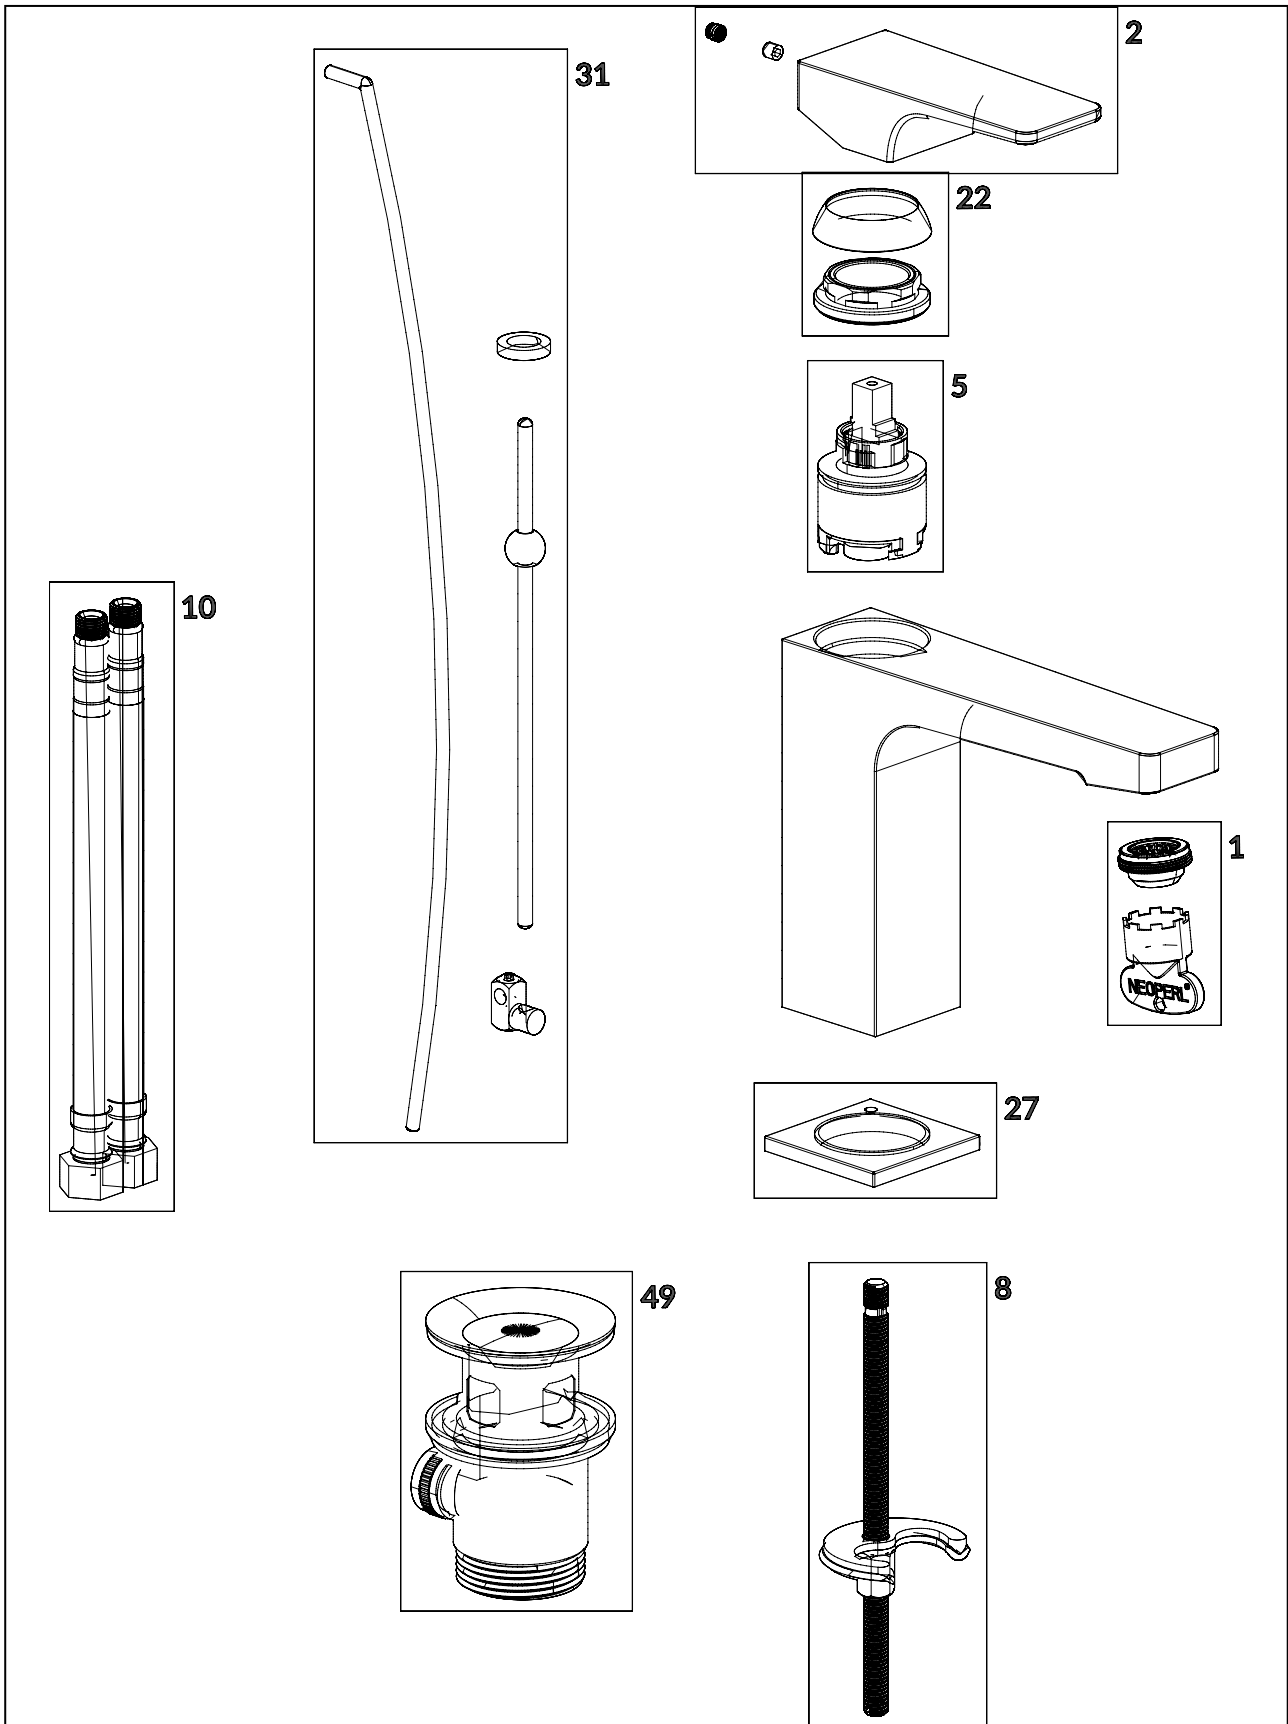

ROBINETTERIES ARCHITECTURA SQUARE

INFORMATION SUR LE PRODUIT

1 . POSITION

Code article	TVW12500100076
Titre de l'article	Villeroy & Boch Architectura Square Robinetterie monocommande pour lavabo avec dispositif de vidage à tirette, Brushed Gold
Désignation du produit	Robinetterie monocommande pour lavabo
Collection	Architectura Square
Montage / Type de montage	Montage sur pied
Contenu de la livraison	1 robinetterie , 1 clef pour régulateur de jet 1 vidage 1 fixation 2 flexibles de raccordement 1 instructions de montage
Longueur en mm	165
Largeur en mm	50
Hauteur en mm	161
Poids en kg	1,68
Matériel	Laiton
Finition	brillant
Désignation de la couleur	Brushed Gold
Numéro EAN	4062373809617
Air plus	Un aérateur enrichit l'eau en air pour un jet d'eau particulièrement doux et économe en eau
Nettoyage facile	Durabilité accrue grâce à un détartrage optimal des buses et de l'aérateur en les frottant légèrement
Aqua smart	Débit de l'eau durable et limité : économiser l'eau sans diminuer les performances
Appuyez sur l'icône smartpressure	Débit d'eau constant pour la robinetterie de lavabo, indépendamment des fluctuations de pression dans l'alimentation
Durée de la période d'essai	130
Longueur du bec verseur en mm	
Matériel	Laiton
Volume	6,669
Angle jet regulator	7
Cartridge	Cartouche en céramique
Handle position	Haut
Number of tap holes	1
Swivel aerator	Non
Water regulation	Régulation de l'eau chaude et froide à 45°

FLOW CHART

EXPLOSIONSZEICHNUNGEN

LISTE DES PIÈCES DE RECHANGE

Non.	Article no.	Description	Nombre
5	TVP00000105000	Cartouche	1
10	TVP00000702000	Tuyaux de raccordement	1
1	TVP00000513000	Jeu de brise-jet	1
8	TVP00000601000	Kit de fixation	1