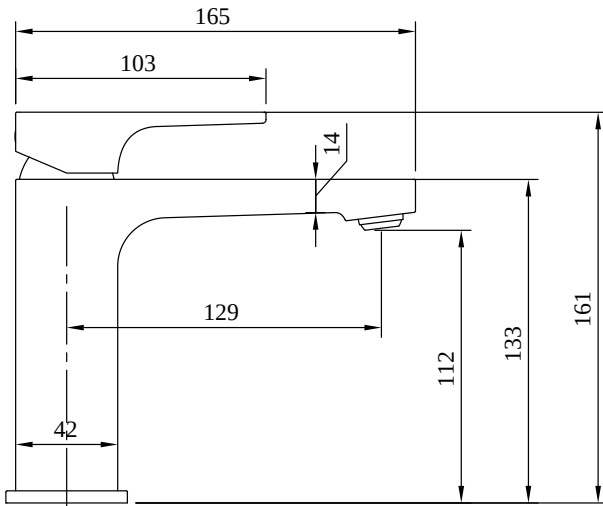

CROQUIS TECHNIQUES

TVW12500100076