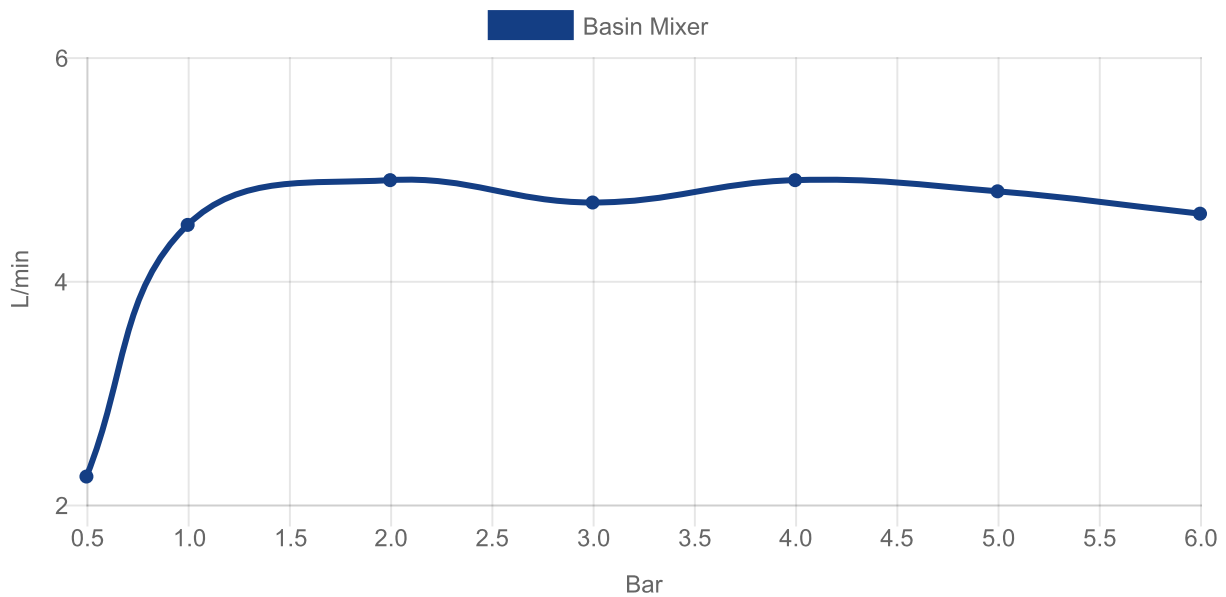

MERKMALE

Un aérateur enrichit l'eau en air pour un jet d'eau particulièrement doux et économe en eau

Débit de l'eau durable et limité : économiser l'eau sans diminuer les performances

Durabilité accrue grâce à un détartrage optimal des buses et de l'aérateur en les frottant légèrement

Débit d'eau constant pour la robinetterie de lavabo, indépendamment des fluctuations de pression dans l'alimentation

FLOW CHART