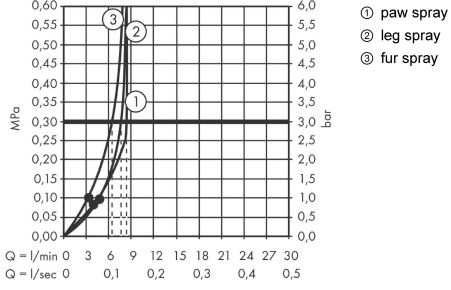

DogShower**Köpek el duşu 150 3jet**Renk: **satın siyah** Ürün Kodu: **26640670****Açıklamalar****Özellikler**

- Duş başlığı ölçüsü: 150 x 63 mm
- sprej türü: fur spray, leg spray, paw spray
- Select tuşu ile konforlu sprej türü değişimi
- maksimum akış miktarı 3 bar basınçta: 7,6 l/dk
- l/dak. cinsinden düzgün fonksiyon için minimum işlev noktası: 5,7 l/dk
- çalışma basıncı: min. 1 bar/maks. 6 bar
- Minimum akış basıncı: 1 bar
- hassas, su püskürten, 1,5 cm uzunluğunda masaj nozülleri
- ergonomik tasarım
- sürekli akım su ısıtıcıları için uygun
- bağlantı ölçüsü: DN15
- çek valf

Teknoloji**Tasarım Ödülleri**

reddot winner 2022

DESIGN
AWARD
2022**Ürün Resmi****Teknik Çizim**

DogShower**Köpek el duşu 150 3jet**Renk: **satın siyah** Ürün Kodu: **26640670****Akış diyagramı**

Tüketim değerleri uygulamalı olarak ilgili armatürlerle (termostat/karıştırıcı/sıva altı valf) ölçülmüştür.