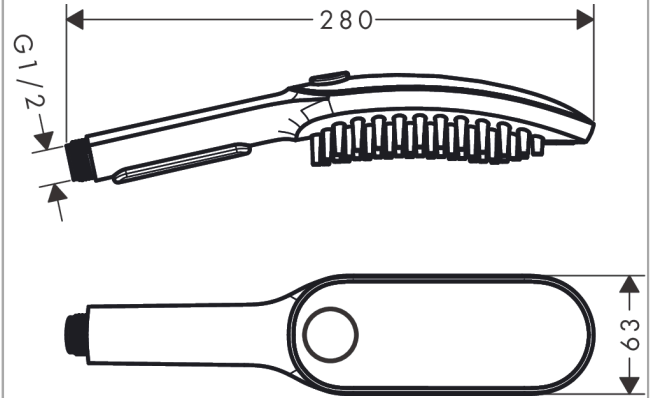

DogShower**Köpek el duşu 150 3jet**Renk: **satın siyah** Ürün Kodu: **26640670****Açıklamalar****Özellikler**

- Duş başlığı ölçüsü: 150 x 63 mm
- sprej türü: fur spray, leg spray, paw spray
- Select tuşu ile konforlu sprej türü değişimi
- maksimum akış miktarı 3 bar basınçta: 7,6 l/dk
- l/dak. cinsinden düzgün fonksiyon için minimum işlev noktası: 5,7 l/dk
- çalışma basıncı: min. 1 bar/maks. 6 bar
- Minimum akış basıncı: 1 bar
- hassas, su püskürten, 1,5 cm uzunluğunda masaj nozülleri
- ergonomik tasarım
- sürekli akım su ısıtıcıları için uygun
- bağlantı ölçüsü: DN15
- çek valf

Teknoloji**Tasarım Ödülleri**

reddot winner 2022

DESIGN
AWARD
2022**Ürün Resmi****Teknik Çizim**

DogShower**Köpek el duşu 150 3jet**Renk: **satın siyah** Ürün Kodu: **26640670****Akış diyagramı**

Tüketim değerleri uygulamalı olarak ilgili armatürlerle (termostat/karıştırıcı/sıva altı valf) ölçülmüştür.