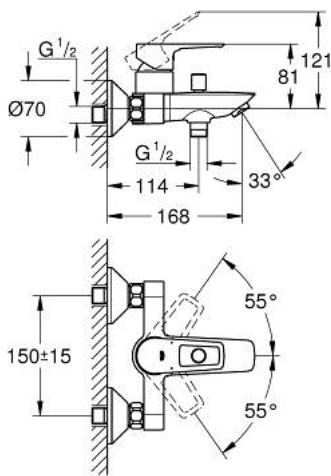

23 355 001 START LOOP MITIGEUR MONOCOMMANDE BAIN/DOUCHE

DESCRIPTION DU PRODUIT

- Couleur: Chromé
- Montage mural apparent
- Levier de commande métallique
- GROHE Long-Life Cartouche céramique 35 mm
- Limiteur de température
- GROHE Brilliance Longue Durée : Brillance éclatante année après année
- Limiteur de débit ajustable
- Inverseur automatique pour 2 sorties
- Bec avec mousseur
- Clapet anti-retour intégré dans le départ douche 1/2"
- Protégé contre les retours d'eau
- Raccords en S
- Rosace métallique
- Clé de montage et d'entretien QuickSpanner incluse

23 355 001 START LOOP MITIGEUR MONOCOMMANDE BAIN/DOUCHE

PIÈCES DÉTACHÉES, novembre 2021 – now

- 1: Cartouche (N ° de commande 46374000)
- 2: Bouton d'inverseur (N ° de commande 64309000)
- 3: Mécanisme d'inverseur (N ° de commande 65655000)
- 4: Clapet anti-retours (N ° de commande 08565000)
- 5: Mousseur (N ° de commande 13941000)
- 6: Raccord S mural (N ° de commande 12075000)
- 6.1: Joint (N ° de commande 0138600M)
- 6.2: Rosace (N ° de commande 0221000M)
- 7: Rallonge 3/4" 20 mm (N ° de commande 0713000M)*
- 8: Clé (N ° de commande 19332000)*
- 9: Clé spéciale (N ° de commande 19377000)*