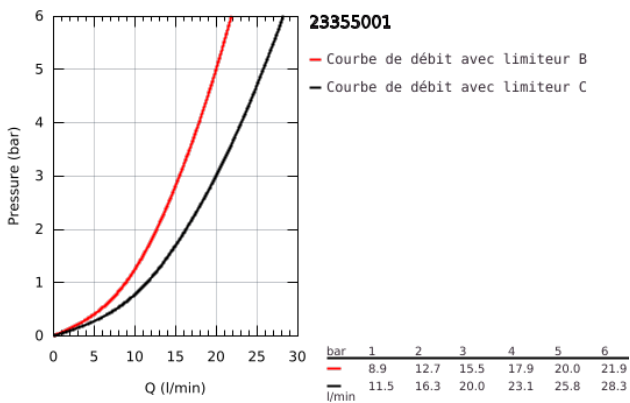

23 355 001 START LOOP MITIGEUR MONOCOMMANDE BAIN/DOUCHE

DESCRIPTION DU PRODUIT

- Couleur: Chromé
- Montage mural apparent
- Levier de commande métallique
- GROHE Long-Life Cartouche céramique 35 mm
- Limiteur de température
- GROHE Brilliance Longue Durée : Brillance éclatante année après année
- Limiteur de débit ajustable
- Inverseur automatique pour 2 sorties
- Bec avec mousseur
- Clapet anti-retour intégré dans le départ douche 1/2"
- Protégé contre les retours d'eau
- Raccords en S
- Rosace métallique
- Clé de montage et d'entretien QuickSpanner incluse