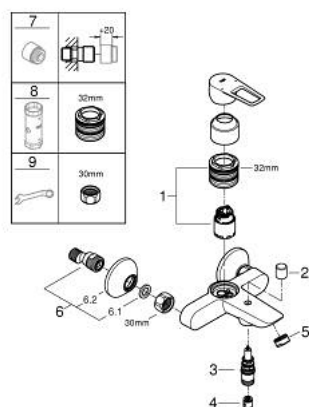

23 355 001 START LOOP MITIGEUR MONOCOMMANDE BAIN/DOUCHE

DESCRIPTION DU PRODUIT

- Couleur: Chromé
- Montage mural apparent
- Levier de commande métallique
- GROHE Long-Life Cartouche céramique 35 mm
- Limiteur de température
- GROHE Brilliance Longue Durée : Brillance éclatante année après année
- Limiteur de débit ajustable
- Inverseur automatique pour 2 sorties
- Bec avec mousseur
- Clapet anti-retour intégré dans le départ douche 1/2"
- Protégé contre les retours d'eau
- Raccords en S
- Rosace métallique
- Clé de montage et d'entretien QuickSpanner incluse

23 355 001 START LOOP MITIGEUR MONOCOMMANDE BAIN/DOUCHE

PIÈCES DÉTACHÉES, novembre 2021 – now

- 1: Cartouche (N ° de commande 46374000)
- 2: Bouton d'inverseur (N ° de commande 64309000)
- 3: Mécanisme d'inverseur (N ° de commande 65655000)
- 4: Clapet anti-retours (N ° de commande 08565000)
- 5: Mousseur (N ° de commande 13941000)
- 6: Raccord S mural (N ° de commande 12075000)
- 6.1: Joint (N ° de commande 0138600M)
- 6.2: Rosace (N ° de commande 0221000M)
- 7: Rallonge 3/4" 20 mm (N ° de commande 0713000M)*
- 8: Clé (N ° de commande 19332000)*
- 9: Clé spéciale (N ° de commande 19377000)*