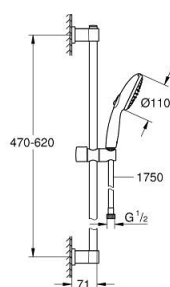

27 948 001 VITALIO START 110 ENSEMBLE DE DOUCHE 2 JETS AVEC BARRE

DESCRIPTION DU PRODUIT

- Couleur: Chromé
- Composé de :
  - Douchette Vitalio Start 110 (27 946)
  - Barre de douche Vitalio Universal 600 mm (27 724)
  - Flexible douche Vitalioflex Trend 1750 mm (28 742)
- GROHE Économie d'eau : consommation d'eau réduite, jet parfait
- GROHE Sélection facile - Tourner simplement le bouton pour profiter du jet souhaité
- GROHE DreamSpray débit d'eau uniforme pour tous les types de jets
- GROHE Finition Longue Durée
- GROHE FastFixation : fixation supérieure réglable en hauteur pour ajustement sur des trous existants
- Curseur coulissant et pivotant
- Procédé anti-calcaire GROHE SpeedClean
- Conduits d'eau internes, longévité maximale
- ShockProof anneau en silicone protecteur en cas de chute
- Débit maximum à 3 bars : 7,4 l/min
- Pression minimale 1 bar
- Adapté pour les chauffe-eaux instantanés
- Convient pour le vissage (vis et chevilles incluses) ou le collage (GROHE QuickGlue S 41 247 000 vendu séparément - 2 tubes sont nécessaires)
- Tenue à l'arrachement : 20 kg max
- La tenue à l'arrachement spécifiée est valable pour une charge statique (appliquée lentement) et pour l'utilisation prévue uniquement
- Packaging 5 couleurs