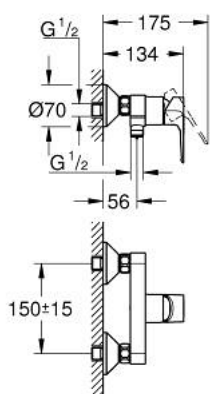

23 354 001 START LOOP MITIGEUR DOUCHE

DESCRIPTION DU PRODUIT

- Colour: Chromé
- Montage mural apparent
- Levier de commande métallique
- GROHE SmoothControl Cartouche céramique 35 mm
- Limiteur de température ajustable
- GROHE Finition Longue Durée
- Clapet anti-retour intégré dans le départ douche 1/2"
- Raccords en S
- Rosace métallique
- Clé de montage et d'entretien GROHE QuickSpanner incluse (version chrome uniquement)

23 354 001 START LOOP MITIGEUR DOUCHE

PIÈCES DÉTACHÉES, septembre 2018 – now

- 1: Cartouche (Référence 46374000)
 - 2: Raccord S mural (Référence 12075000)
 - 2.1: Joint (Référence 0138600M)
 - 2.2: Rosace (Référence 0221000M)
 - 3: Erou chromé avec partie fileté 1/2" (Référence 45044000)
 - 4: Clapet anti-retours (Référence 42601000)
 - 5: Rallonge 3/4" 20 mm (Référence 0713000M)*
 - 6: Clé spéciale (Référence 19377000)*
 - 7: Clé (Référence 19332000)*
- *Accessoires spéciaux

27 948 001 VITALIO START 110 ENSEMBLE DE DOUCHE 2 JETS AVEC BARRE

PIÈCES DÉTACHÉES, juin 2013 – now

1: Embout de barre (Référence 48607IK0)

2: Curseur (Référence 27723001)

3: Embout de barre (Référence 48608IK0)

4: Filtre (Référence 0700200M)

5: Câle d'épaisseur (Référence 48606001)*

*Accessoires spéciaux