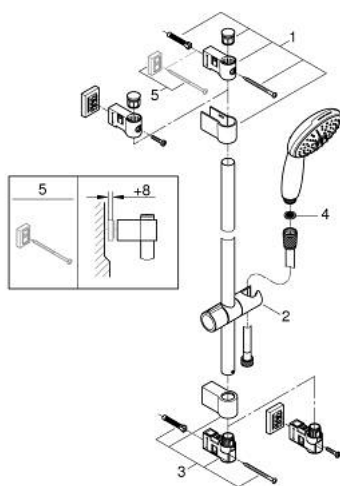

27 948 001 VITALIO START 110 ENSEMBLE DE DOUCHE 2 JETS AVEC BARRE

PIÈCES DÉTACHÉES, juin 2013 – now

1: Embout de barre (Référence 48607IK0)

2: Curseur (Référence 27723001)

3: Embout de barre (Référence 48608IK0)

4: Filtre (Référence 0700200M)

5: Câle d'épaisseur (Référence 48606001)*

*Accessoires spéciaux