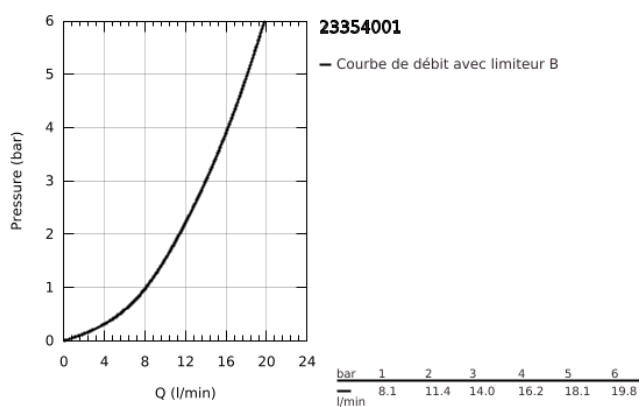

23 354 001 START LOOP MITIGEUR DOUCHE

DESCRIPTION DU PRODUIT

- Colour: Chromé
- Montage mural apparent
- Levier de commande métallique
- GROHE SmoothControl Cartouche céramique 35 mm
- Limiteur de température ajustable
- GROHE Finition Longue Durée
- Clapet anti-retour intégré dans le départ douche 1/2"
- Raccords en S
- Rosace métallique
- Clé de montage et d'entretien GROHE QuickSpanner incluse (version chrome uniquement)