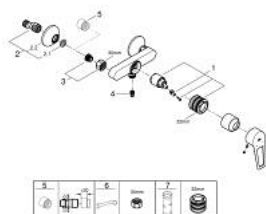

23 354 001 START LOOP MITIGEUR DOUCHE

DESCRIPTION DU PRODUIT

- Colour: Chromé
- Montage mural apparent
- Levier de commande métallique
- GROHE SmoothControl Cartouche céramique 35 mm
- Limiteur de température ajustable
- GROHE Finition Longue Durée
- Clapet anti-retour intégré dans le départ douche 1/2"
- Raccords en S
- Rosace métallique
- Clé de montage et d'entretien GROHE QuickSpanner incluse (version chrome uniquement)

23 354 001 START LOOP MITIGEUR DOUCHE

PIÈCES DÉTACHÉES, septembre 2018 – now

- 1: Cartouche (Référence 46374000)
 - 2: Raccord S mural (Référence 12075000)
 - 2.1: Joint (Référence 0138600M)
 - 2.2: Rosace (Référence 0221000M)
 - 3: Erou chromé avec partie fileté 1/2" (Référence 45044000)
 - 4: Clapet anti-retours (Référence 42601000)
 - 5: Rallonge 3/4" 20 mm (Référence 0713000M)*
 - 6: Clé spéciale (Référence 19377000)*
 - 7: Clé (Référence 19332000)*
- *Accessoires spéciaux