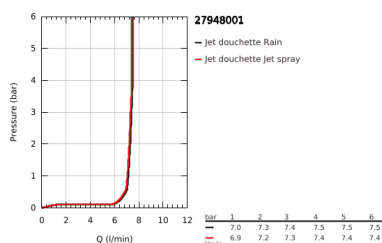

27 948 001 VITALIO START 110 ENSEMBLE DE DOUCHE 2 JETS AVEC BARRE

DESCRIPTION DU PRODUIT

- Couleur: Chromé
- Composé de :
  - Douchette Vitalio Start 110 (27 946)
  - Barre de douche Vitalio Universal 600 mm (27 724)
  - Flexible douche Vitalioflex Trend 1750 mm (28 742)
- GROHE Économie d'eau : consommation d'eau réduite, jet parfait
- GROHE Sélection facile - Tourner simplement le bouton pour profiter du jet souhaité
- GROHE DreamSpray débit d'eau uniforme pour tous les types de jets
- GROHE Finition Longue Durée
- GROHE FastFixation : fixation supérieure réglable en hauteur pour ajustement sur des trous existants
- Curseur coulissant et pivotant
- Procédé anti-calcaire GROHE SpeedClean
- Conduits d'eau internes, longévité maximale
- ShockProof anneau en silicone protecteur en cas de chute
- Débit maximum à 3 bars : 7,4 l/min
- Pression minimale 1 bar
- Adapté pour les chauffe-eaux instantanés
- Convient pour le vissage (vis et chevilles incluses) ou le collage (GROHE QuickGlue S 41 247 000 vendu séparément - 2 tubes sont nécessaires)
- Tenue à l'arrachement : 20 kg max
- La tenue à l'arrachement spécifiée est valable pour une charge statique (appliquée lentement) et pour l'utilisation prévue uniquement
- Packaging 5 couleurs