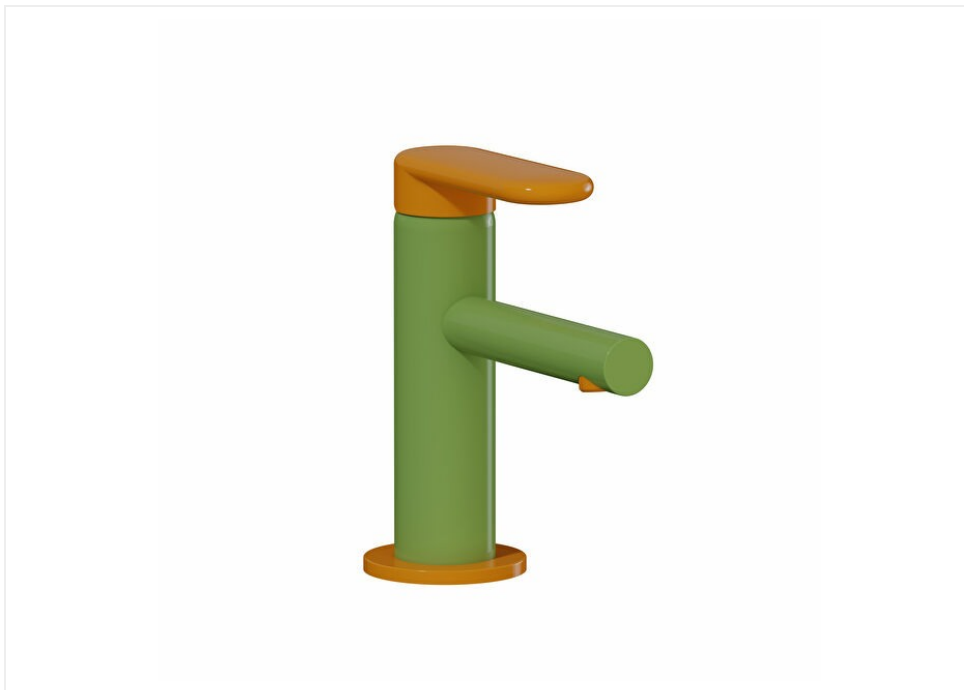

Collection: Sento Kids

Caractéristiques techniques

Couleur : Blanc

Récompenses : Good Design, IF Design

Designer : Équipe design de VitrA

Avec ou sans trou de robinet : 2 trous de robinet

Marque : VitrA

Finition : Hygiene

Trou de trop-plein : Avec trop-plein

Profondeur / Longueur (mm) : 405

Hauteur (mm) : 160

Largeur (mm) : 855

Matériau du corps : 19

Description:

Couleur :Blanc, **Récompenses :**Good Design, IF Design, **Designer :**Équipe design de Vitra,
Avec ou sans trou de robinet :2 trous de robinet, **Marque :**Vitra, **Finition :**Hygiene,
Trou de trop-plein :Avec trop-plein, **Profondeur / Longueur (mm) :**405, **Hauteur (mm) :**160,
Largeur (mm) :855, **Matériau du corps :**19

Gammes: Sento Kids

Spécifications techniques

Couleur	Vert jaune
Hauteur	183
Largeur	58
Profondeur	120
Fonction de montage facile	Oui
Finition	Vert jaune
Matériel	Vert jaune

Capacité de mélange avec l'air	Oui
Type de montage	Comptoir
Tailles des produits emballés (LxIxH)	355X190X60
Longueur du bec	105
Classe d'étiquette de l'eau	Vert foncé (0 < Débit ≤ 6)
Aérateur	Court
Récompenses	Good Design
Diamètre de la plaque	D58