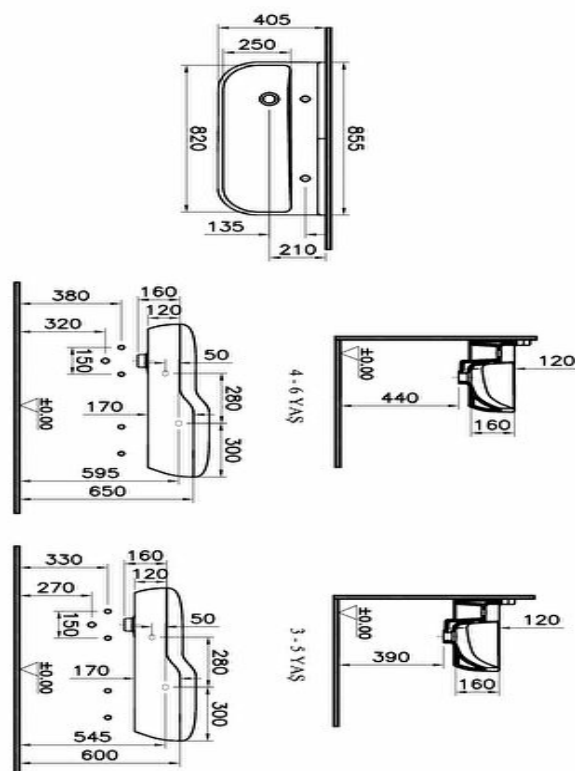

Trou de trop-plein : Avec trop-plein

Profondeur / Longueur (mm) : 405

Hauteur (mm) : 160

Largeur (mm) : 855

Matériau du corps : 19

Description:

Couleur :Blanc, **Récompenses :**Good Design, IF Design, **Designer :**Équipe design de Vitra,
Avec ou sans trou de robinet :2 trous de robinet, **Marque :**Vitra, **Finition :**Hygiene,
Trou de trop-plein :Avec trop-plein, **Profondeur / Longueur (mm) :**405, **Hauteur (mm) :**160,
Largeur (mm) :855, **Matériau du corps :**19

Gammes: Sento Kids

Spécifications techniques

Couleur	Vert jaune
Hauteur	183
Largeur	58
Profondeur	120
Fonction de montage facile	Oui
Finition	Vert jaune
Matériel	Vert jaune

Capacité de mélange avec l'air	Oui
Type de montage	Comptoir
Tailles des produits emballés (LxIxH)	355X190X60
Longueur du bec	105
Classe d'étiquette de l'eau	Vert foncé (0 < Débit ≤ 6)
Aérateur	Court
Récompenses	Good Design
Diamètre de la plaque	D58

Cartridge	De base
Nombre d'entrées d'eau	Double alimentation
Pression de fonctionnement	Min:0,5-Max:10(Recommand. 1-5)
Quantité de trous	5
Garantie	5
Designer	Équipe design de VitrA

Hauteur du bec	81
----------------	----

Dessin Technique 2A

**Spécifications techniques**

Couleur: Vert jaune **Hauteur:** 183 **Largeur:** 58 **Profondeur:** 120 **Fonction de montage facile:** Oui **Finition:** Vert jaune **Matériel:** Vert jaune **Capacité de mélange avec l'air:** Oui **Type de montage:** Comptoir **Tailles des produits emballés (LxIxH):** 355X190X60 **Longueur du bec:** 105 **Classe d'étiquette de l'eau:** Vert foncé (0 < Débit ≤ 6) **Aérateur:** Court **Récompenses:** Good Design **Diamètre de la plaque:** D58 **Cartridge:** De base **Nombre d'entrées d'eau:** Double alimentation **Pression de fonctionnement:** Min:0,5-Max:10(Recommand. 1-5) **Quantité de trous:** 5 **Garantie:** 5 **Designer:** Équipe design de Vitra **Hauteur du bec:** 81