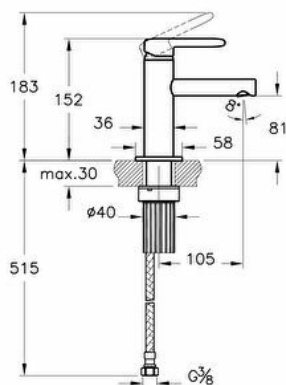

Trou de trop-plein : Avec trop-plein

Profondeur / Longueur (mm) : 405

Hauteur (mm) : 160

Largeur (mm) : 855

Matériau du corps : 19

Description:

Couleur :Blanc, **Récompenses :**Good Design, IF Design, **Designer :**Équipe design de Vitra,
Avec ou sans trou de robinet :2 trous de robinet, **Marque :**Vitra, **Finition :**Hygiene,
Trou de trop-plein :Avec trop-plein, **Profondeur / Longueur (mm) :**405, **Hauteur (mm) :**160,
Largeur (mm) :855, **Matériau du corps :**19

Gammes: Sento Kids

Spécifications techniques

Couleur	Vert jaune
Hauteur	183
Largeur	58
Profondeur	120
Fonction de montage facile	Oui
Finition	Vert jaune
Matériel	Vert jaune

Capacité de mélange avec l'air	Oui
Type de montage	Comptoir
Tailles des produits emballés (LxIxH)	355X190X60
Longueur du bec	105
Classe d'étiquette de l'eau	Vert foncé (0 < Débit ≤ 6)
Aérateur	Court
Récompenses	Good Design
Diamètre de la plaque	D58

Cartridge	De base
Nombre d'entrées d'eau	Double alimentation
Pression de fonctionnement	Min:0,5-Max:10(Recommand. 1-5)
Quantité de trous	5
Garantie	5
Designer	Équipe design de VitrA

Hauteur du bec	81
----------------	----

Dessin Technique 2A

**Spécifications techniques**

Couleur: Vert jaune **Hauteur:** 183 **Largeur:** 58 **Profondeur:** 120 **Fonction de montage facile:** Oui **Finition:** Vert jaune **Matériel:** Vert jaune **Capacité de mélange avec l'air:** Oui **Type de montage:** Comptoir **Tailles des produits emballés (LxIxH):** 355X190X60 **Longueur du bec:** 105 **Classe d'étiquette de l'eau:** Vert foncé (0 < Débit ≤ 6) **Aérateur:** Court **Récompenses:** Good Design **Diamètre de la plaque:** D58 **Cartridge:** De base **Nombre d'entrées d'eau:** Double alimentation **Pression de fonctionnement:** Min:0,5-Max:10(Recommand. 1-5) **Quantité de trous:** 5 **Garantie:** 5 **Designer:** Équipe design de Vitra **Hauteur du bec:** 81