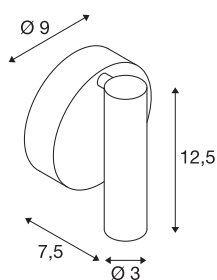

KARPO 30

applique et plafonnier intérieur, noir, LED, 9,5W, 3000K

La gamme de luminaires KARPO est disponible dans les coloris blanc et noir. Elle dispose au choix d'un ou de deux spots de forme cylindrique qui peuvent s'orienter de manière personnalisée via une articulation. Les plages orientables et inclinables permettent l'éclairage optimal de la pièce. Les LED Premium intégrées assurent une efficacité énergétique élevée. Le luminaire dispose en outre d'un indice de rendu des couleurs élevé de 90. Les luminaires permettent un raccordement direct à une tension secteur 230V.

INFORMATIONS TECHNIQUES

Réf.	152330
Nombre de sorties lumineuses différentes	1
Orientable ou inclinable	Dispositif rotatif et pivotant
Code IP	IP20
Montage	En saillie
Détails de montage	Plafond, Applique
Tension nominale primaire	220-240V ~50/60Hz
Courant / tension secondaire	500 mA
Classe de protection	I
Puissance en watts	9.3 W
Température ambiante maximale	30 °C
Hauteur du courant d'appel	4.7 A
Durée du courant d'appel	30 µs
Effet stroboscopique (SVM)	0.01
Lumen	560 lm
Température de couleur	3000 Kelvin
Angle de rayonnement	40 °
Coloris	noir
IRC	90
Données LXXBXX	L70B50
Durée de vie	30000 h
Sortie lumineuse	directement

Source Lumineuse

916381	
--------	---

Largeur	9 cm
Hauteur	12.5 cm
Profondeur	7.5 cm
Poids net	0.303 kg
Poids brut	0.377 kg
Page du BIG WHITE	399