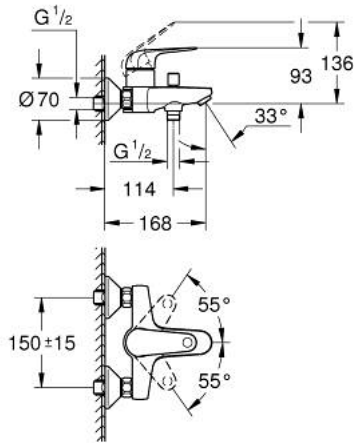

24 335 001 SWIFT MITIGEUR MONOCOMMANDE BAIN/DOUCHE

DESCRIPTION DU PRODUIT

- Colour: Chromé
- Montage mural apparent
- Levier de commande métallique
- GROHE SmoothControl Cartouche céramique 35 mm
- Limiteur de température ajustable
- GROHE Finition Longue Durée
- Limiteur de débit ajustable
- Inverseur automatique pour 2 sorties
- Bec avec mousseur
- Clapet anti-retour intégré dans le départ douche 1/2"
- Protégé contre les retours d'eau
- Raccords en S
- Clé de montage et d'entretien GROHE QuickSpanner incluse

24 335 001 SWIFT MITIGEUR MONOCOMMANDE BAIN/DOUCHE

PIÈCES DÉTACHÉES, juillet 2021 – now

- 1: levier (Référence 48629000)
- 2: Capuchon de recouvrement (Référence 46899000)
- 3: Cartouche (Référence 46374000)
- 4: Bouton d'inverseur (Référence 64309000)
- 5: Mousseur (Référence 13941000)
- 6: Mécanisme d'inverseur (Référence 65655000)
- 7: Clapet anti-retours (Référence 08565000)
- 8: Ecrou chromé avec partie fileté 1/2"

(Référence 45044000)

- 9: Raccord S mural (Référence 12075000)
- 9.1: Joint (Référence 0138600M)
- 9.2: Rosace (Référence 0221000M)
- 10: Rallonge 3/4" 20 mm (Référence 0713000M)*
- 11: Clé (Référence 19332000)*
- 12: Clé spéciale (Référence 19377000)*

27 458 000 **VITALIO GET STICK DOUCHETTE 1 JET**

PIÈCES DÉTACHÉES, novembre 2009 – now

1: Filtre (Référence 0700200M)

28 745 002 VITALIOFLEX COMFORT FLEXIBLE

DESCRIPTION DU PRODUIT

- Couleur: Chromé
- 1750 mm
- Surface lisse pour un nettoyage facile
- Système anti-torsion
- Résistance à la pression jusqu'à 5 bars
- Résistance à la traction jusqu'à 500N
- Résistance à la chaleur 70°C
- Anti-plies résistant aux plies
- Connexion universelle G 1/2" x 1/2"
- GROHE ProGrip avec surface moletée
- GROHE Finition Longue Durée