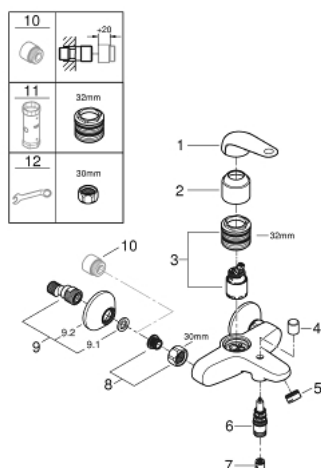

24 335 001 SWIFT MITIGEUR MONOCOMMANDE BAIN/DOUCHE

DESCRIPTION DU PRODUIT

- Colour: Chromé
- Montage mural apparent
- Levier de commande métallique
- GROHE SmoothControl Cartouche céramique 35 mm
- Limiteur de température ajustable
- GROHE Finition Longue Durée
- Limiteur de débit ajustable
- Inverseur automatique pour 2 sorties
- Bec avec mousseur
- Clapet anti-retour intégré dans le départ douche 1/2"
- Protégé contre les retours d'eau
- Raccords en S
- Clé de montage et d'entretien GROHE QuickSpanner incluse

24 335 001 SWIFT MITIGEUR MONOCOMMANDE BAIN/DOUCHE

PIÈCES DÉTACHÉES, juillet 2021 – now

- 1: levier (Référence 48629000)
- 2: Capuchon de recouvrement (Référence 46899000)
- 3: Cartouche (Référence 46374000)
- 4: Bouton d'inverseur (Référence 64309000)
- 5: Mousseur (Référence 13941000)
- 6: Mécanisme d'inverseur (Référence 65655000)
- 7: Clapet anti-retours (Référence 08565000)
- 8: Ecrou chromé avec partie fileté 1/2"

(Référence 45044000)

- 9: Raccord S mural (Référence 12075000)
- 9.1: Joint (Référence 0138600M)
- 9.2: Rosace (Référence 0221000M)
- 10: Rallonge 3/4" 20 mm (Référence 0713000M)*
- 11: Clé (Référence 19332000)*
- 12: Clé spéciale (Référence 19377000)*

27 458 000 **VITALIO GET STICK DOUCHETTE 1 JET**

PIÈCES DÉTACHÉES, novembre 2009 – now

1: Filtre (Référence 0700200M)

28 745 002 VITALIOFLEX COMFORT FLEXIBLE

DESCRIPTION DU PRODUIT

- Couleur: Chromé
- 1750 mm
- Surface lisse pour un nettoyage facile
- Système anti-torsion
- Résistance à la pression jusqu'à 5 bars
- Résistance à la traction jusqu'à 500N
- Résistance à la chaleur 70°C
- Anti-plies résistant aux plies
- Connexion universelle G 1/2" x 1/2"
- GROHE ProGrip avec surface moletée
- GROHE Finition Longue Durée