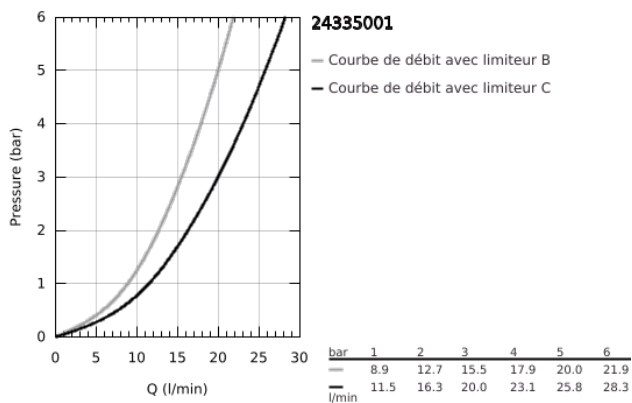

24 335 001 SWIFT MITIGEUR MONOCOMMANDE BAIN/DOUCHE

DESCRIPTION DU PRODUIT

- Colour: Chromé
- Montage mural apparent
- Levier de commande métallique
- GROHE SmoothControl Cartouche céramique 35 mm
- Limiteur de température ajustable
- GROHE Finition Longue Durée
- Limiteur de débit ajustable
- Inverseur automatique pour 2 sorties
- Bec avec mousseur
- Clapet anti-retour intégré dans le départ douche 1/2"
- Protégé contre les retours d'eau
- Raccords en S
- Clé de montage et d'entretien GROHE QuickSpanner incluse

24 335 001 SWIFT MITIGEUR MONOCOMMANDE BAIN/DOUCHE

PIÈCES DÉTACHÉES, juillet 2021 – now

- 1: levier (Référence 48629000)
- 2: Capuchon de recouvrement (Référence 46899000)
- 3: Cartouche (Référence 46374000)
- 4: Bouton d'inverseur (Référence 64309000)
- 5: Mousseur (Référence 13941000)
- 6: Mécanisme d'inverseur (Référence 65655000)
- 7: Clapet anti-retours (Référence 08565000)
- 8: Ecrou chromé avec partie fileté 1/2"