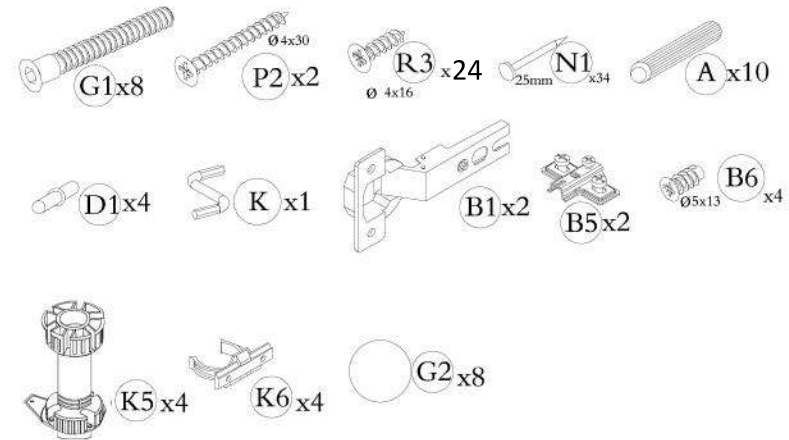

D3-6

Ds
3/1-6/1

	1/2	3/4	5	6	7	8	9
D3	720X520	267X80	267X515	708X288	266X470	300X100	490X100
D4	720X520	367X80	367X515	708X388	366X470	400X100	490X100
D5	720X520	467X80	467X515	708X488	466X470	500X100	490X100
D6	720X520	567X80	567X515	708X588	566X470	600X100	490X100

D3-D6 ; DS3/1 - DS6/1

1a

1b

II-system tandembox

2

3

4b

4a

2/4

5

6