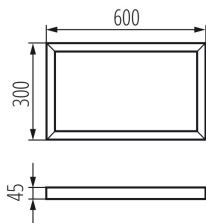

29840 ADTR 3060 W

Cadre de fixation saillie pour BRAVO

5905339298409

PARAMÈTRES DU PRODUIT:

Couleur: blanc
Mode d'installation: saillie
Longueur [mm]: 600
Largeur [mm]: 300
Hauteur [mm]: 45
Matériau: acier

DONNÉES LOGISTIQUES:

Unité de mesure: set
Unité par emballage: 1
Unité par carton: 1
Conditionnement : 1
Poids unitaire net [g]: 1788
Poids [g]: 2200
Longueu carton emballage [cm]: 124
Largeur emballage unitaire [cm]: 32.5
Hauteur emballage unitaire [cm]: 5.5
Poids carton [kg]: 2.2
Largeur carton [cm]: 32.5
Hauteur carton [cm]: 5.5
Longueur carton [cm]: 124
Volume carton [m³]: 0.022165