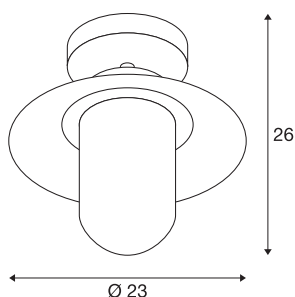

## MOLAT

plafonnier extérieur, anthracite, E27, 60 W max, IP44

Le plafonnier MOLAT est en aluminium laqué et verre qui recouvre la douille E27 intégrée. La tête est fixe et orientée vers le bas. Luminaire adapté pour l'extérieur grâce à l'indice de protection IP44. Branchement électrique des luminaires disponibles en coloris anthracite, directement sur le réseau 230V.

## INFORMATIONS TECHNIQUES

Réf.	1000823
Douille	E27
Nombre de douilles	1
Code IP	IP44
Classe de résistance aux chocs	IK 02
Résistance aux chocs	0.2 Joule
Tension nominale primaire	220-240V ~50/60 Hz
Classe de protection	I
Puissance en watts	60 W
Coloris	anthracite
Répartition de l'intensité lumineuse	rotosymétrique
Sortie lumineuse	diffus
Profondeur	26 cm
Diamètre	23 cm
Poids net	1.059 kg
Poids brut	1.574 kg
Page du BIG WHITE	834

## Source Préconisée

1005265	ST64 E27 , ampoule LED, doré, 7,5 W, 2500 K, IRC90, 320°
1005303	A60 E27 , ampoule LED, transparent, 7,5 W, 2700 K, IRC90, 320°