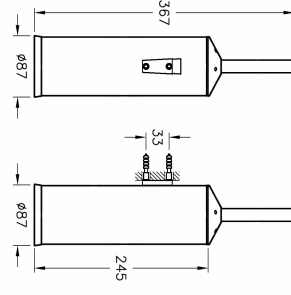

VitrA

Tanım	Arkitekta Tuvalet Fırçalığı
Koleksiyon	Arkitekta
Marka	VitrA
Kaplama	Parlak Paslanmaz
Renk	Parlak Paslanmaz Çelik

Ürün Kodu: A44287

Açıklama

VitrA haber vermeksizin, ürünler ve teknik detaylarında deęişiklik yapma hakkını saklı tutar.

Tüm çizimler standart toleranslar dahilindedir. Montaj uygulamalarında kesin ölçü ihtiyacı olursa ürün üzerinden alınan birebir ölçüler kullanılmalıdır.