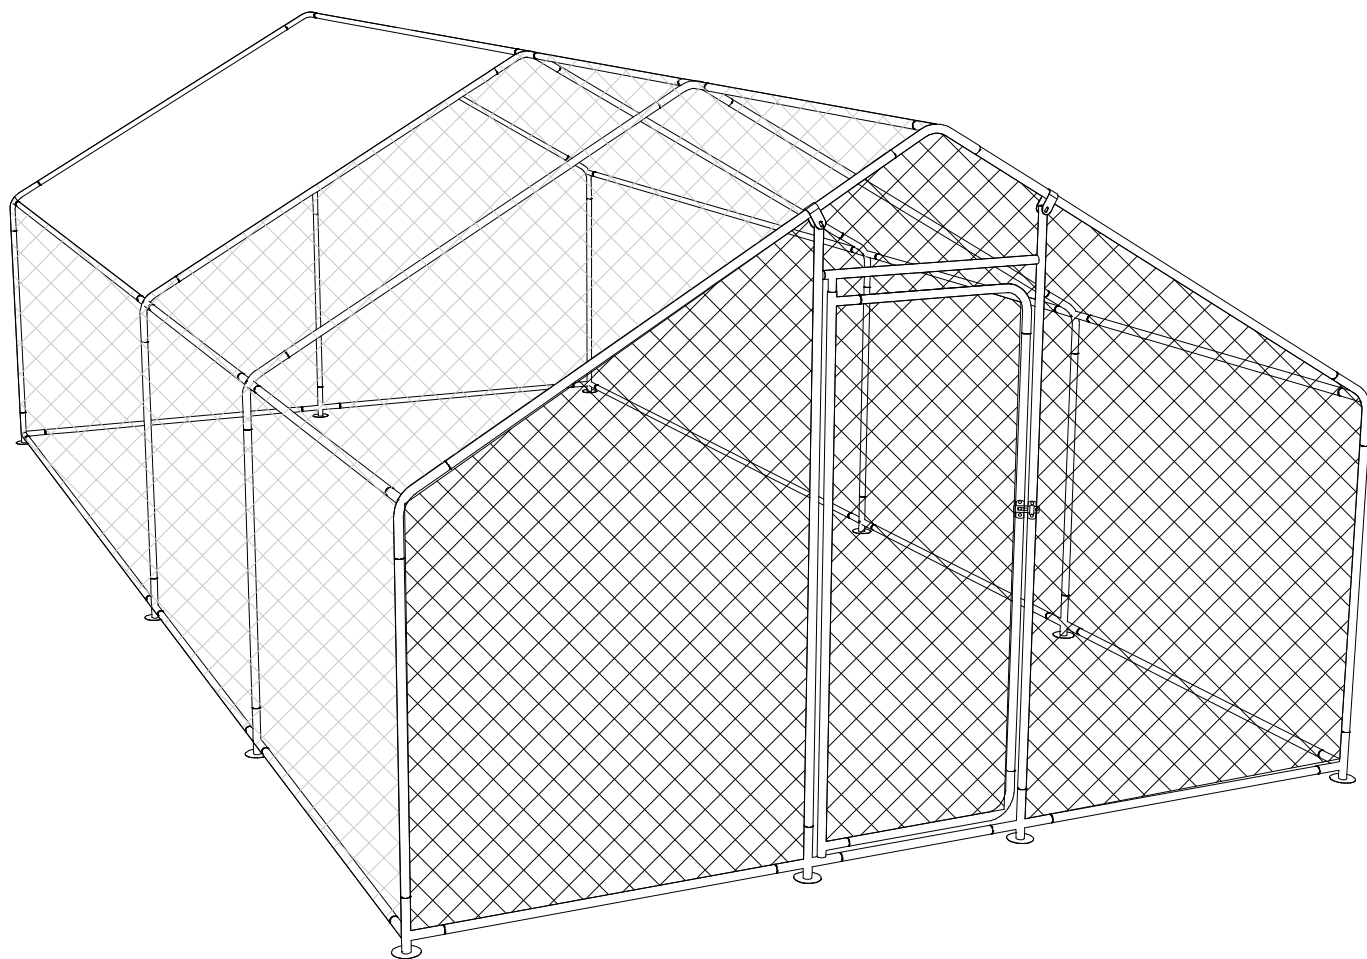

# ENCLOS À POULES 18 M<sup>2</sup> PARC GRILLAGÉ 4 X 3 X 2 M ACIER GALVANISÉ

1561\_136908

2025-2026

# 1561\_136908

6 X 3 X 2 M

1#		8PCS	CTN 1/1
2#		15PCS	CTN 1/1
3#		2PCS	CTN 1/1
4#		9PCS	CTN 1/1
5#		1PC	CTN 1/1
6#		1PC	CTN 1/1
7#		1PC	CTN 1/1
8#		1PC	CTN 1/1
9#		2PCS	CTN 1/1
10#		1PC	CTN 1/1
11#		1PC	CTN 1/1
12#		1PC	CTN 1/1
13#		1PC	CTN 1/1
14#		1PC	CTN 1/1
15#		2PCS	CTN 1/1