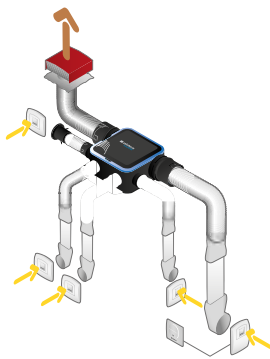

Groupe de ventilation simple flux individuelle hygroréglable

11033051

Kit EasyHOME HYGRO COMPACT Premium MW avec Bouches BAHIA®
CURVE ELEC

Données réglementaires

Références	Classe énergétique – climat moyen
11033051	B

Installation avec conduits semi-rigides Optiflex

Installation avec conduits souples Algaïne isolée

Installation avec conduits rigides Minigaine

EasyCLIP OPTIFLEX® (en option)

EasyCLIP ALGAÏNE (fourni dans les kits)