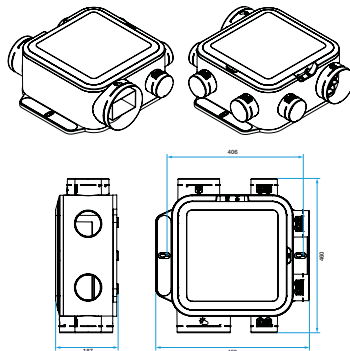

Composition des kits

- bouchon Ø 80 mm;2
- bouche cuisine C21 PUSH Ø 125 mm + manchette;1
- bouche bain B21 Ø 80 mm + manchette;1
- bouche wc W13 PRES Ø 80 mm + manchette;1
- EasyCLIP Algaine Ø 125 mm;1
- EasyCLIP Algaine Ø 80 mm;2
- EasyCLIP Algaine Ø 160 mm;1

Données générales

Références	Nombre de raccords Ø 125 mm	Nombre de raccords Ø 80 mm	Nombre de sanitaires maximum	Nombre de vitesses	Type de moteur
11033051	1	4	4	1	EC

Groupe de ventilation simple flux individuelle hygroréglable

11033051

Kit EasyHOME HYGRO COMPACT Premium MW avec Bouches BAHIA®
CURVE ELEC

Données dimensionnelles

Références	H (mm)	L (mm)	P (mm)	Ø rejet (mm)	Poids (kg)
11033051	187	459	460	160	3,6

Encombrement version 4 piquages Ø80 en mm