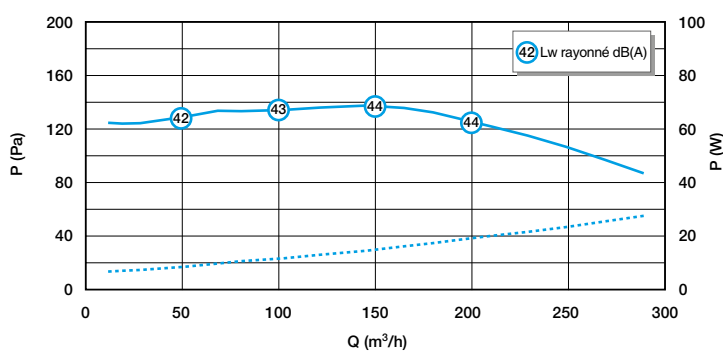

Installation avec conduits semi-rigides Optiflex

Installation avec conduits souples Algaïne isolée

Installation avec conduits rigides Minigaine

EasyCLIP OPTIFLEX® (en option)

EasyCLIP ALGAÏNE (fourni dans les kits)

Courbes

Courbe aéraulique et acoustique EasyHOME Hygro COMPACT MW