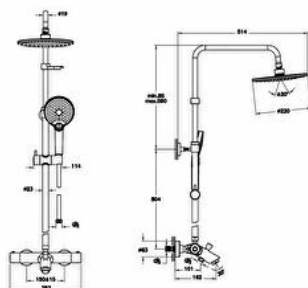

## Spécifications techniques

Couleur	Chromé
Hauteur	1687
Largeur	276
Profondeur	514
Designer	Équipe design de VitrA

Capacité de mélange avec l'air	Oui
Type de montage	Suspendu
Aucune fonction de spirale dans la spirale	Oui
Fonction No-Calc	Oui
Tailles des produits emballés (LxIxH)	100X1090X385
Matériau du tuyau spiralé	SPIRALE EN PVC
Longueur de la spirale	1500
Longueur du bec	101/162/338

Classe d'étiquette de l'eau	Rouge (>13)
Certificat	ACS
Clapet de non-retour	Oui
Aérateur	Standard
Diamètre de la plaque	D62
Cartridge	Thermostatique
Nombre d'entrées d'eau	Double alimentation

Quantité de trous	5
Nombre de fonctions	7
Pression de fonctionnement	0,5-5 bars (Recommand. 1-3)
Angle de rotation de la sortie	Attaché
Solutions spéciales	Aquaheat
Hauteur du bec	1066
Mesure marketing (cm)	3,6 x 15,8 x 18,5

## Dessin Technique 2A

## Spécifications techniques

**Couleur:** Chromé **Hauteur:** 1687 **Largeur:** 276 **Profondeur:** 514 **Designer:** Équipe design de VitrA **Capacité de mélange avec l'air:** Oui **Type de montage:** Suspendu **Aucune fonction de spirale dans la spirale:** Oui **Fonction No-Calc:** Oui **Tailles des produits emballés (LxIxH):** 100X1090X385 **Matériau du tuyau spiralé:** SPIRALE EN PVC **Longueur de la spirale:** 1500 **Longueur du bec:** 101/162/338 **Classe d'étiquette de l'eau:** Rouge (>13) **Certificat:** ACS **Clapet de non-retour:** Oui **Aérateur:** Standard **Diamètre de la plaque:** D62 **Cartridge:** Thermostatique **Nombre d'entrées d'eau:** Double alimentation **Quantité de trous:** 5 **Nombre de fonctions:** 7 **Pression de fonctionnement:** 0,5-5 bars (Recommand. 1-3) **Angle de rotation de la sortie:** Attaché **Solutions spéciales:** Aquaheat **Hauteur du bec:** 1066 **Mesure marketing (cm):** 3,6 x 15,8 x 18,5 **Garantie:** Mixer 10, Shower System 5